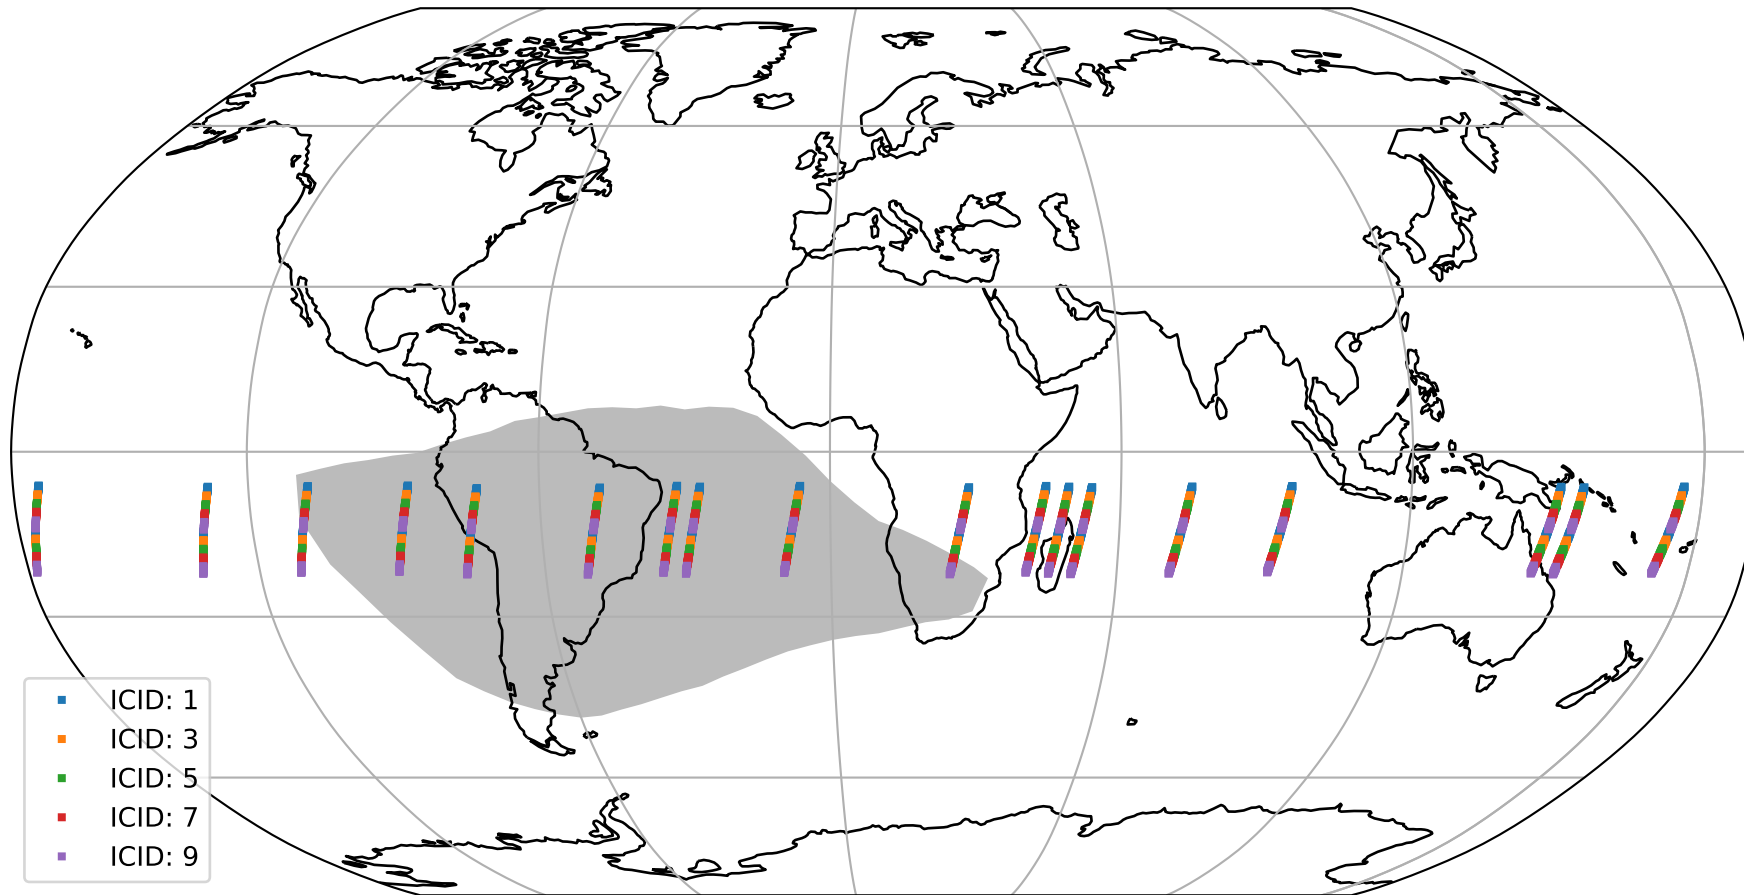

Tropomi SWIR offset (beta nominal)

orbits : 18 in [3187, 3232]
coverage : 2018-05-26 / 2018-05-29
median : 0.52594 V
spread : 0.035932 V
created : 2023-08-22T10:59:55

value detector map

Tropomi SWIR offset (beta nominal)

orbits : 18 in [3187, 3232]
coverage : 2018-05-26 / 2018-05-29
median : 35.172 μV
spread : 20.499 μV
created : 2023-08-22T10:59:55

Tropomi SWIR offset (beta nominal)

orbits : 18 in [3187, 3232]
coverage : 2018-05-26 / 2018-05-29
median : -0.072731 mV
spread : 0.34242 mV
created : 2023-08-22T10:59:55

value compared with SWIR offset CKD

Tropomi SWIR offset (beta nominal) ground-tracks of Sentinel-5P

orbits : 18 in [3187, 3232]
coverage : 2018-05-26 / 2018-05-29
created : 2023-08-22T10:59:56

- ICID: 1
- ICID: 3
- ICID: 5
- ICID: 7
- ICID: 9

Tropomi SWIR offset (beta nominal)

orbits : [1867, 3232]
coverage : 2018-02-20 / 2018-05-29
created : 2023-08-22T10:59:56

trend of detector median & temperatures