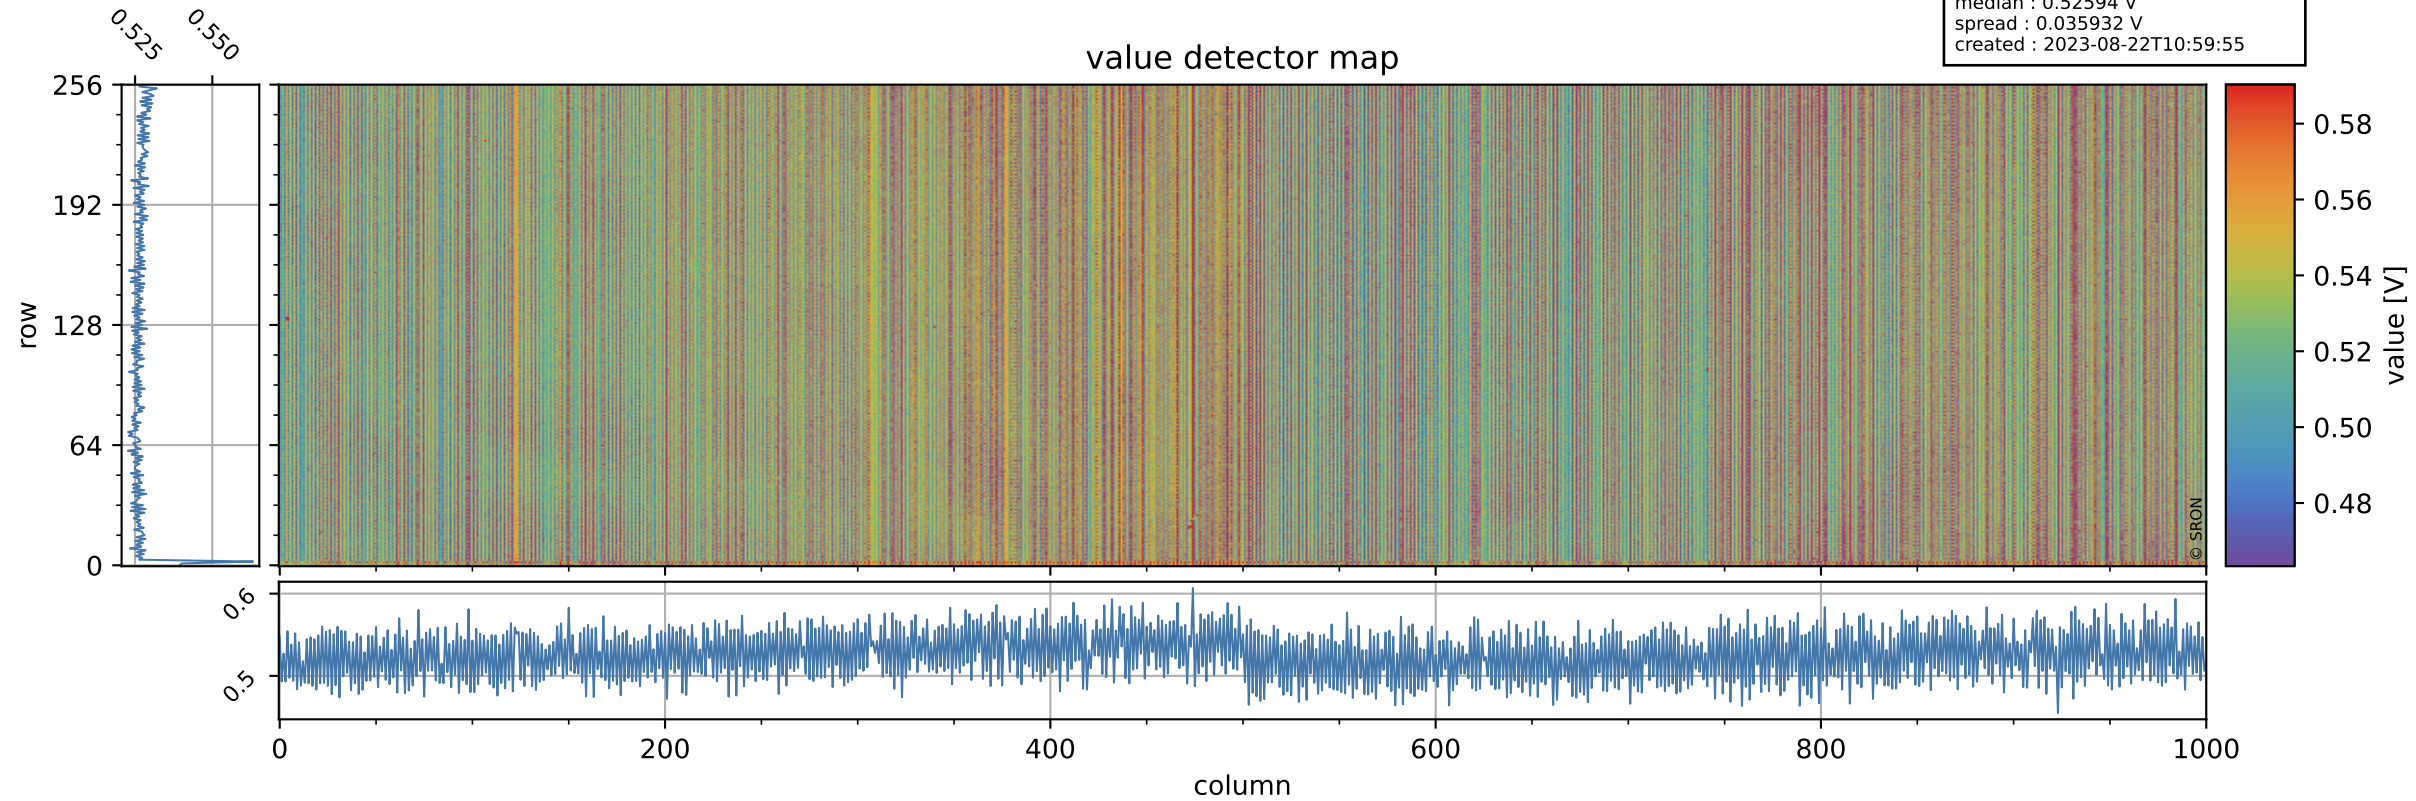

Tropomi SWIR offset (beta nominal)

orbits : 18 in [3187, 3232]
coverage : 2018-05-26 / 2018-05-29
median : 0.52594 V
spread : 0.035932 V
created : 2023-08-22T10:59:55

value detector map

Tropomi SWIR offset (beta nominal)

orbits : 18 in [3187, 3232]
coverage : 2018-05-26 / 2018-05-29
median : 35.172 μV
spread : 20.499 μV
created : 2023-08-22T10:59:55

Tropomi SWIR offset (beta nominal)

orbits : 18 in [3187, 3232]
coverage : 2018-05-26 / 2018-05-29
median : -0.072731 mV
spread : 0.34242 mV
created : 2023-08-22T10:59:55

value compared with SWIR offset CKD

Tropomi SWIR offset (beta nominal) ground-tracks of Sentinel-5P

orbits : 18 in [3187, 3232]
coverage : 2018-05-26 / 2018-05-29
created : 2023-08-22T10:59:56

- ICID: 1
- ICID: 3
- ICID: 5
- ICID: 7
- ICID: 9

Tropomi SWIR offset (beta nominal)

orbits : [1867, 3232]
coverage : 2018-02-20 / 2018-05-29
created : 2023-08-22T10:59:56

trend of detector median & temperatures