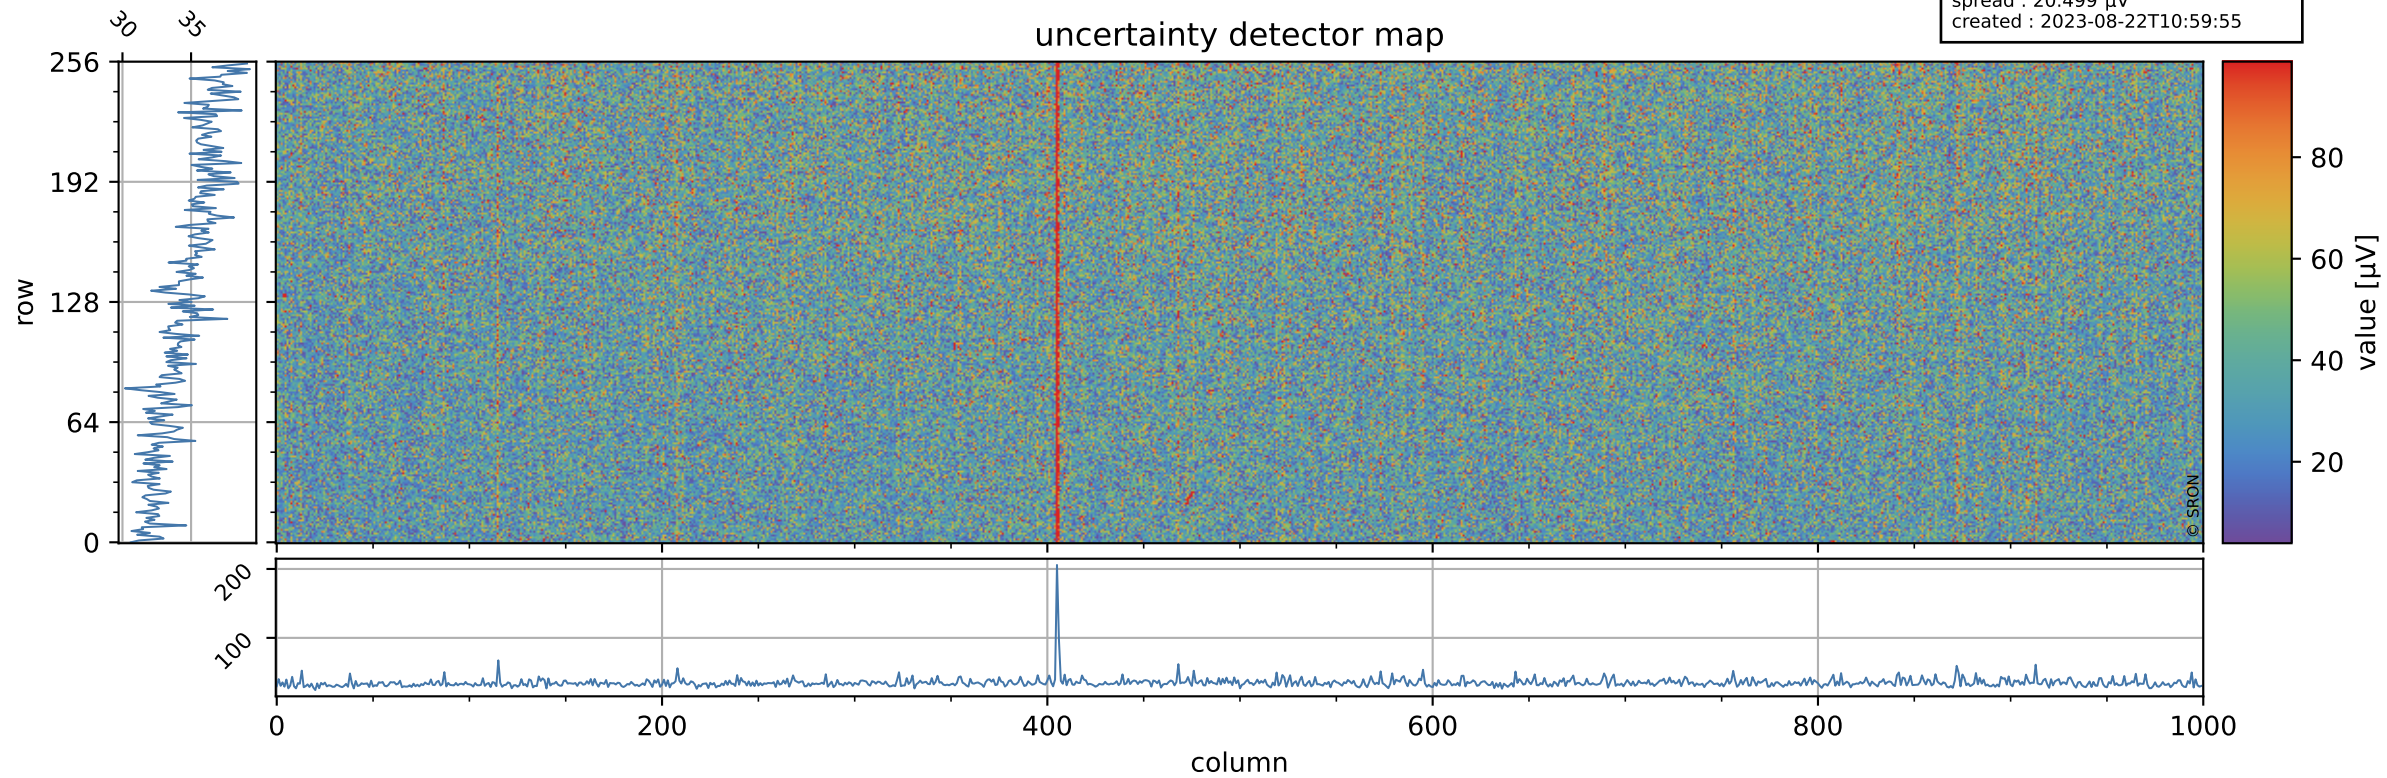

Tropomi SWIR offset (beta nominal)

orbits : 18 in [3187, 3232]
coverage : 2018-05-26 / 2018-05-29
median : 0.52594 V
spread : 0.035932 V
created : 2023-08-22T10:59:55

value detector map

Tropomi SWIR offset (beta nominal)

orbits : 18 in [3187, 3232]
coverage : 2018-05-26 / 2018-05-29
median : 35.172 μV
spread : 20.499 μV
created : 2023-08-22T10:59:55

Tropomi SWIR offset (beta nominal)

orbits : 18 in [3187, 3232]
coverage : 2018-05-26 / 2018-05-29
median : -0.072731 mV
spread : 0.34242 mV
created : 2023-08-22T10:59:55

value compared with SWIR offset CKD

Tropomi SWIR offset (beta nominal) ground-tracks of Sentinel-5P

orbits : 18 in [3187, 3232]
coverage : 2018-05-26 / 2018-05-29
created : 2023-08-22T10:59:56

- ICID: 1
- ICID: 3
- ICID: 5
- ICID: 7
- ICID: 9

Tropomi SWIR offset (beta nominal)

orbits : [1867, 3232]
coverage : 2018-02-20 / 2018-05-29
created : 2023-08-22T10:59:56

trend of detector median & temperatures