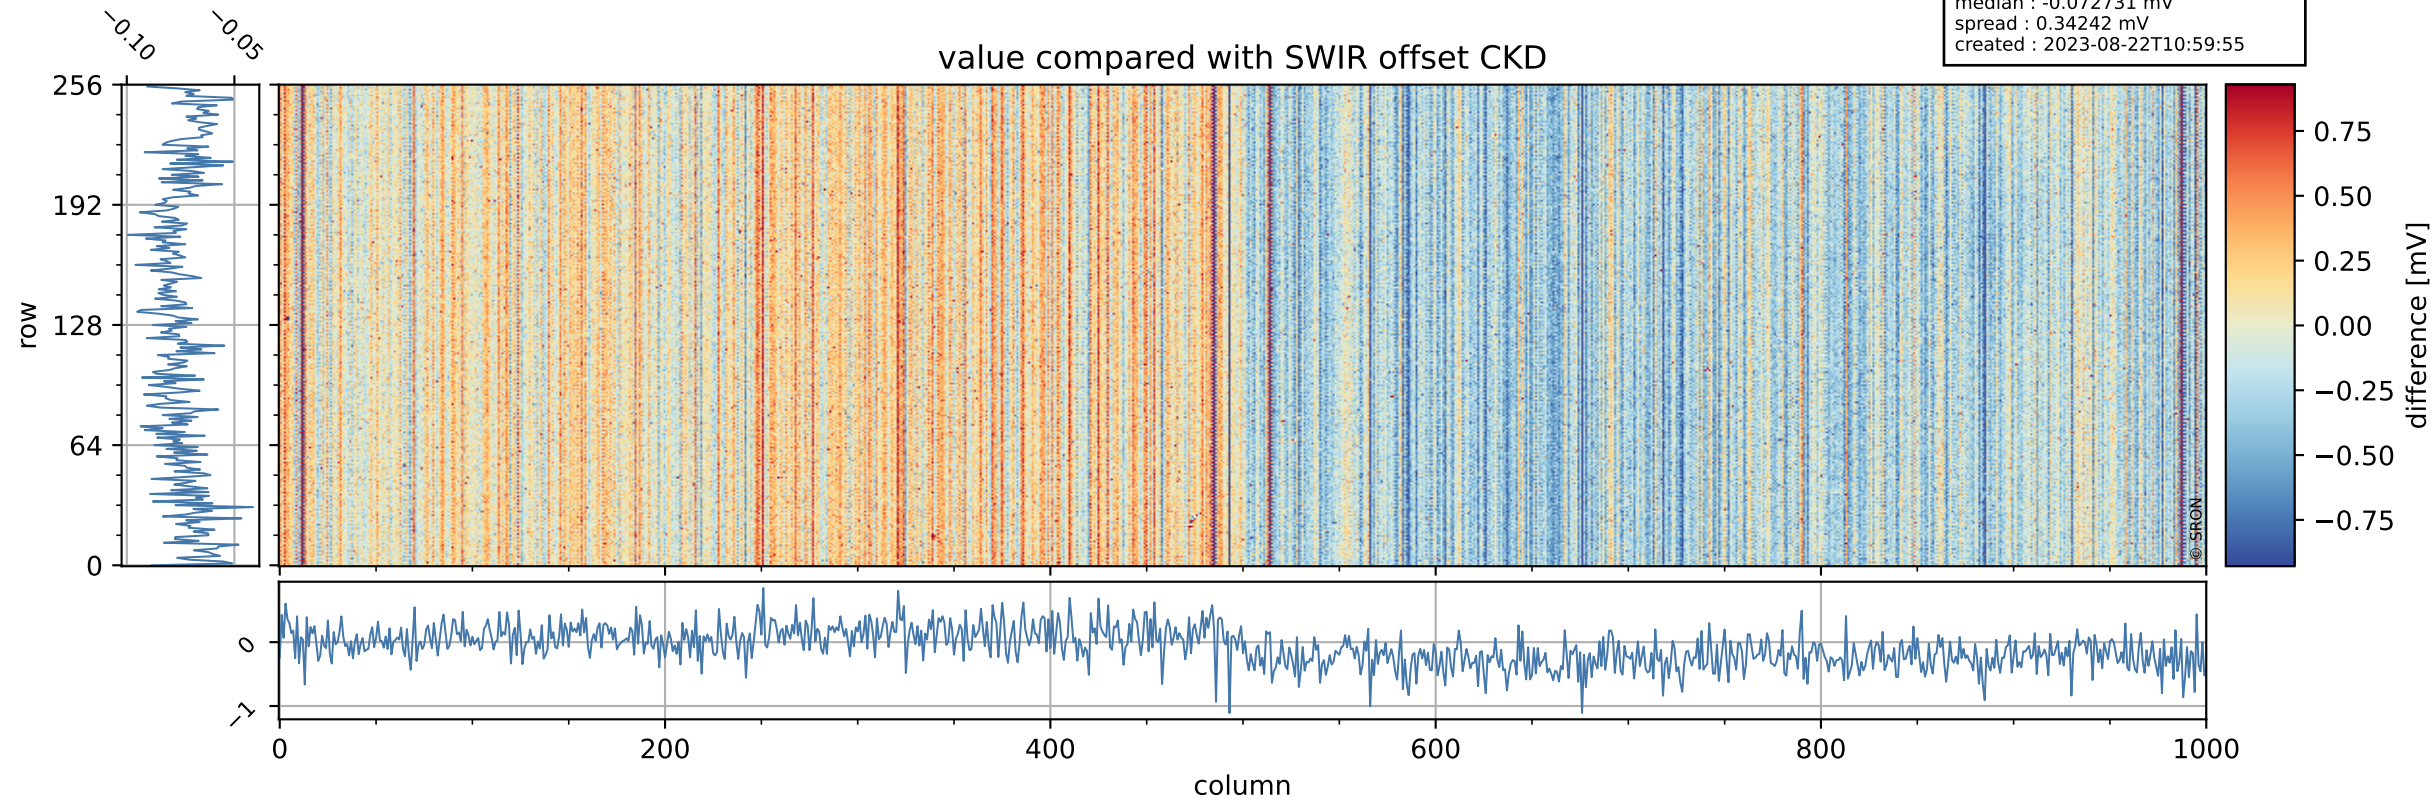

Tropomi SWIR offset (beta nominal)

orbits : 18 in [3187, 3232]
coverage : 2018-05-26 / 2018-05-29
median : 0.52594 V
spread : 0.035932 V
created : 2023-08-22T10:59:55

value detector map

Tropomi SWIR offset (beta nominal)

orbits : 18 in [3187, 3232]
coverage : 2018-05-26 / 2018-05-29
median : 35.172 μV
spread : 20.499 μV
created : 2023-08-22T10:59:55

Tropomi SWIR offset (beta nominal)

orbits : 18 in [3187, 3232]
coverage : 2018-05-26 / 2018-05-29
median : -0.072731 mV
spread : 0.34242 mV
created : 2023-08-22T10:59:55

value compared with SWIR offset CKD

Tropomi SWIR offset (beta nominal) ground-tracks of Sentinel-5P

orbits : 18 in [3187, 3232]
coverage : 2018-05-26 / 2018-05-29
created : 2023-08-22T10:59:56

- ICID: 1
- ICID: 3
- ICID: 5
- ICID: 7
- ICID: 9

Tropomi SWIR offset (beta nominal)

orbits : [1867, 3232]
coverage : 2018-02-20 / 2018-05-29
created : 2023-08-22T10:59:56

trend of detector median & temperatures