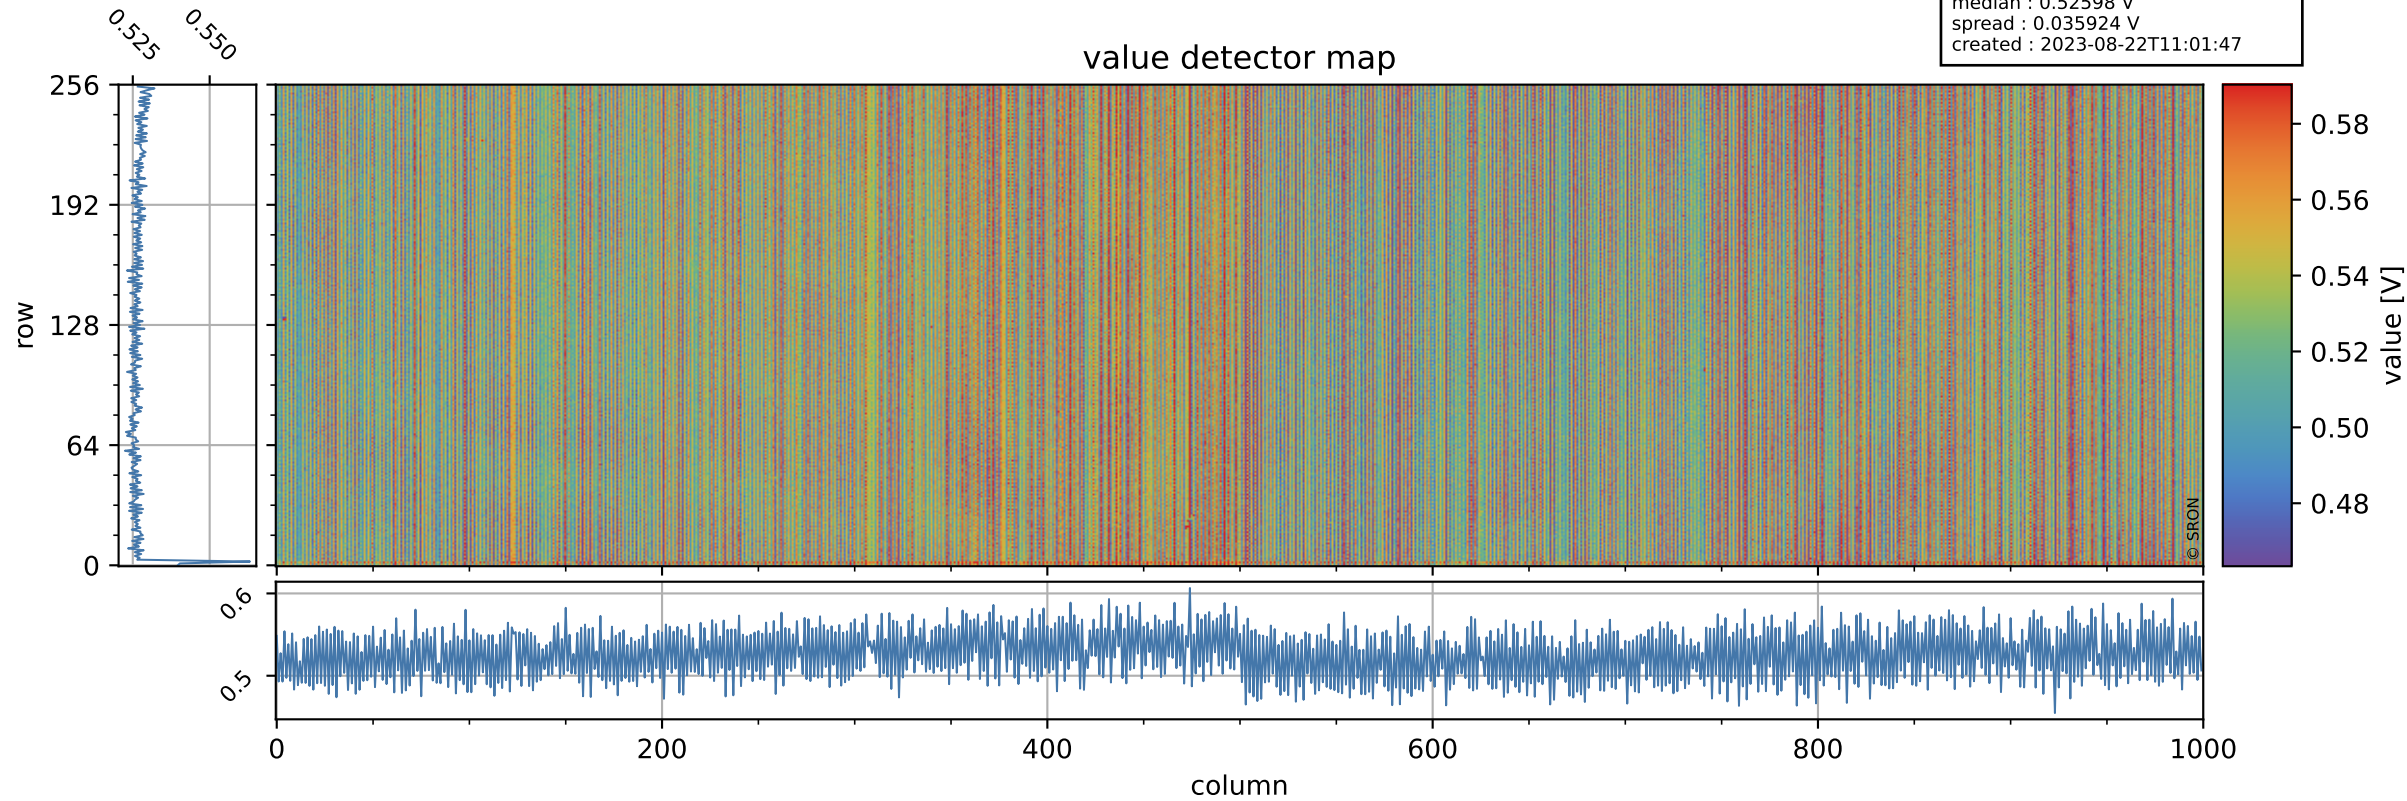

# Tropomi SWIR offset (beta nominal)

orbits : 18 in [6067, 6112]  
coverage : 2018-12-15 / 2018-12-18  
median : 0.52598 V  
spread : 0.035924 V  
created : 2023-08-22T11:01:47

## value detector map

# Tropomi SWIR offset (beta nominal)

orbits : 18 in [6067, 6112]  
coverage : 2018-12-15 / 2018-12-18  
median : 31.625  $\mu\text{V}$   
spread : 19.232  $\mu\text{V}$   
created : 2023-08-22T11:01:47

# Tropomi SWIR offset (beta nominal) ground-tracks of Sentinel-5P

orbits : 18 in [6067, 6112]  
coverage : 2018-12-15 / 2018-12-18  
created : 2023-08-22T11:01:48

- ICID: 1
- ICID: 3
- ICID: 5
- ICID: 7
- ICID: 9