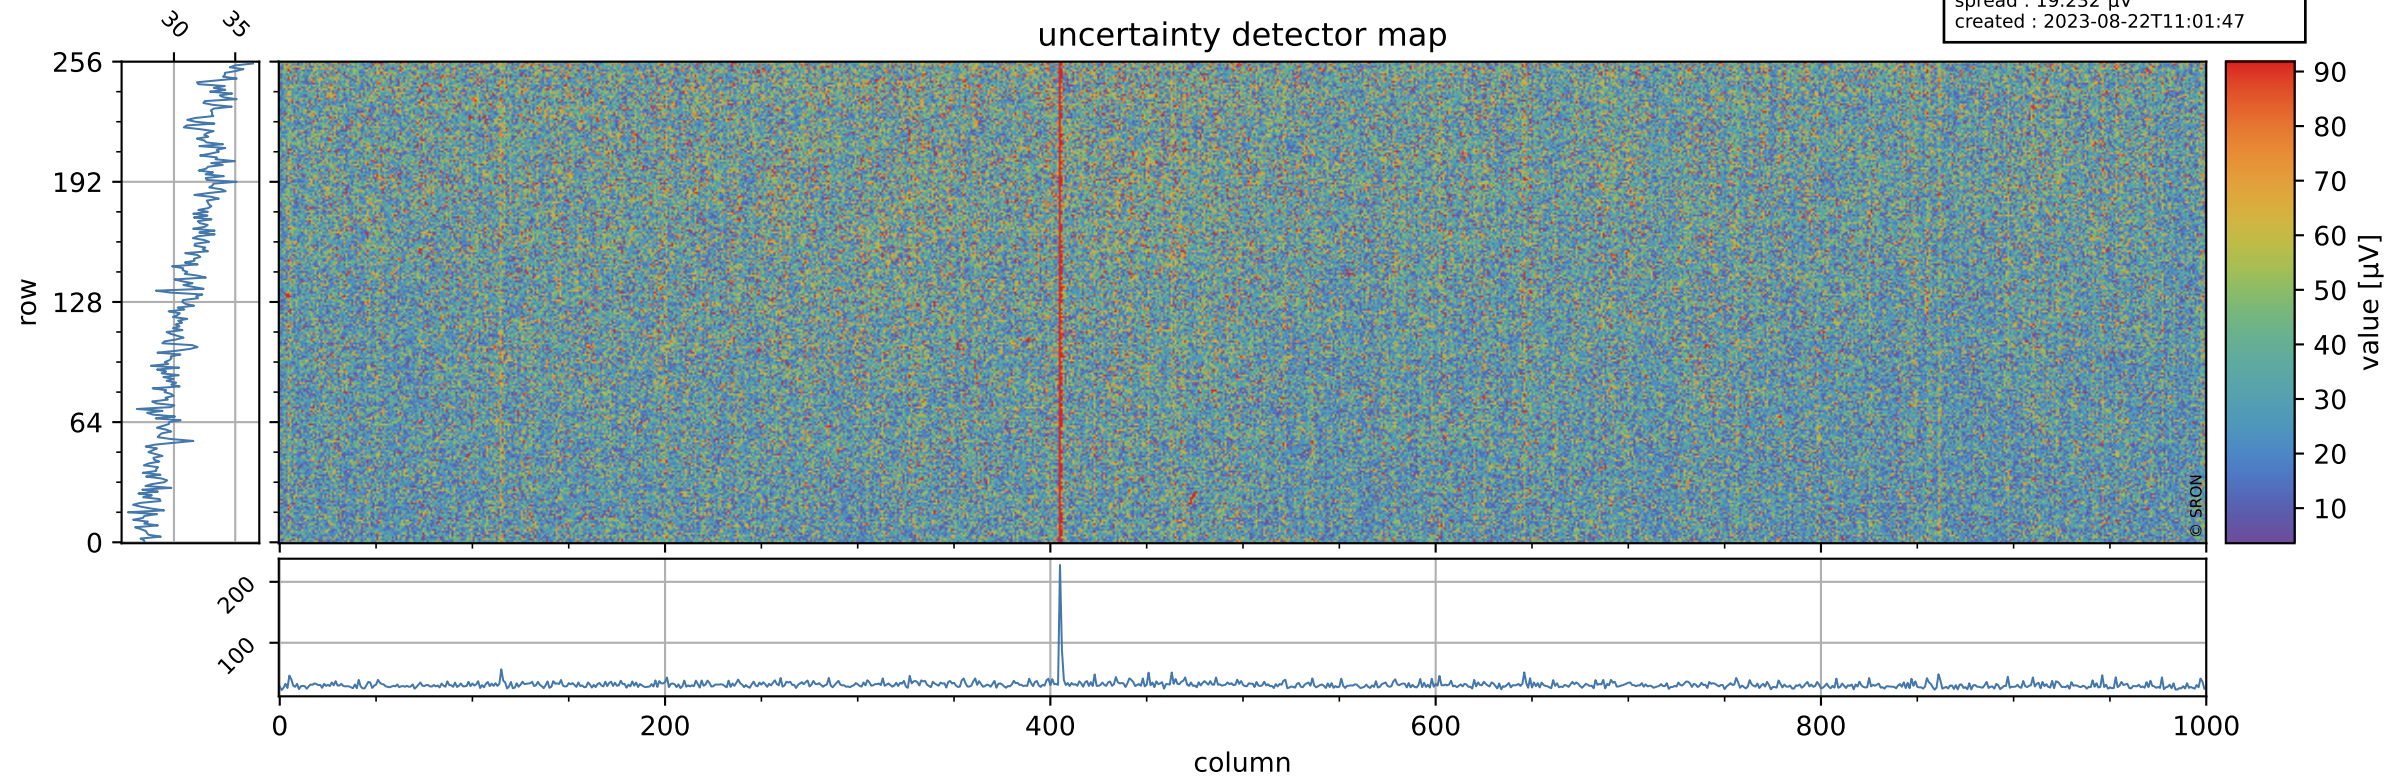

# Tropomi SWIR offset (beta nominal)

orbits : 18 in [6067, 6112]  
coverage : 2018-12-15 / 2018-12-18  
median : 0.52598 V  
spread : 0.035924 V  
created : 2023-08-22T11:01:47

## value detector map

# Tropomi SWIR offset (beta nominal)

orbits : 18 in [6067, 6112]  
coverage : 2018-12-15 / 2018-12-18  
median : 31.625  $\mu\text{V}$   
spread : 19.232  $\mu\text{V}$   
created : 2023-08-22T11:01:47

# Tropomi SWIR offset (beta nominal) ground-tracks of Sentinel-5P

orbits : 18 in [6067, 6112]  
coverage : 2018-12-15 / 2018-12-18  
created : 2023-08-22T11:01:48

- ICID: 1
- ICID: 3
- ICID: 5
- ICID: 7
- ICID: 9