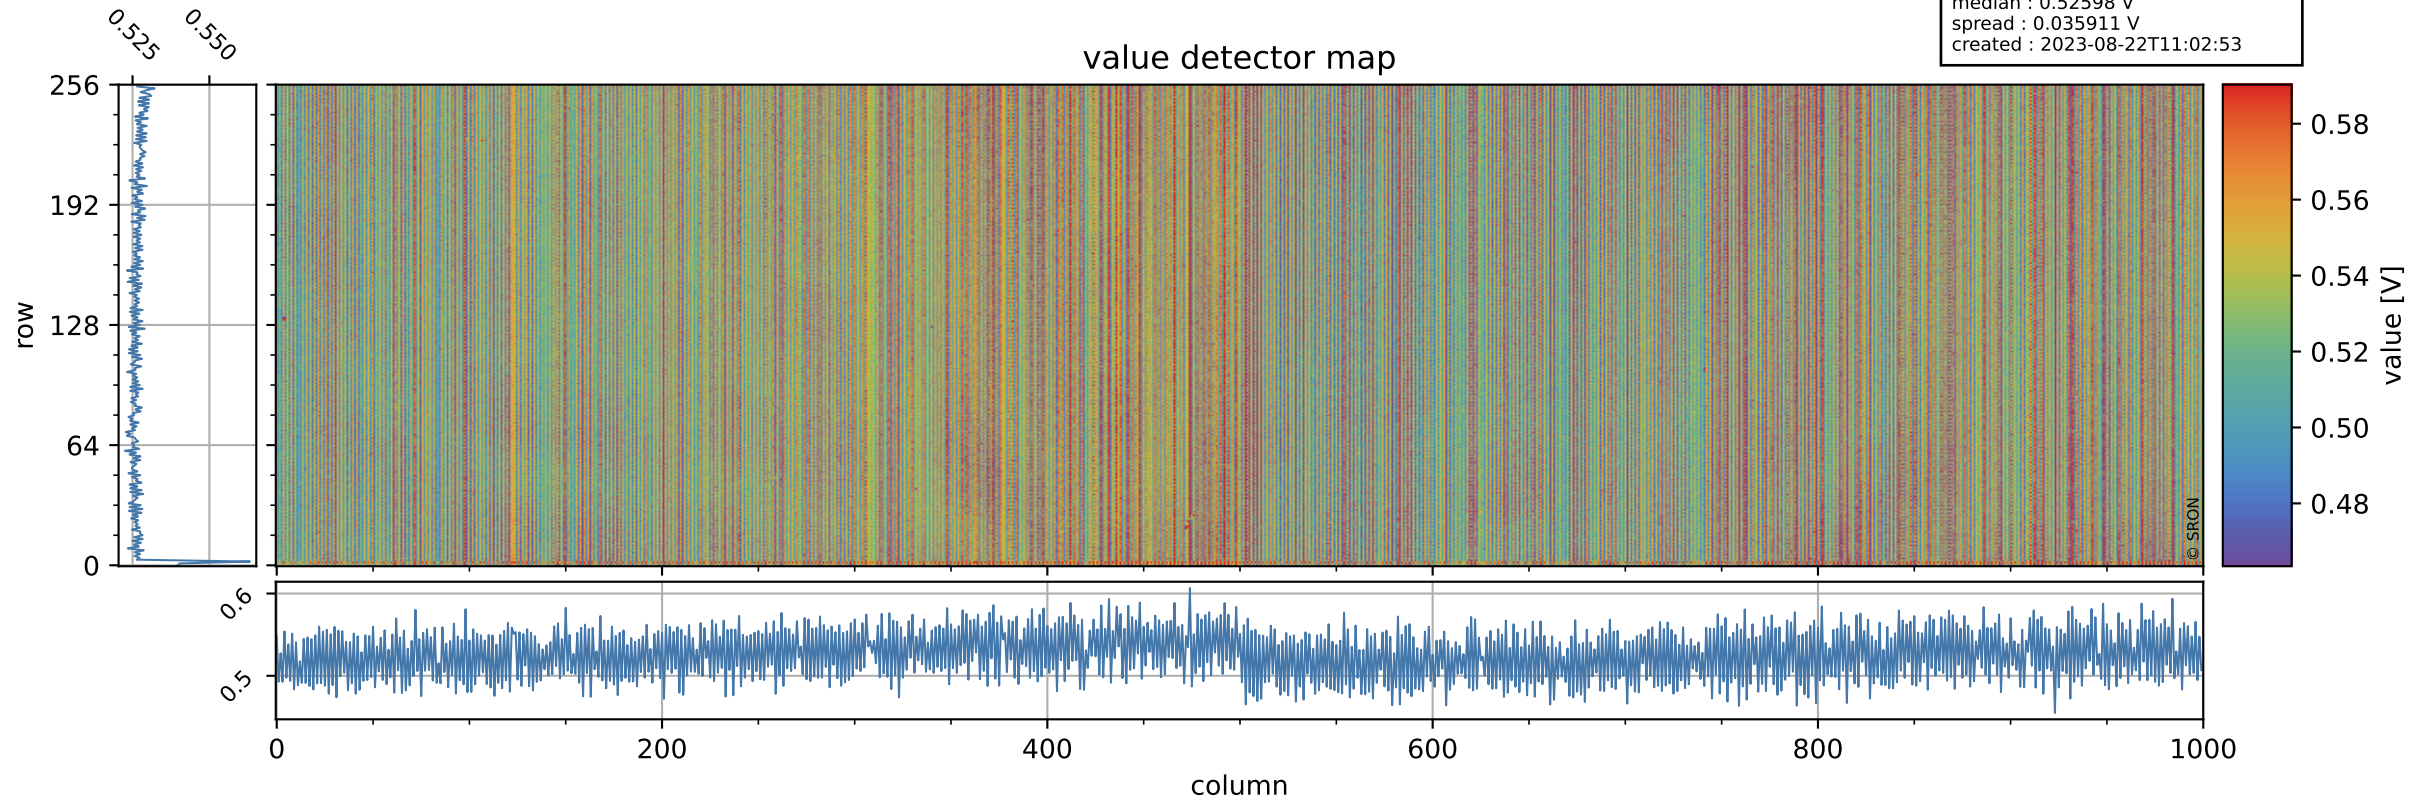

Tropomi SWIR offset (beta nominal)

orbits : 18 in [7687, 7732]
coverage : 2019-04-08 / 2019-04-11
median : 0.52598 V
spread : 0.035911 V
created : 2023-08-22T11:02:53

value detector map

Tropomi SWIR offset (beta nominal)

orbits : 18 in [7687, 7732]
coverage : 2019-04-08 / 2019-04-11
median : 35.218 μV
spread : 20.336 μV
created : 2023-08-22T11:02:53

Tropomi SWIR offset (beta nominal)

orbits : 18 in [7687, 7732]
coverage : 2019-04-08 / 2019-04-11
median : -0.042938 mV
spread : 0.32832 mV
created : 2023-08-22T11:02:53

value compared with SWIR offset CKD

Tropomi SWIR offset (beta nominal) ground-tracks of Sentinel-5P

orbits : 18 in [7687, 7732]
coverage : 2019-04-08 / 2019-04-11
created : 2023-08-22T11:02:54

Tropomi SWIR offset (beta nominal)

orbits : [1867, 7732]
coverage : 2018-02-20 / 2019-04-11
created : 2023-08-22T11:02:54

trend of detector median & temperatures