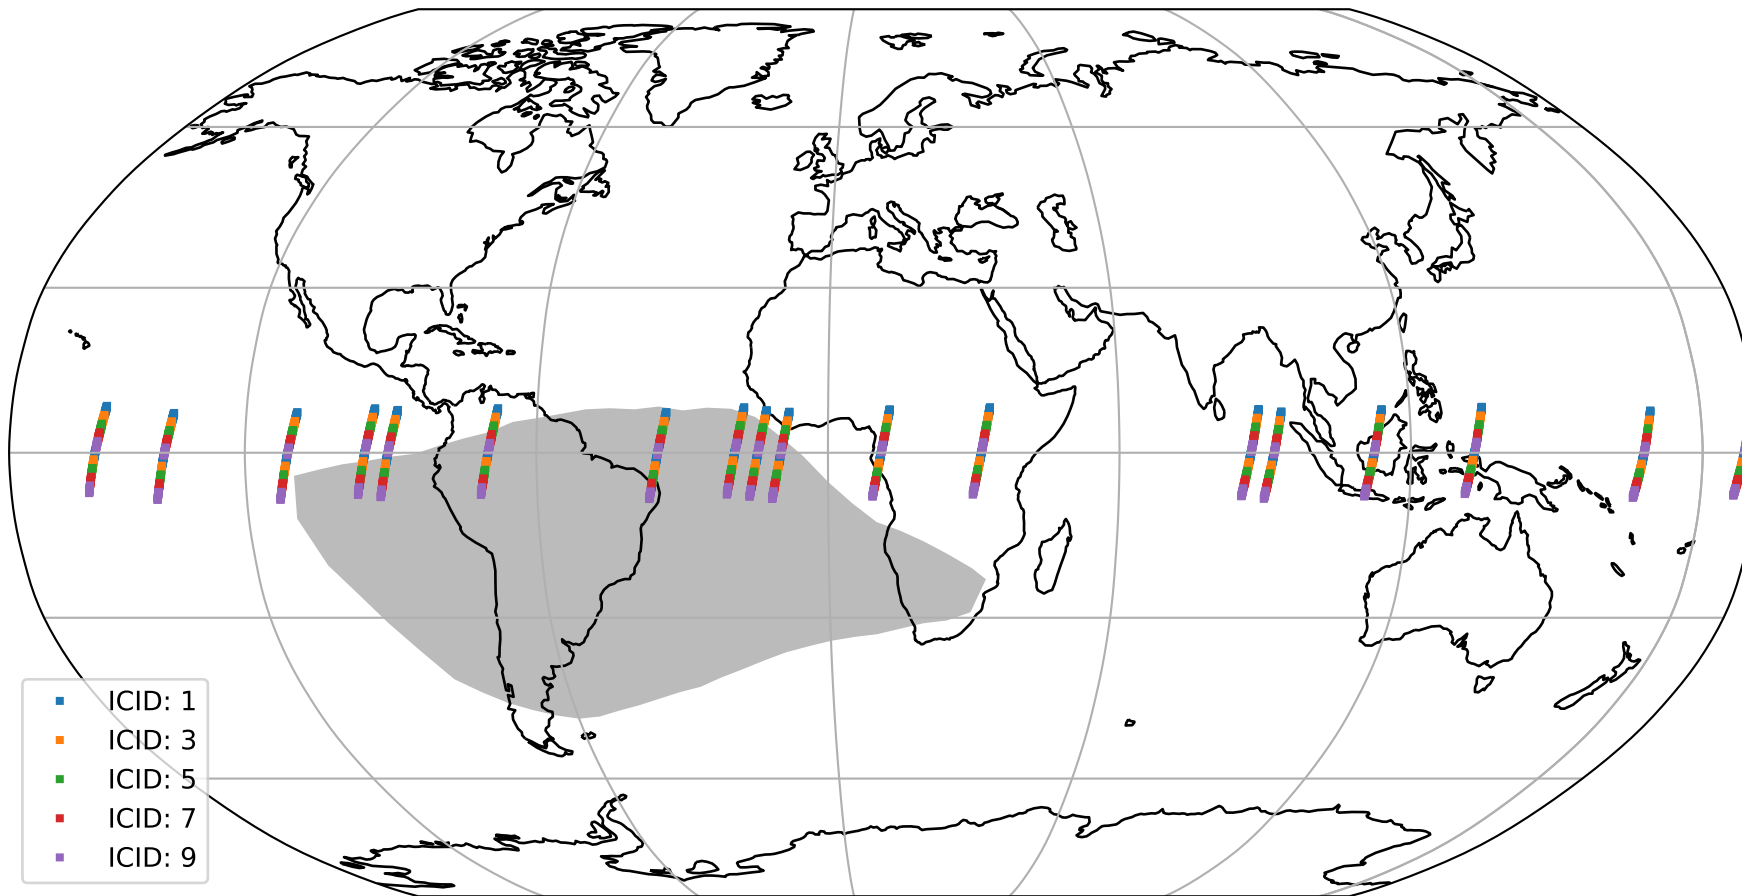

Tropomi SWIR offset (beta nominal)

orbits : 18 in [7687, 7732]
coverage : 2019-04-08 / 2019-04-11
median : 0.52598 V
spread : 0.035911 V
created : 2023-08-22T11:02:53

value detector map

Tropomi SWIR offset (beta nominal)

orbits : 18 in [7687, 7732]
coverage : 2019-04-08 / 2019-04-11
median : 35.218 μV
spread : 20.336 μV
created : 2023-08-22T11:02:53

Tropomi SWIR offset (beta nominal)

orbits : 18 in [7687, 7732]
coverage : 2019-04-08 / 2019-04-11
median : -0.042938 mV
spread : 0.32832 mV
created : 2023-08-22T11:02:53

value compared with SWIR offset CKD

Tropomi SWIR offset (beta nominal) ground-tracks of Sentinel-5P

orbits : 18 in [7687, 7732]
coverage : 2019-04-08 / 2019-04-11
created : 2023-08-22T11:02:54

Tropomi SWIR offset (beta nominal)

orbits : [1867, 7732]
coverage : 2018-02-20 / 2019-04-11
created : 2023-08-22T11:02:54

trend of detector median & temperatures