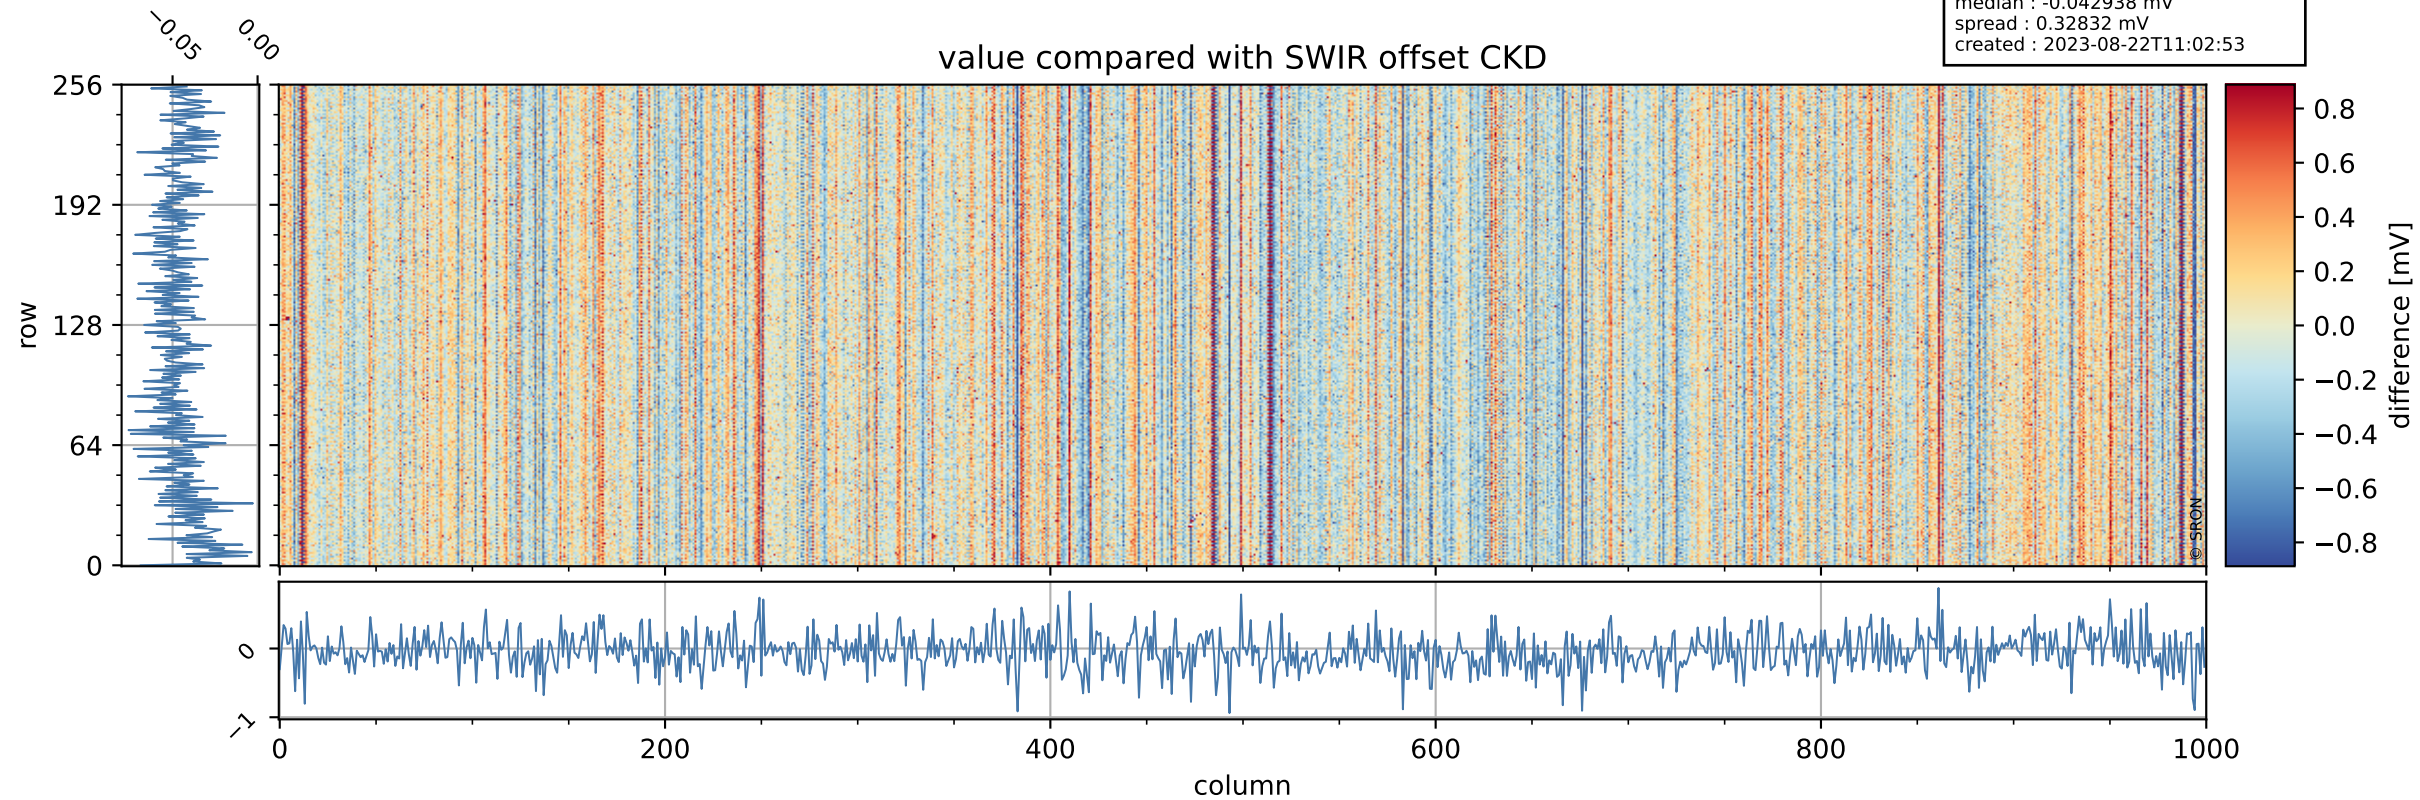

Tropomi SWIR offset (beta nominal)

orbits : 18 in [7687, 7732]
coverage : 2019-04-08 / 2019-04-11
median : 0.52598 V
spread : 0.035911 V
created : 2023-08-22T11:02:53

value detector map

Tropomi SWIR offset (beta nominal)

orbits : 18 in [7687, 7732]
coverage : 2019-04-08 / 2019-04-11
median : 35.218 μV
spread : 20.336 μV
created : 2023-08-22T11:02:53

Tropomi SWIR offset (beta nominal)

orbits : 18 in [7687, 7732]
coverage : 2019-04-08 / 2019-04-11
median : -0.042938 mV
spread : 0.32832 mV
created : 2023-08-22T11:02:53

value compared with SWIR offset CKD

Tropomi SWIR offset (beta nominal) ground-tracks of Sentinel-5P

orbits : 18 in [7687, 7732]
coverage : 2019-04-08 / 2019-04-11
created : 2023-08-22T11:02:54

Tropomi SWIR offset (beta nominal)

orbits : [1867, 7732]
coverage : 2018-02-20 / 2019-04-11
created : 2023-08-22T11:02:54

trend of detector median & temperatures