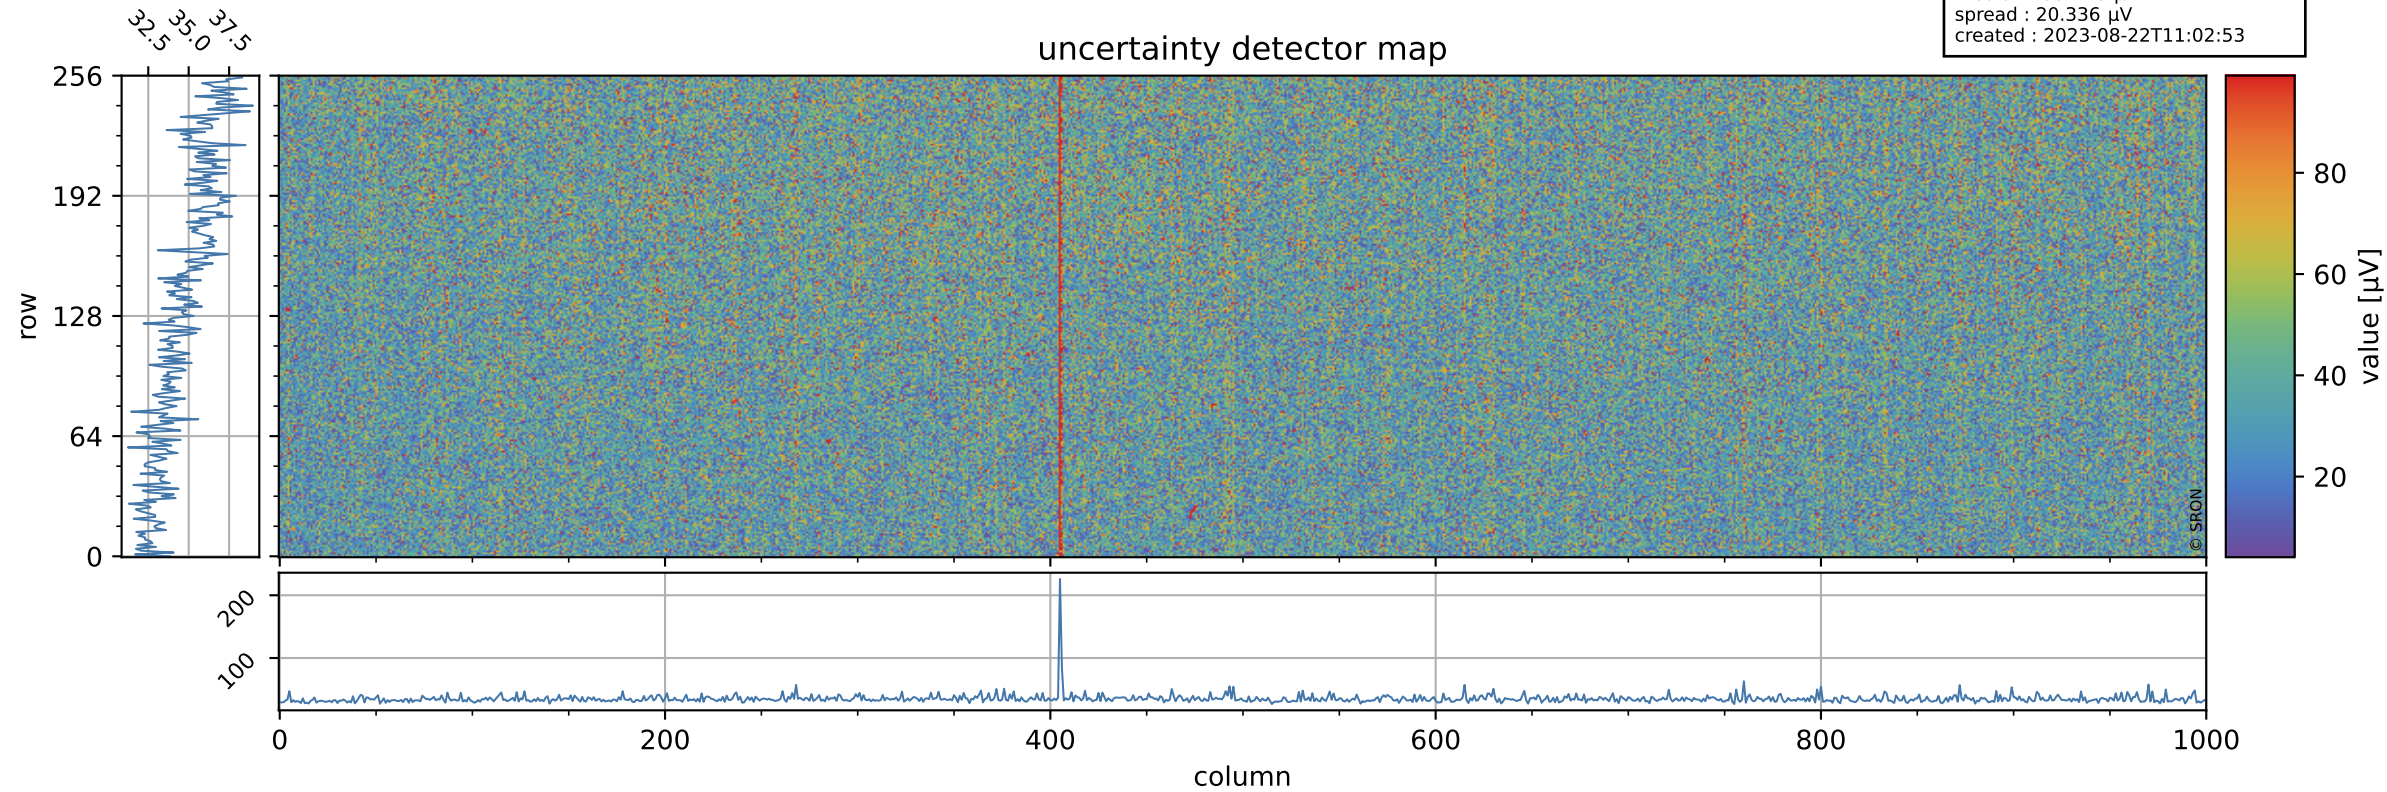

Tropomi SWIR offset (beta nominal)

orbits : 18 in [7687, 7732]
coverage : 2019-04-08 / 2019-04-11
median : 0.52598 V
spread : 0.035911 V
created : 2023-08-22T11:02:53

value detector map

Tropomi SWIR offset (beta nominal)

orbits : 18 in [7687, 7732]
coverage : 2019-04-08 / 2019-04-11
median : 35.218 μV
spread : 20.336 μV
created : 2023-08-22T11:02:53

Tropomi SWIR offset (beta nominal)

orbits : 18 in [7687, 7732]
coverage : 2019-04-08 / 2019-04-11
median : -0.042938 mV
spread : 0.32832 mV
created : 2023-08-22T11:02:53

value compared with SWIR offset CKD

Tropomi SWIR offset (beta nominal) ground-tracks of Sentinel-5P

orbits : 18 in [7687, 7732]
coverage : 2019-04-08 / 2019-04-11
created : 2023-08-22T11:02:54

Tropomi SWIR offset (beta nominal)

orbits : [1867, 7732]
coverage : 2018-02-20 / 2019-04-11
created : 2023-08-22T11:02:54

trend of detector median & temperatures