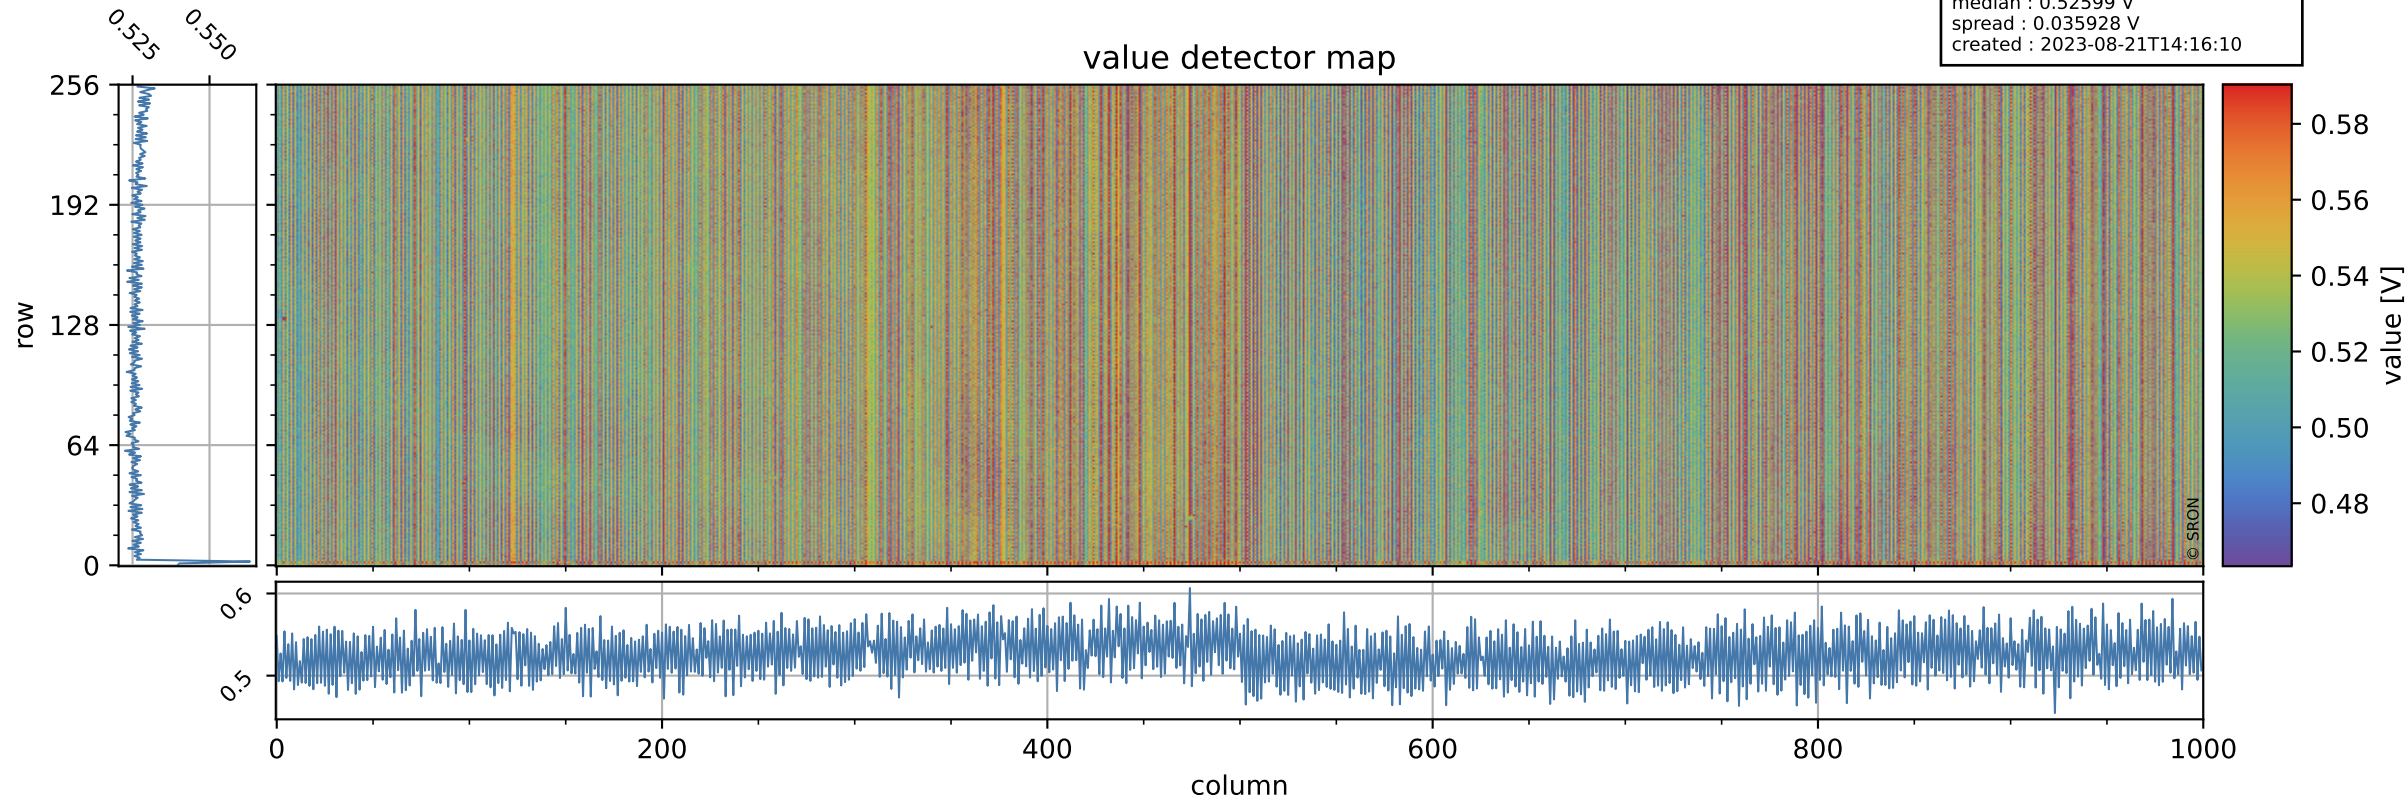

# Tropomi SWIR offset (official)

orbits : 20 in [3952, 3997]  
coverage : 2018-07-19 / 2018-07-22  
median : 0.52599 V  
spread : 0.035928 V  
created : 2023-08-21T14:16:10

## value detector map

# Tropomi SWIR offset (official)

orbits : 20 in [3952, 3997]  
coverage : 2018-07-19 / 2018-07-22  
median : 34.396  $\mu\text{V}$   
spread : 20.328  $\mu\text{V}$   
created : 2023-08-21T14:16:10

# Tropomi SWIR offset (official) ground-tracks of Sentinel-5P

orbits : 20 in [3952, 3997]  
coverage : 2018-07-19 / 2018-07-22  
created : 2023-08-21T14:16:11