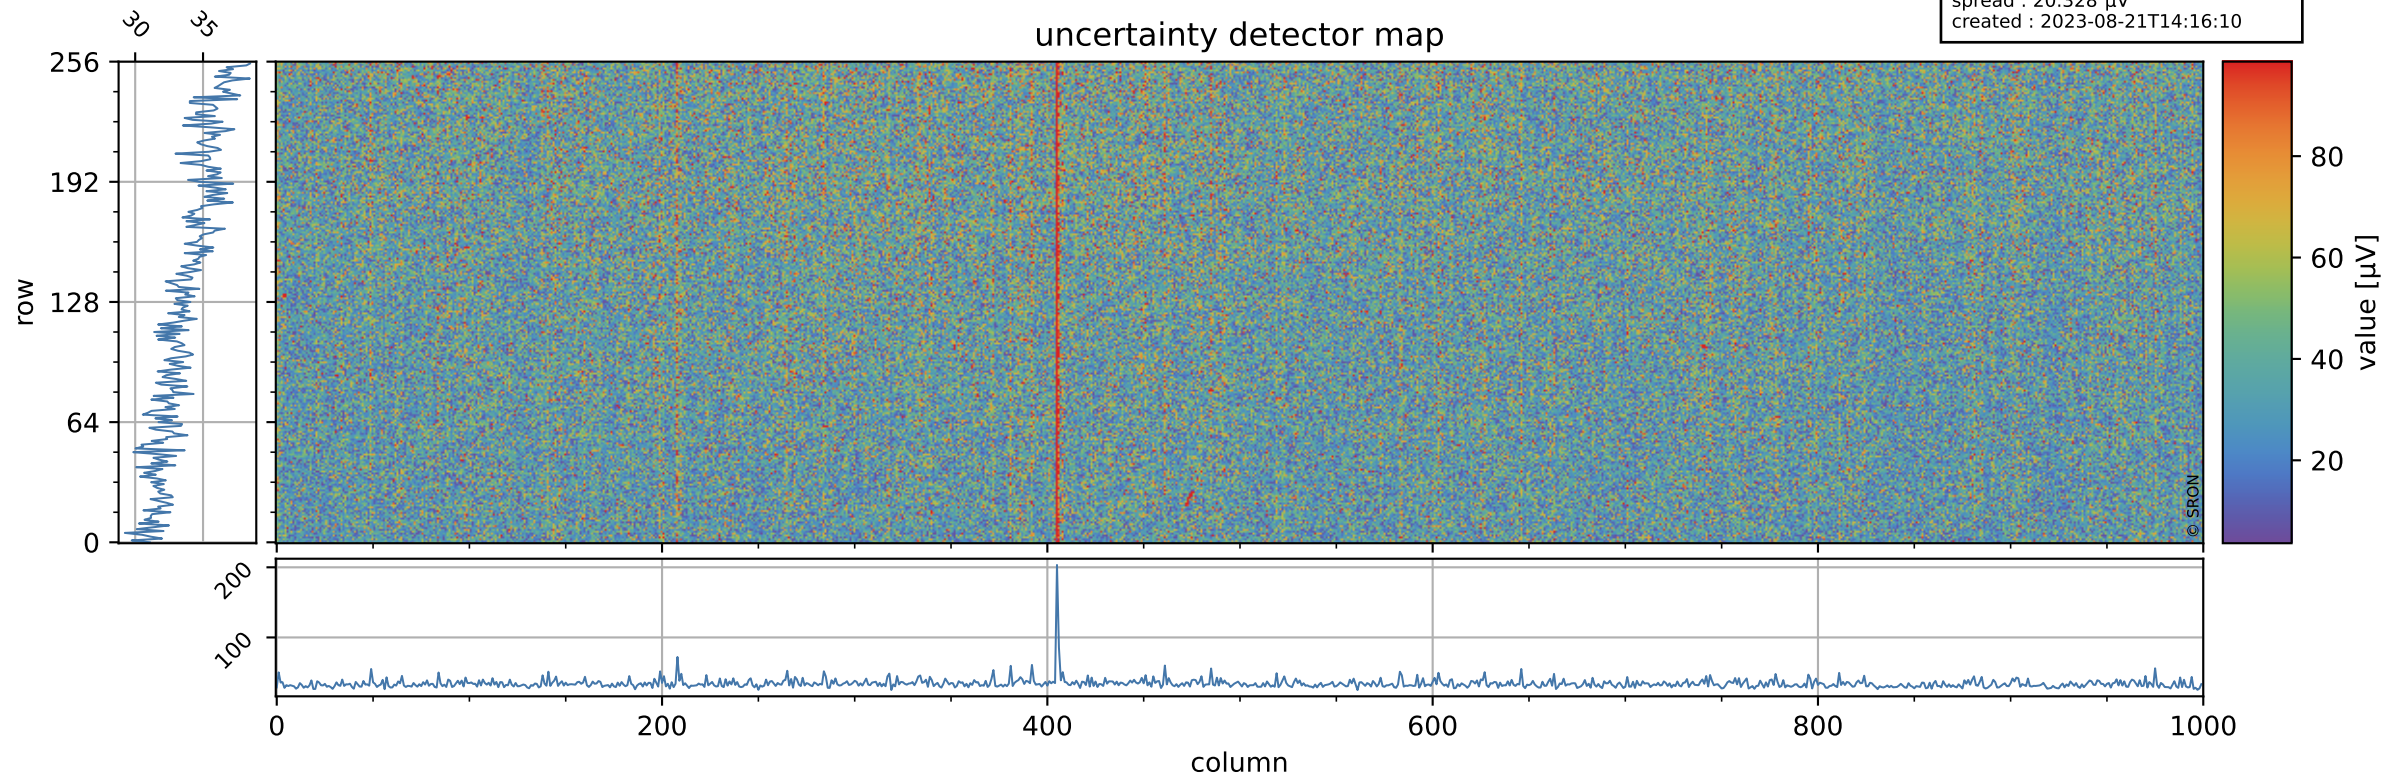

# Tropomi SWIR offset (official)

orbits : 20 in [3952, 3997]  
coverage : 2018-07-19 / 2018-07-22  
median : 0.52599 V  
spread : 0.035928 V  
created : 2023-08-21T14:16:10

## value detector map

# Tropomi SWIR offset (official)

orbits : 20 in [3952, 3997]  
coverage : 2018-07-19 / 2018-07-22  
median : 34.396  $\mu\text{V}$   
spread : 20.328  $\mu\text{V}$   
created : 2023-08-21T14:16:10

# Tropomi SWIR offset (official) ground-tracks of Sentinel-5P

orbits : 20 in [3952, 3997]  
coverage : 2018-07-19 / 2018-07-22  
created : 2023-08-21T14:16:11