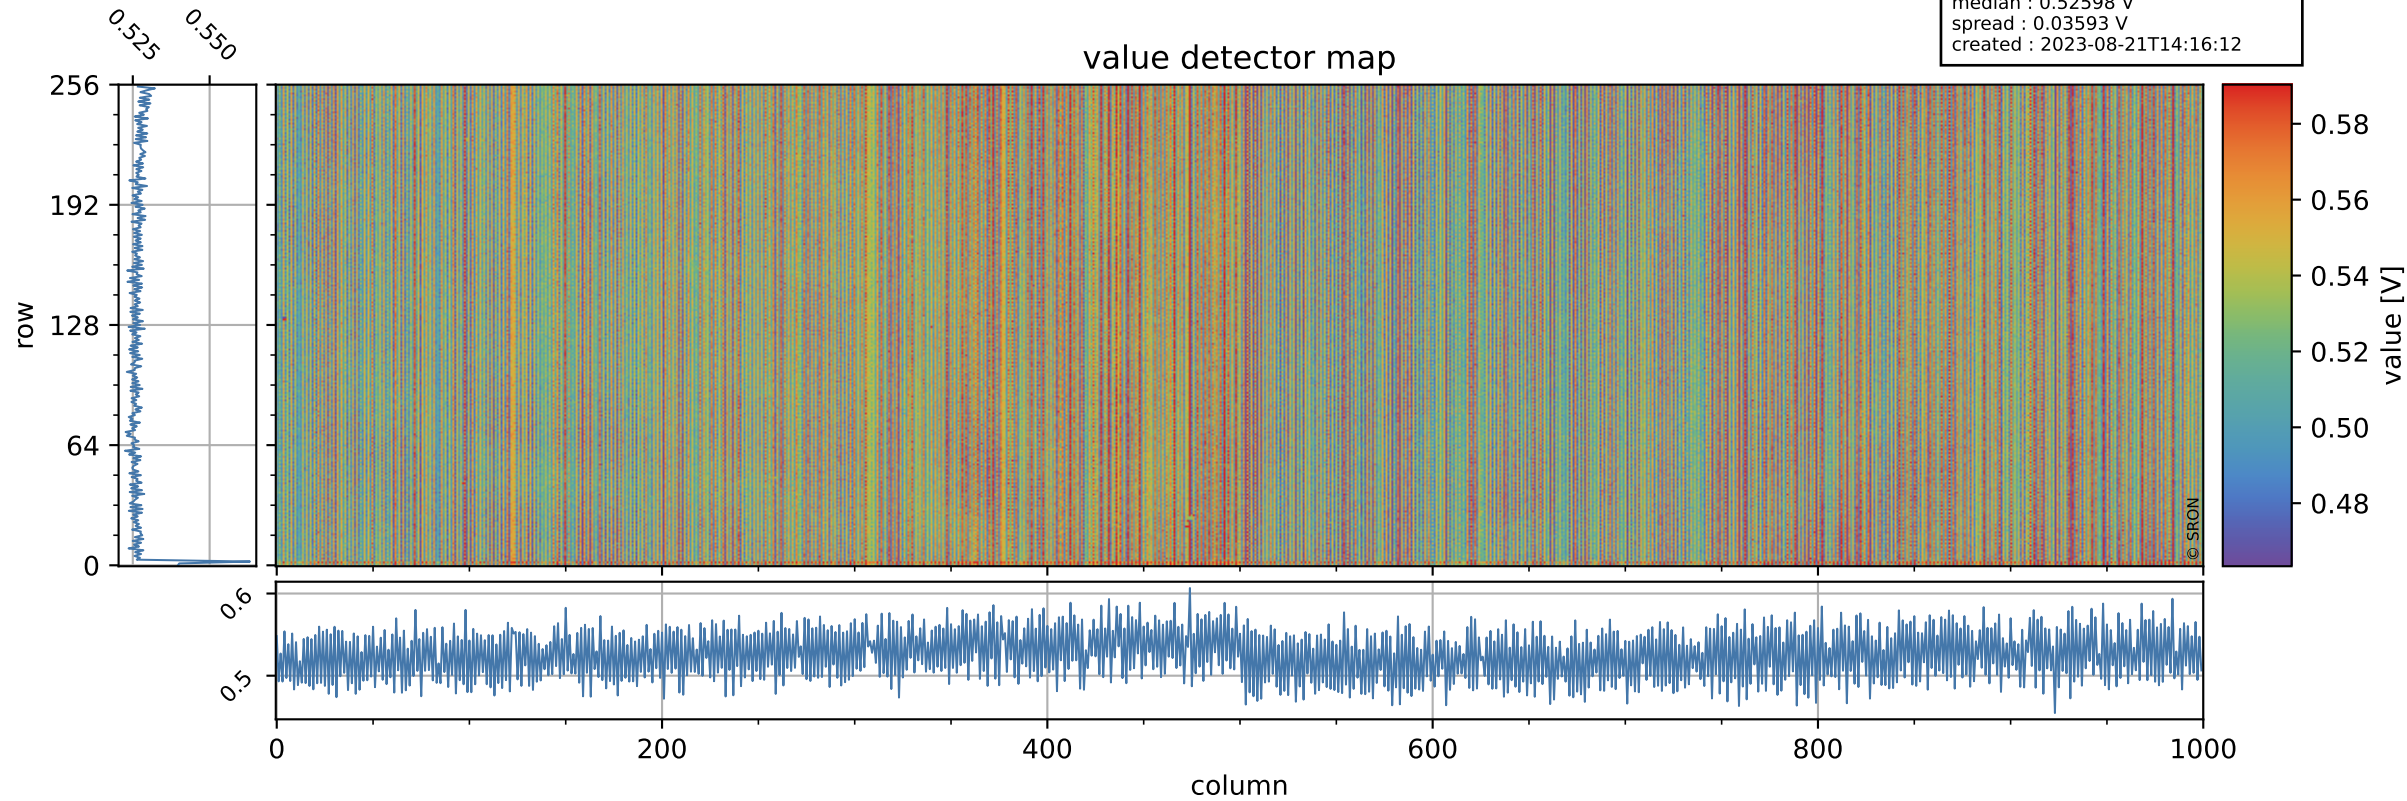

Tropomi SWIR offset (official)

orbits : 19 in [3967, 4012]
coverage : 2018-07-20 / 2018-07-23
median : 0.52598 V
spread : 0.03593 V
created : 2023-08-21T14:16:12

value detector map

Tropomi SWIR offset (official)

orbits : 19 in [3967, 4012]
coverage : 2018-07-20 / 2018-07-23
median : 33.991 μV
spread : 20.073 μV
created : 2023-08-21T14:16:12

Tropomi SWIR offset (official)

orbits : 19 in [3967, 4012]
coverage : 2018-07-20 / 2018-07-23
median : -0.039957 mV
spread : 0.32183 mV
created : 2023-08-21T14:16:12

value compared with SWIR offset CKD

Tropomi SWIR offset (official) ground-tracks of Sentinel-5P

orbits : 19 in [3967, 4012]
coverage : 2018-07-20 / 2018-07-23
created : 2023-08-21T14:16:13

Tropomi SWIR offset (official)

orbits : [2827, 4012]
coverage : 2018-04-30 / 2018-07-23
created : 2023-08-21T14:16:13

trend of detector median & temperatures