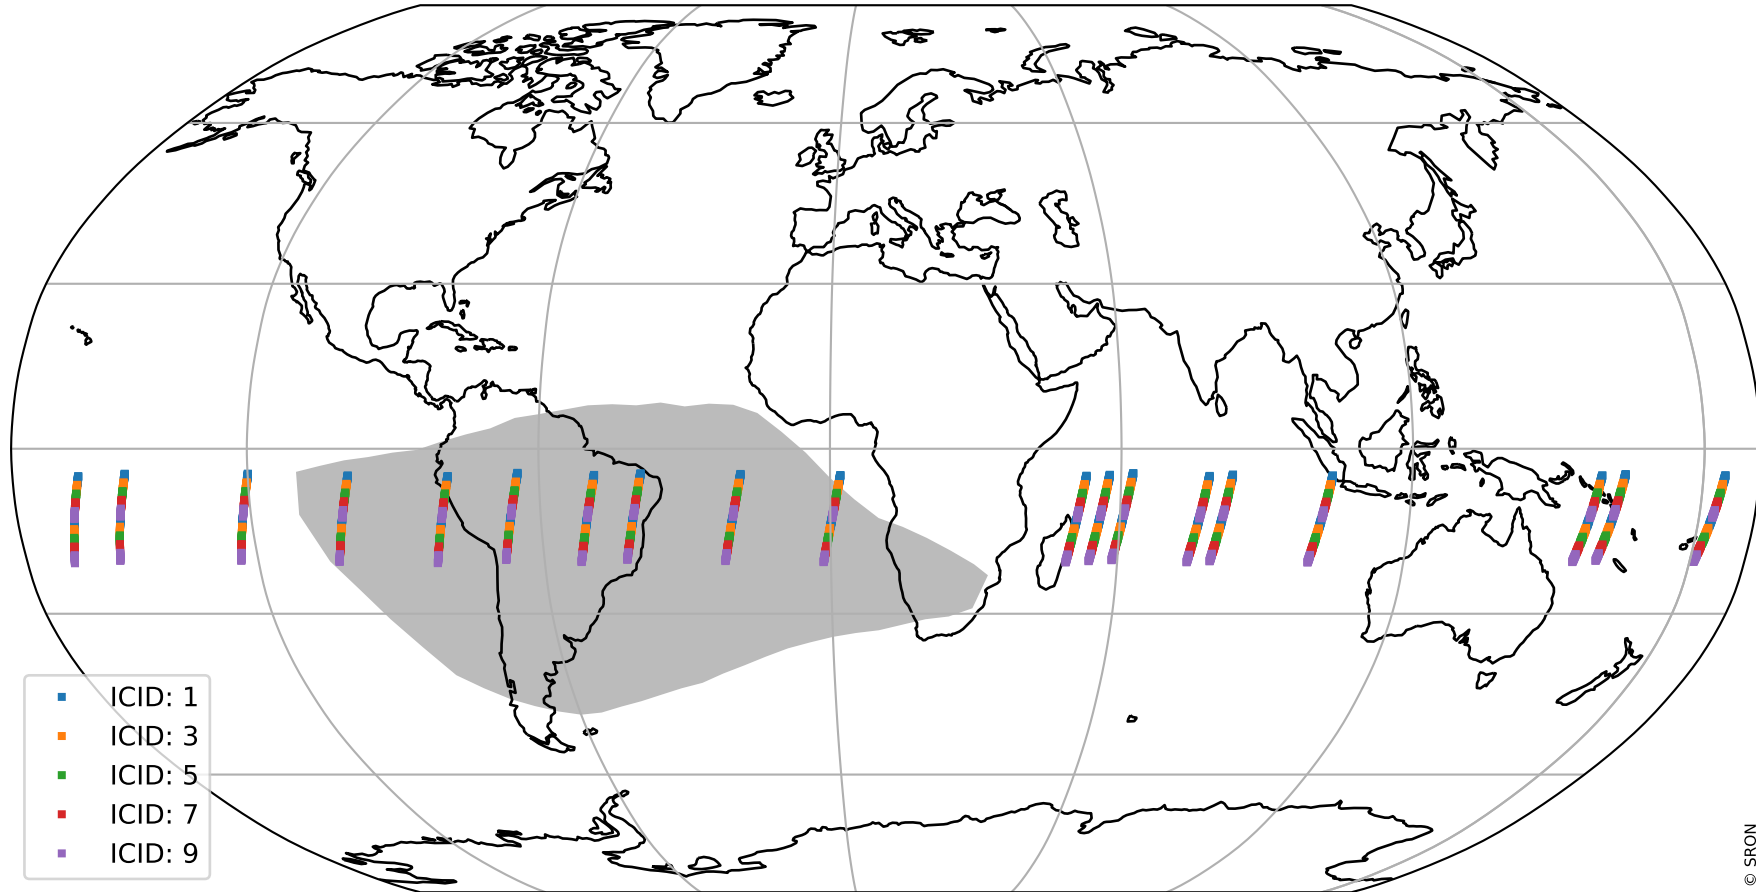

Tropomi SWIR offset (official)

orbits : 19 in [3967, 4012]
coverage : 2018-07-20 / 2018-07-23
median : 0.52598 V
spread : 0.03593 V
created : 2023-08-21T14:16:12

value detector map

Tropomi SWIR offset (official)

orbits : 19 in [3967, 4012]
coverage : 2018-07-20 / 2018-07-23
median : 33.991 μV
spread : 20.073 μV
created : 2023-08-21T14:16:12

Tropomi SWIR offset (official)

orbits : 19 in [3967, 4012]
coverage : 2018-07-20 / 2018-07-23
median : -0.039957 mV
spread : 0.32183 mV
created : 2023-08-21T14:16:12

value compared with SWIR offset CKD

Tropomi SWIR offset (official) ground-tracks of Sentinel-5P

orbits : 19 in [3967, 4012]
coverage : 2018-07-20 / 2018-07-23
created : 2023-08-21T14:16:13

Tropomi SWIR offset (official)

orbits : [2827, 4012]
coverage : 2018-04-30 / 2018-07-23
created : 2023-08-21T14:16:13

trend of detector median & temperatures