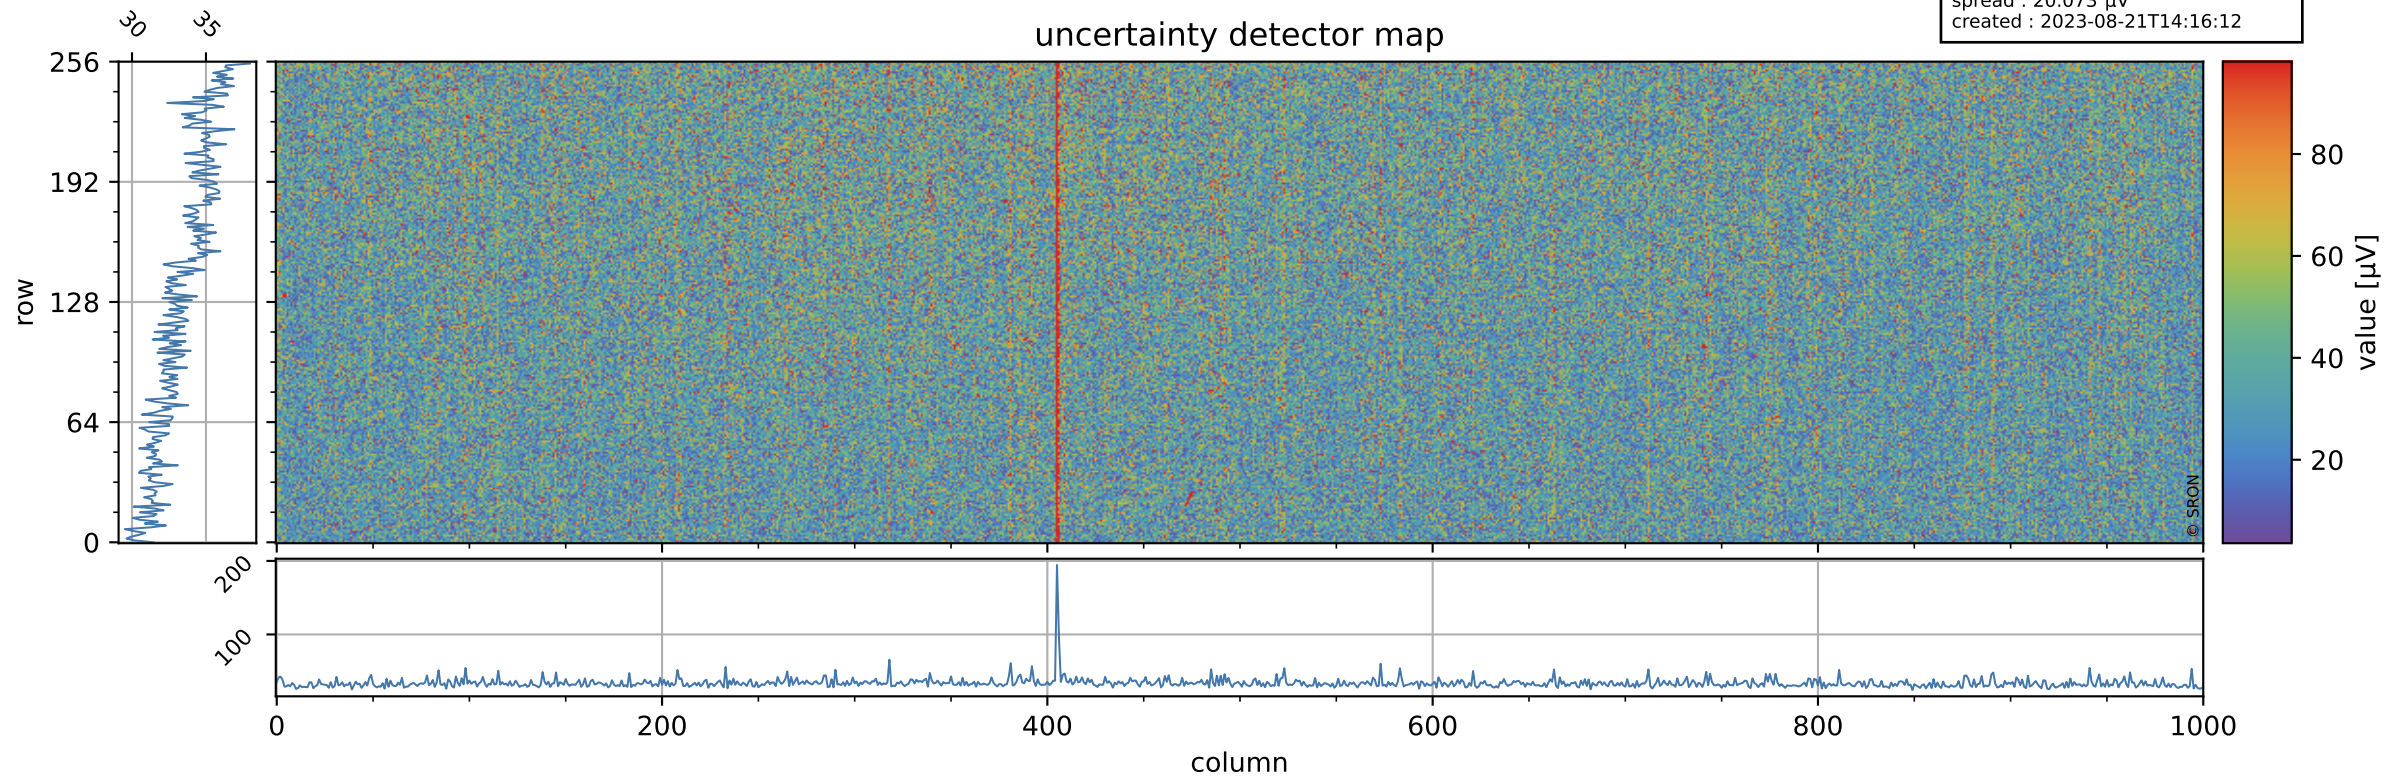

Tropomi SWIR offset (official)

orbits : 19 in [3967, 4012]
coverage : 2018-07-20 / 2018-07-23
median : 0.52598 V
spread : 0.03593 V
created : 2023-08-21T14:16:12

value detector map

Tropomi SWIR offset (official)

orbits : 19 in [3967, 4012]
coverage : 2018-07-20 / 2018-07-23
median : 33.991 μV
spread : 20.073 μV
created : 2023-08-21T14:16:12

Tropomi SWIR offset (official)

orbits : 19 in [3967, 4012]
coverage : 2018-07-20 / 2018-07-23
median : -0.039957 mV
spread : 0.32183 mV
created : 2023-08-21T14:16:12

value compared with SWIR offset CKD

Tropomi SWIR offset (official) ground-tracks of Sentinel-5P

orbits : 19 in [3967, 4012]
coverage : 2018-07-20 / 2018-07-23
created : 2023-08-21T14:16:13

Tropomi SWIR offset (official)

orbits : [2827, 4012]
coverage : 2018-04-30 / 2018-07-23
created : 2023-08-21T14:16:13

trend of detector median & temperatures