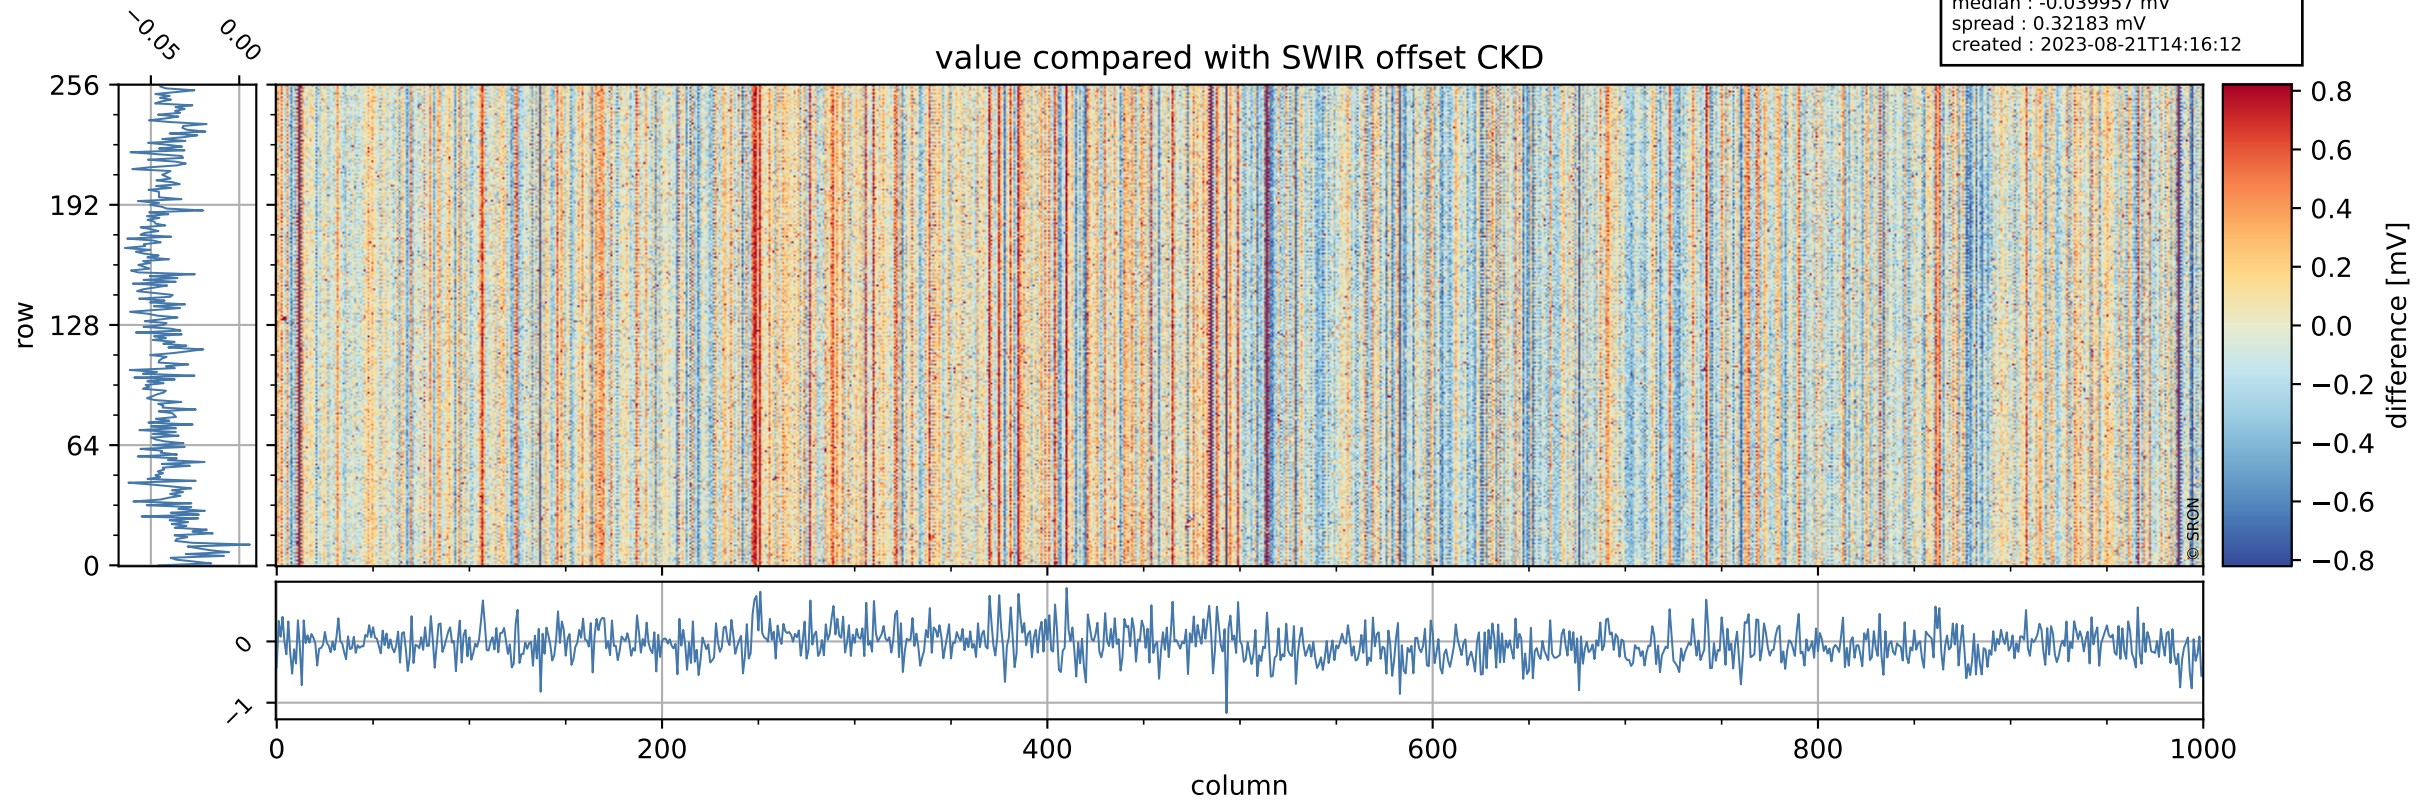

Tropomi SWIR offset (official)

orbits : 19 in [3967, 4012]
coverage : 2018-07-20 / 2018-07-23
median : 0.52598 V
spread : 0.03593 V
created : 2023-08-21T14:16:12

value detector map

Tropomi SWIR offset (official)

orbits : 19 in [3967, 4012]
coverage : 2018-07-20 / 2018-07-23
median : 33.991 μV
spread : 20.073 μV
created : 2023-08-21T14:16:12

Tropomi SWIR offset (official)

orbits : 19 in [3967, 4012]
coverage : 2018-07-20 / 2018-07-23
median : -0.039957 mV
spread : 0.32183 mV
created : 2023-08-21T14:16:12

value compared with SWIR offset CKD

Tropomi SWIR offset (official) ground-tracks of Sentinel-5P

orbits : 19 in [3967, 4012]
coverage : 2018-07-20 / 2018-07-23
created : 2023-08-21T14:16:13

Tropomi SWIR offset (official)

orbits : [2827, 4012]
coverage : 2018-04-30 / 2018-07-23
created : 2023-08-21T14:16:13

trend of detector median & temperatures