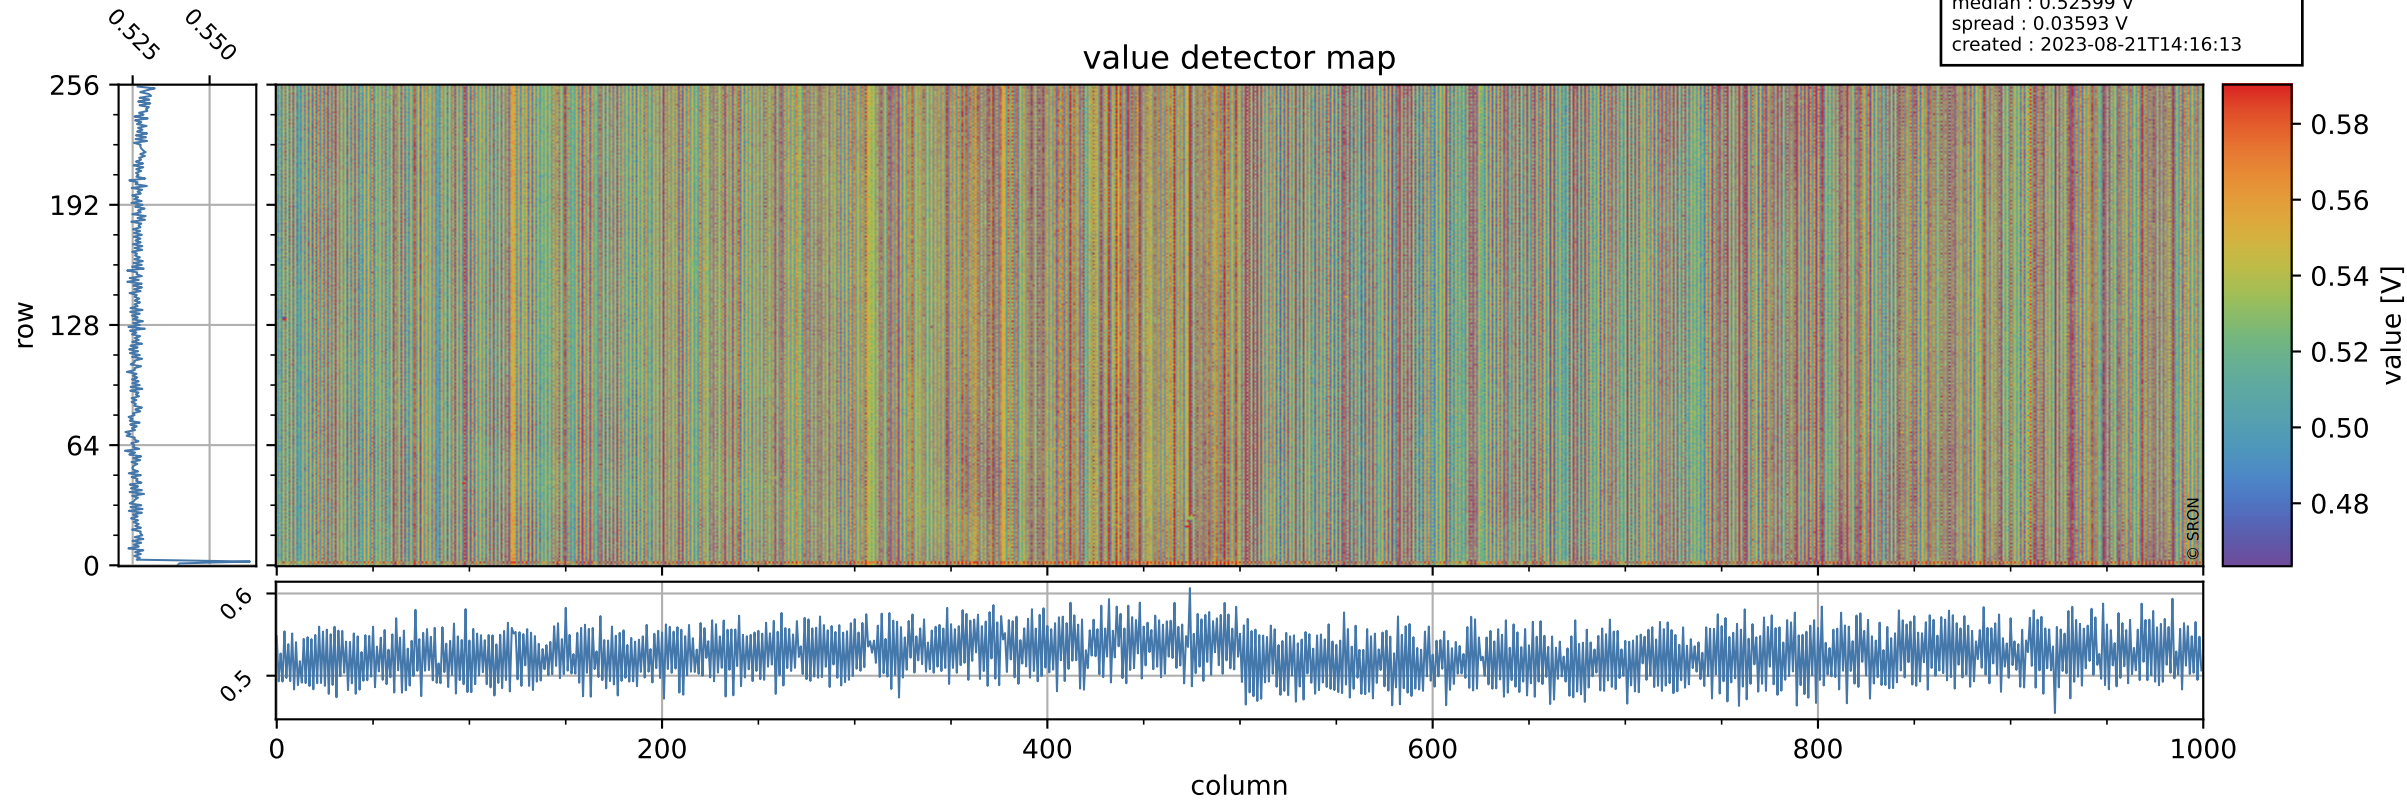

# Tropomi SWIR offset (official)

orbits : 20 in [3982, 4027]  
coverage : 2018-07-21 / 2018-07-24  
median : 0.52599 V  
spread : 0.03593 V  
created : 2023-08-21T14:16:13

## value detector map

# Tropomi SWIR offset (official)

orbits : 20 in [3982, 4027]  
coverage : 2018-07-21 / 2018-07-24  
median : 33.046  $\mu\text{V}$   
spread : 19.453  $\mu\text{V}$   
created : 2023-08-21T14:16:14

# Tropomi SWIR offset (official) ground-tracks of Sentinel-5P

orbits : 20 in [3982, 4027]  
coverage : 2018-07-21 / 2018-07-24  
created : 2023-08-21T14:16:14