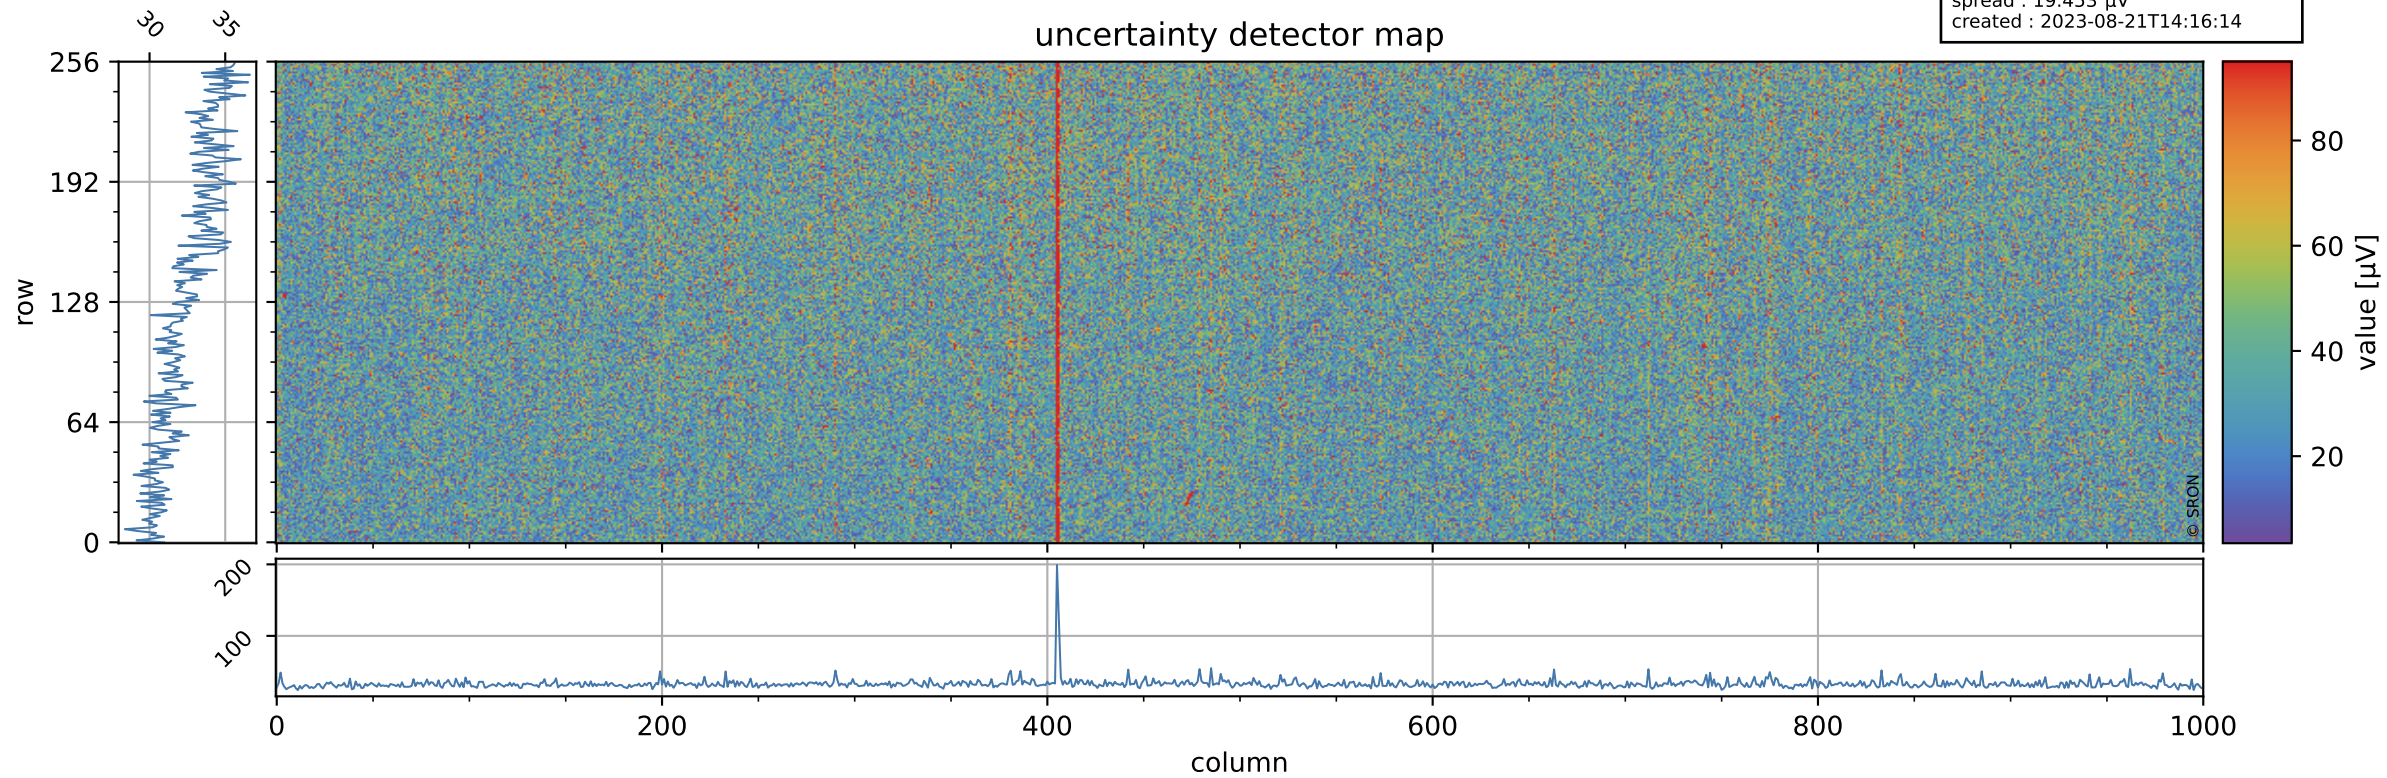

# Tropomi SWIR offset (official)

orbits : 20 in [3982, 4027]  
coverage : 2018-07-21 / 2018-07-24  
median : 0.52599 V  
spread : 0.03593 V  
created : 2023-08-21T14:16:13

## value detector map

# Tropomi SWIR offset (official)

orbits : 20 in [3982, 4027]  
coverage : 2018-07-21 / 2018-07-24  
median : 33.046  $\mu\text{V}$   
spread : 19.453  $\mu\text{V}$   
created : 2023-08-21T14:16:14

# Tropomi SWIR offset (official) ground-tracks of Sentinel-5P

orbits : 20 in [3982, 4027]  
coverage : 2018-07-21 / 2018-07-24  
created : 2023-08-21T14:16:14