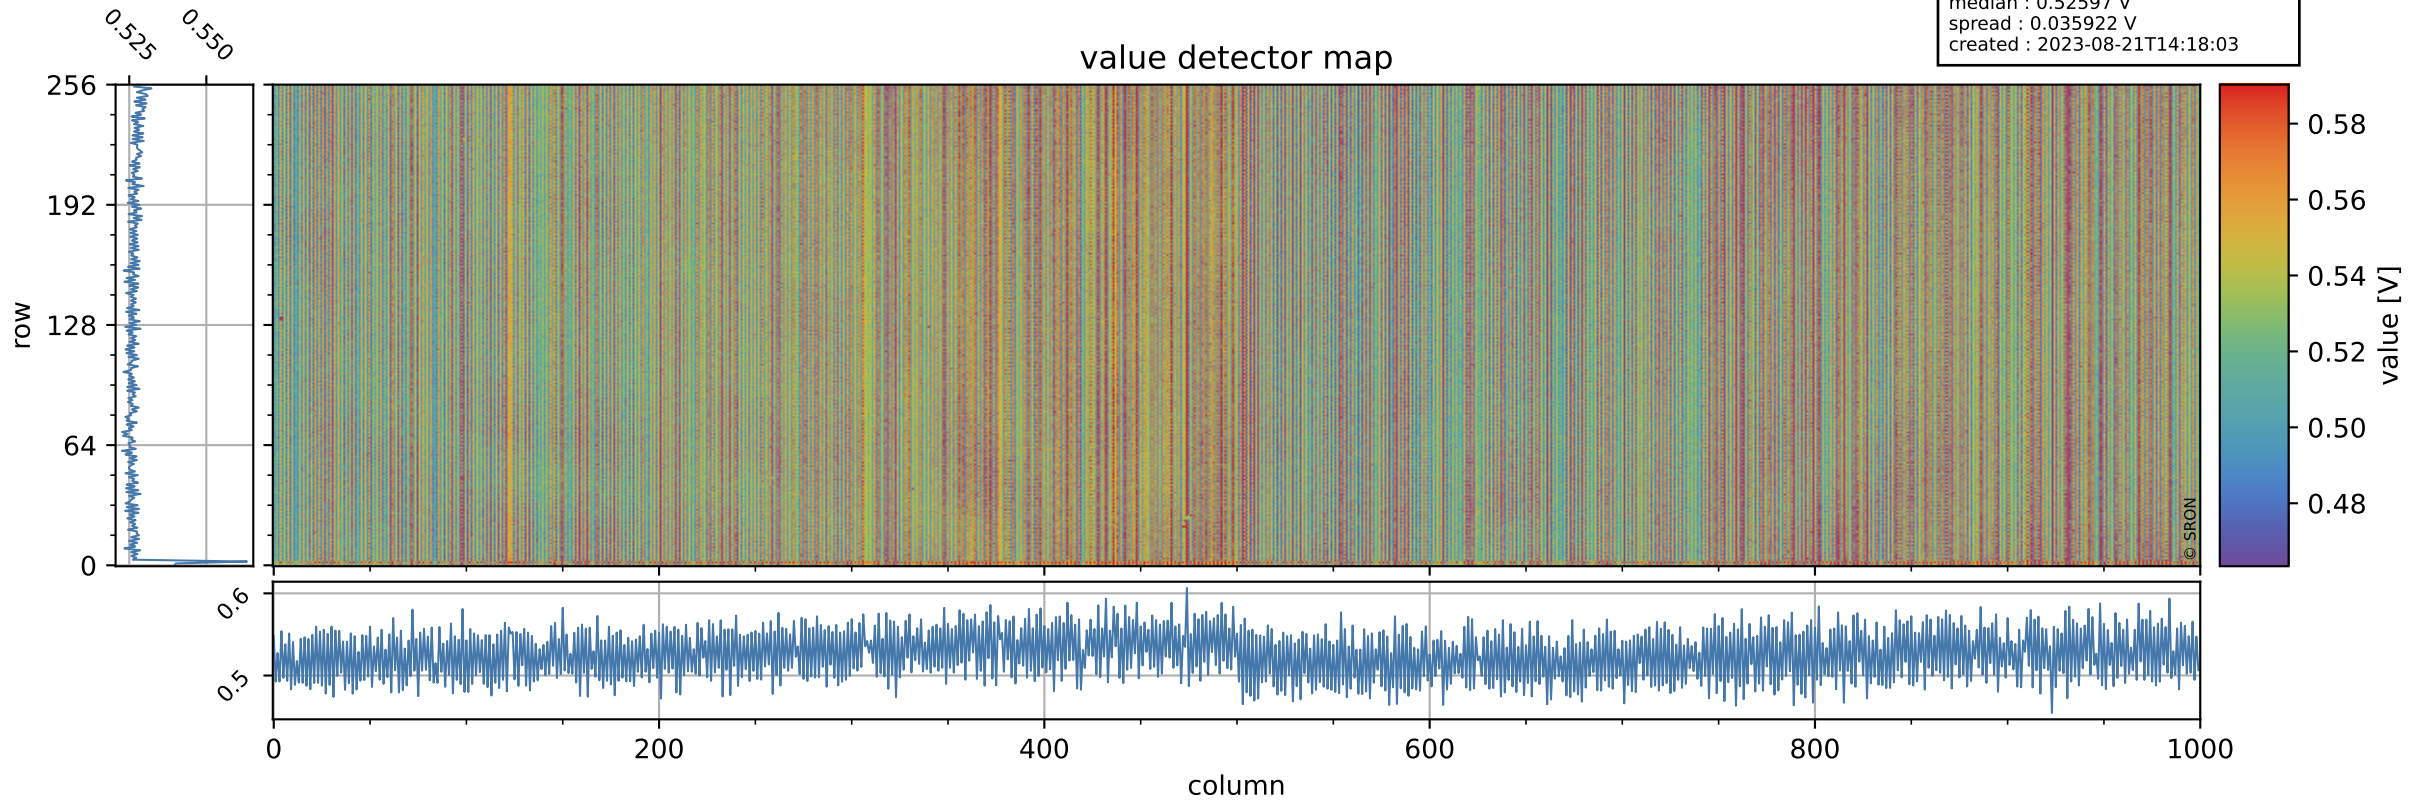

# Tropomi SWIR offset (official)

orbits : 19 in [4897, 4942]  
coverage : 2018-09-23 / 2018-09-26  
median : 0.52597 V  
spread : 0.035922 V  
created : 2023-08-21T14:18:03

## value detector map

# Tropomi SWIR offset (official)

orbits : 19 in [4897, 4942]  
coverage : 2018-09-23 / 2018-09-26  
median : 31.065  $\mu\text{V}$   
spread : 18.737  $\mu\text{V}$   
created : 2023-08-21T14:18:03

# Tropomi SWIR offset (official) ground-tracks of Sentinel-5P

orbits : 19 in [4897, 4942]  
coverage : 2018-09-23 / 2018-09-26  
created : 2023-08-21T14:18:03