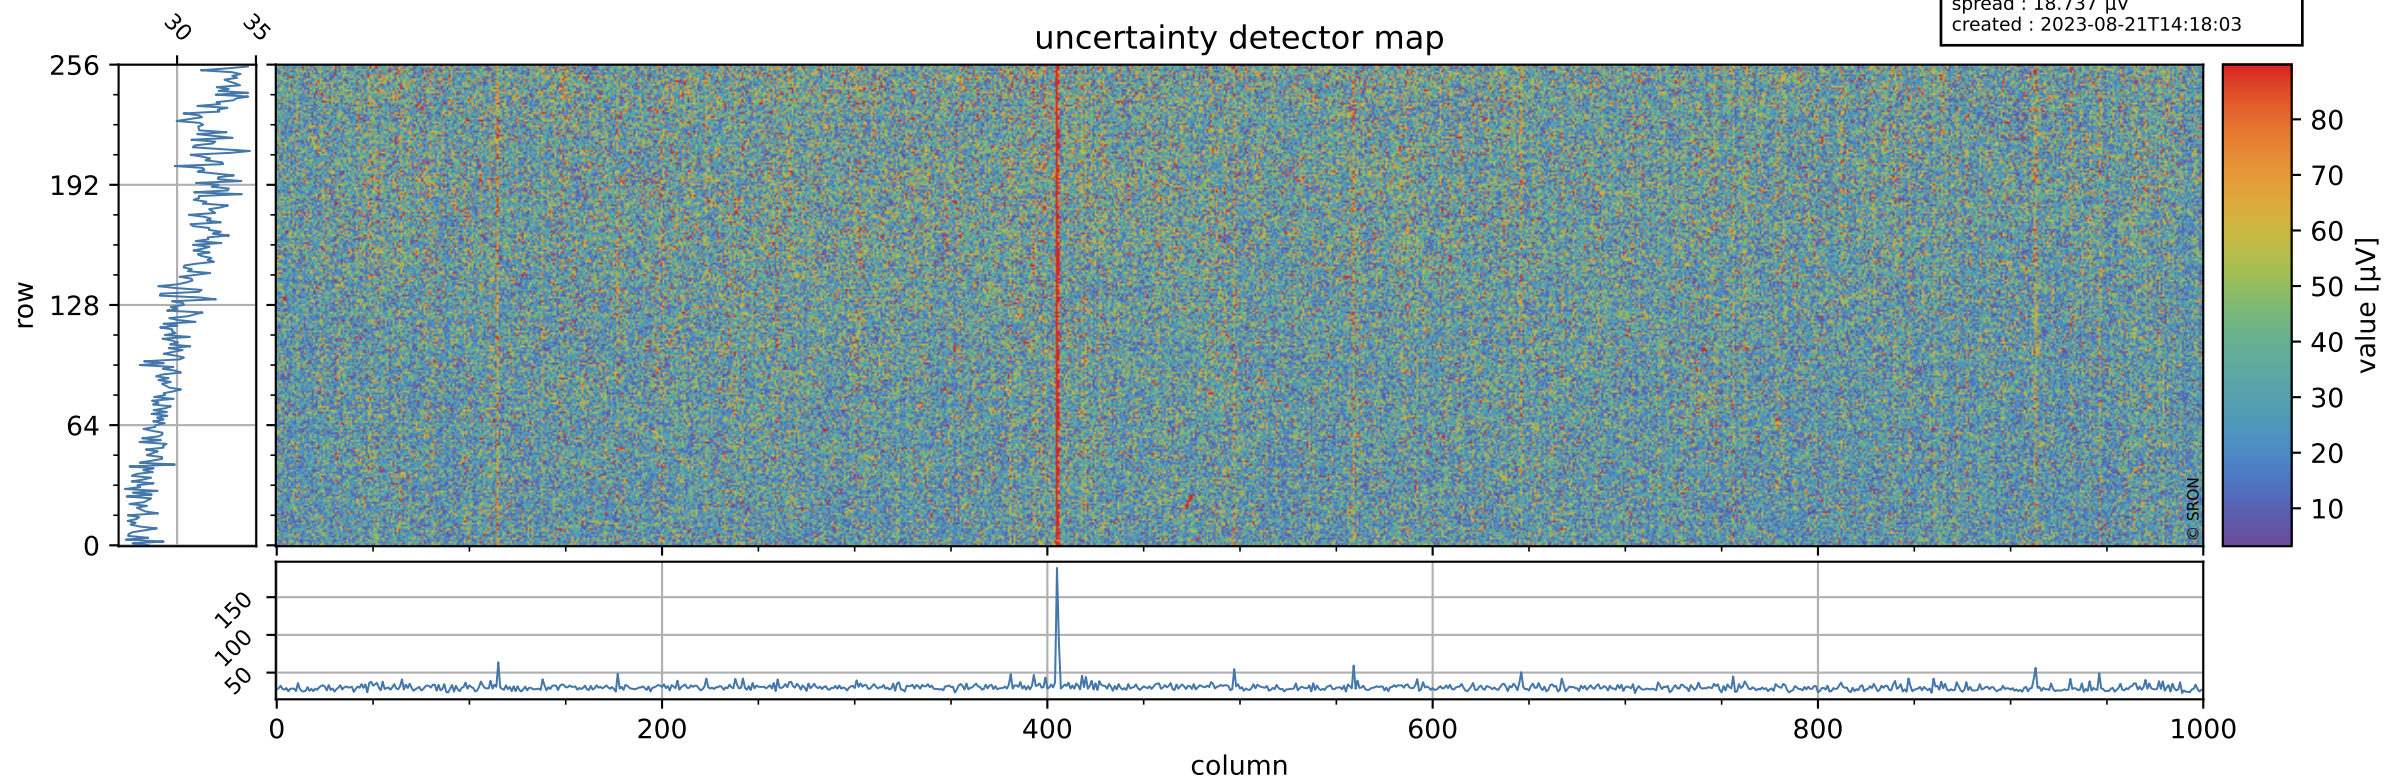

# Tropomi SWIR offset (official)

orbits : 19 in [4897, 4942]  
coverage : 2018-09-23 / 2018-09-26  
median : 0.52597 V  
spread : 0.035922 V  
created : 2023-08-21T14:18:03

## value detector map

# Tropomi SWIR offset (official)

orbits : 19 in [4897, 4942]  
coverage : 2018-09-23 / 2018-09-26  
median : 31.065  $\mu\text{V}$   
spread : 18.737  $\mu\text{V}$   
created : 2023-08-21T14:18:03

# Tropomi SWIR offset (official) ground-tracks of Sentinel-5P

orbits : 19 in [4897, 4942]  
coverage : 2018-09-23 / 2018-09-26  
created : 2023-08-21T14:18:03