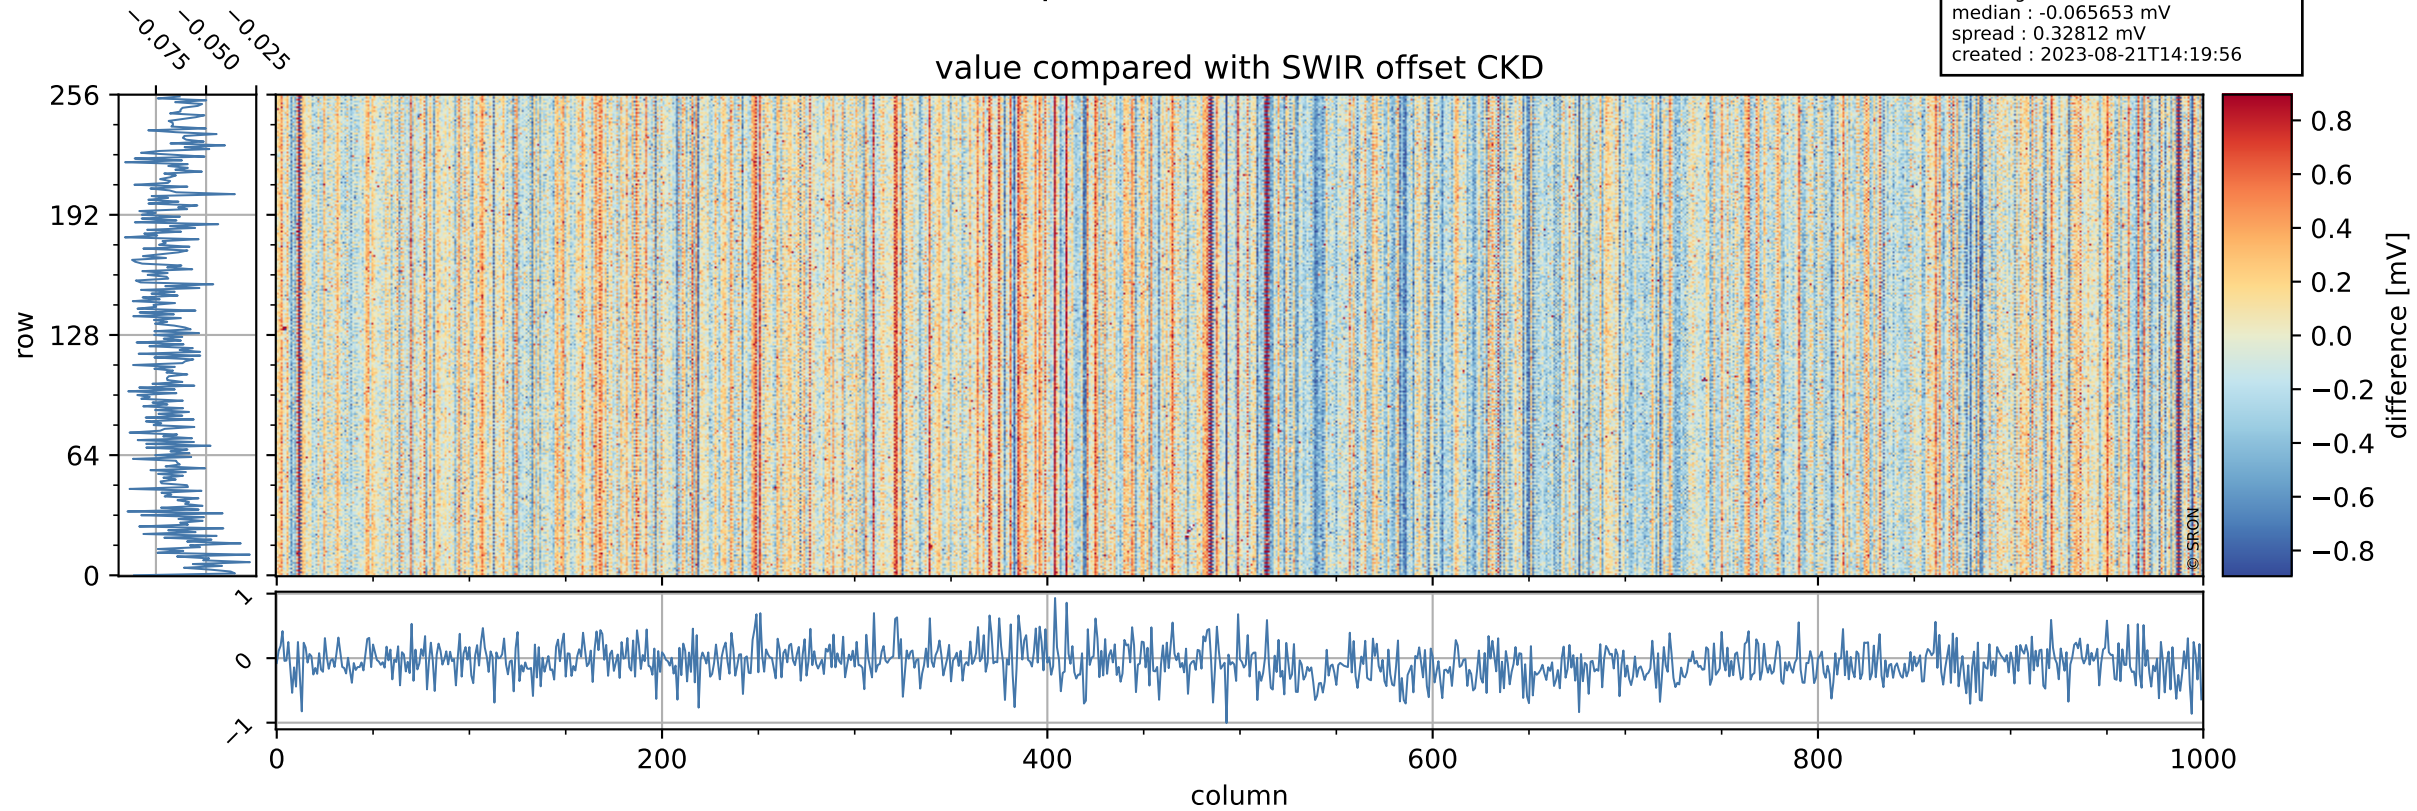

## value detector map

# Tropomi SWIR offset (official)

orbits : 19 in [5857, 5902]  
coverage : 2018-11-30 / 2018-12-03  
median : 30.527  $\mu\text{V}$   
spread : 18.576  $\mu\text{V}$   
created : 2023-08-21T14:19:56

# Tropomi SWIR offset (official) ground-tracks of Sentinel-5P

orbits : 19 in [5857, 5902]  
coverage : 2018-11-30 / 2018-12-03  
created : 2023-08-21T14:19:56

- ICID: 1
- ICID: 3
- ICID: 5
- ICID: 7
- ICID: 9

# Tropomi SWIR offset (official)

orbits : [2827, 5902]  
coverage : 2018-04-30 / 2018-12-03  
created : 2023-08-21T14:19:57