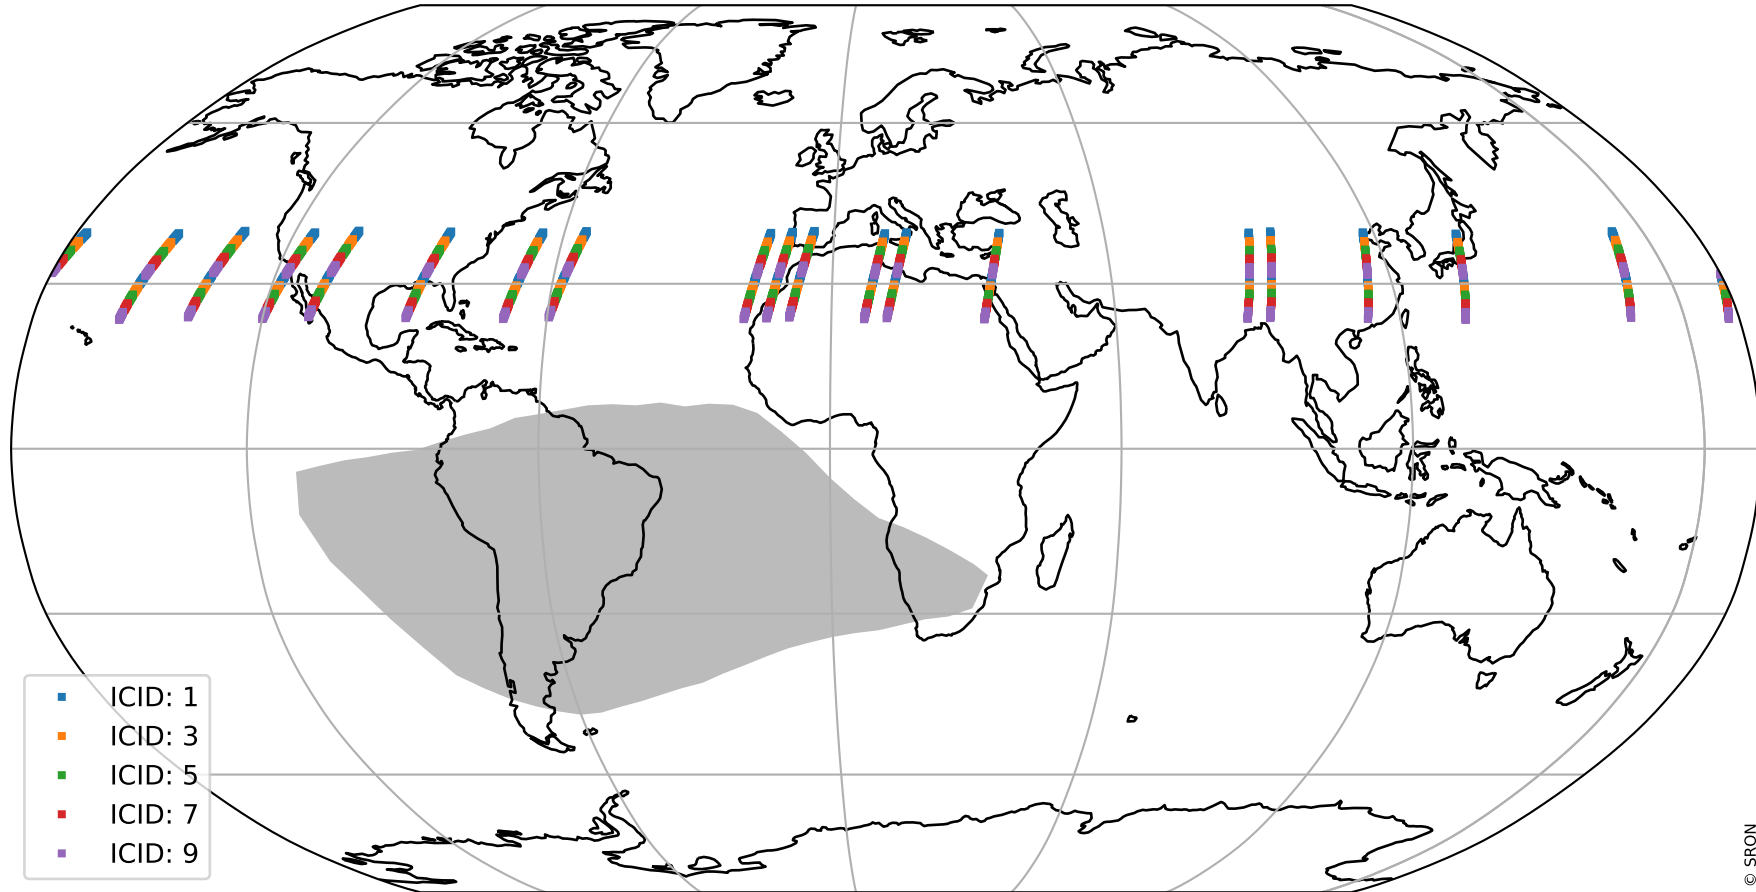

# Tropomi SWIR offset (official)

orbits : 19 in [5857, 5902]  
coverage : 2018-11-30 / 2018-12-03  
median : 30.527  $\mu\text{V}$   
spread : 18.576  $\mu\text{V}$   
created : 2023-08-21T14:19:56

# Tropomi SWIR offset (official)

value compared with SWIR offset CKD

orbits : 19 in [5857, 5902]  
coverage : 2018-11-30 / 2018-12-03  
median : -0.065653 mV  
spread : 0.32812 mV  
created : 2023-08-21T14:19:56

# Tropomi SWIR offset (official) ground-tracks of Sentinel-5P

orbits : 19 in [5857, 5902]  
coverage : 2018-11-30 / 2018-12-03  
created : 2023-08-21T14:19:56

- ICID: 1
- ICID: 3
- ICID: 5
- ICID: 7
- ICID: 9

# Tropomi SWIR offset (official)

orbits : [2827, 5902]  
coverage : 2018-04-30 / 2018-12-03  
created : 2023-08-21T14:19:57