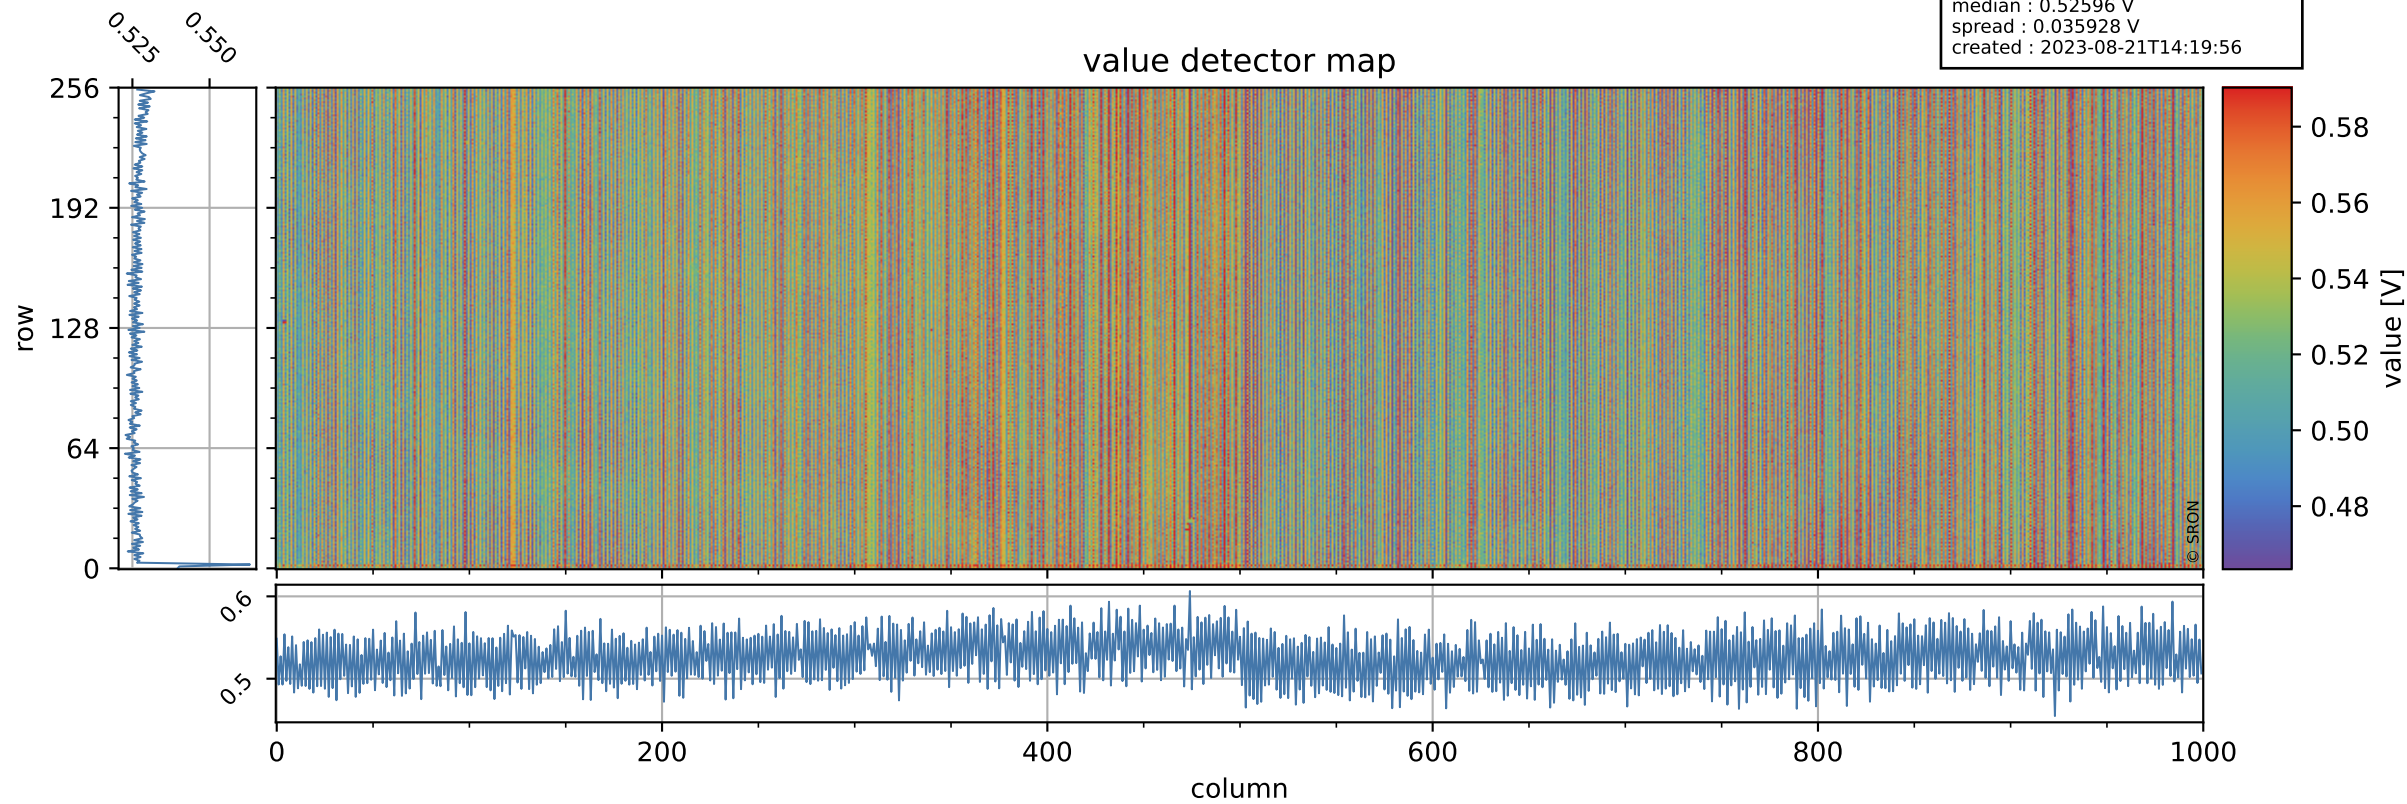

# Tropomi SWIR offset (official)

orbits : 19 in [5857, 5902]  
coverage : 2018-11-30 / 2018-12-03  
median : 0.52596 V  
spread : 0.035928 V  
created : 2023-08-21T14:19:56

## value detector map

# Tropomi SWIR offset (official)

orbits : 19 in [5857, 5902]  
coverage : 2018-11-30 / 2018-12-03  
median : 30.527  $\mu\text{V}$   
spread : 18.576  $\mu\text{V}$   
created : 2023-08-21T14:19:56

# Tropomi SWIR offset (official) ground-tracks of Sentinel-5P

orbits : 19 in [5857, 5902]  
coverage : 2018-11-30 / 2018-12-03  
created : 2023-08-21T14:19:56

- ICID: 1
- ICID: 3
- ICID: 5
- ICID: 7
- ICID: 9