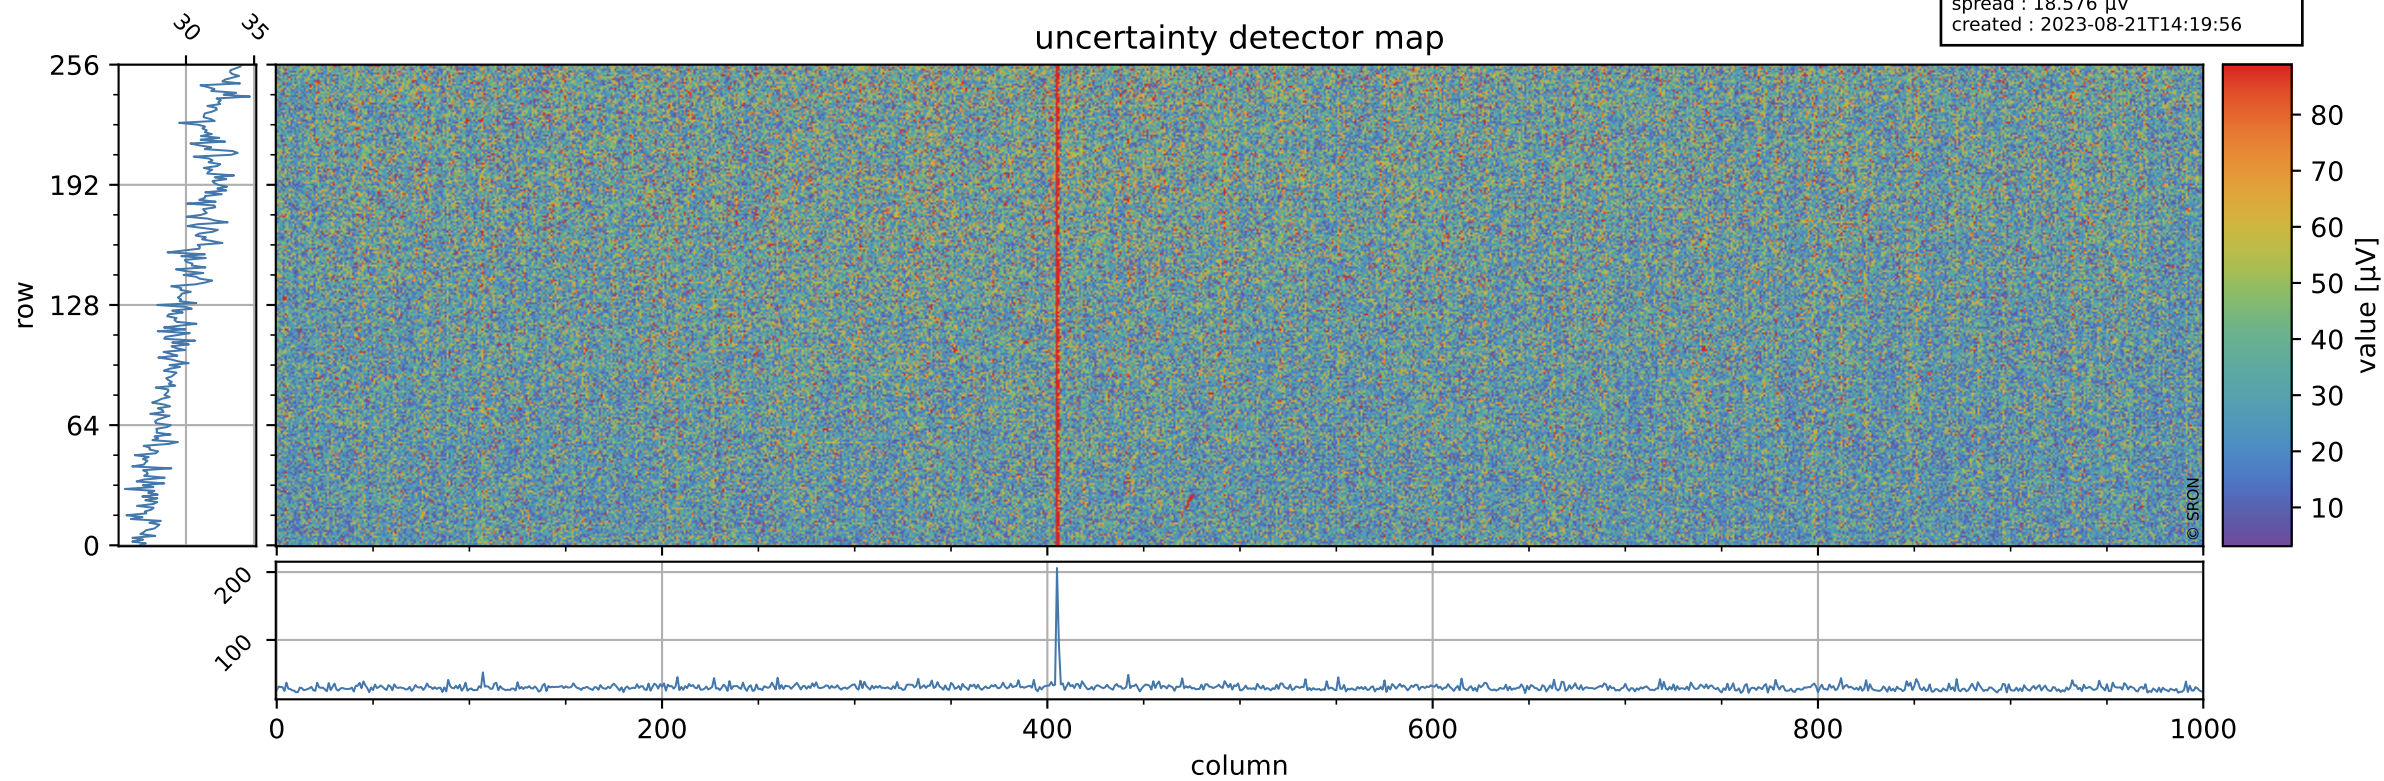

# Tropomi SWIR offset (official)

orbits : 19 in [5857, 5902]  
coverage : 2018-11-30 / 2018-12-03  
median : 0.52596 V  
spread : 0.035928 V  
created : 2023-08-21T14:19:56

## value detector map

# Tropomi SWIR offset (official)

orbits : 19 in [5857, 5902]  
coverage : 2018-11-30 / 2018-12-03  
median : 30.527  $\mu\text{V}$   
spread : 18.576  $\mu\text{V}$   
created : 2023-08-21T14:19:56

# Tropomi SWIR offset (official) ground-tracks of Sentinel-5P

orbits : 19 in [5857, 5902]  
coverage : 2018-11-30 / 2018-12-03  
created : 2023-08-21T14:19:56

- ICID: 1
- ICID: 3
- ICID: 5
- ICID: 7
- ICID: 9