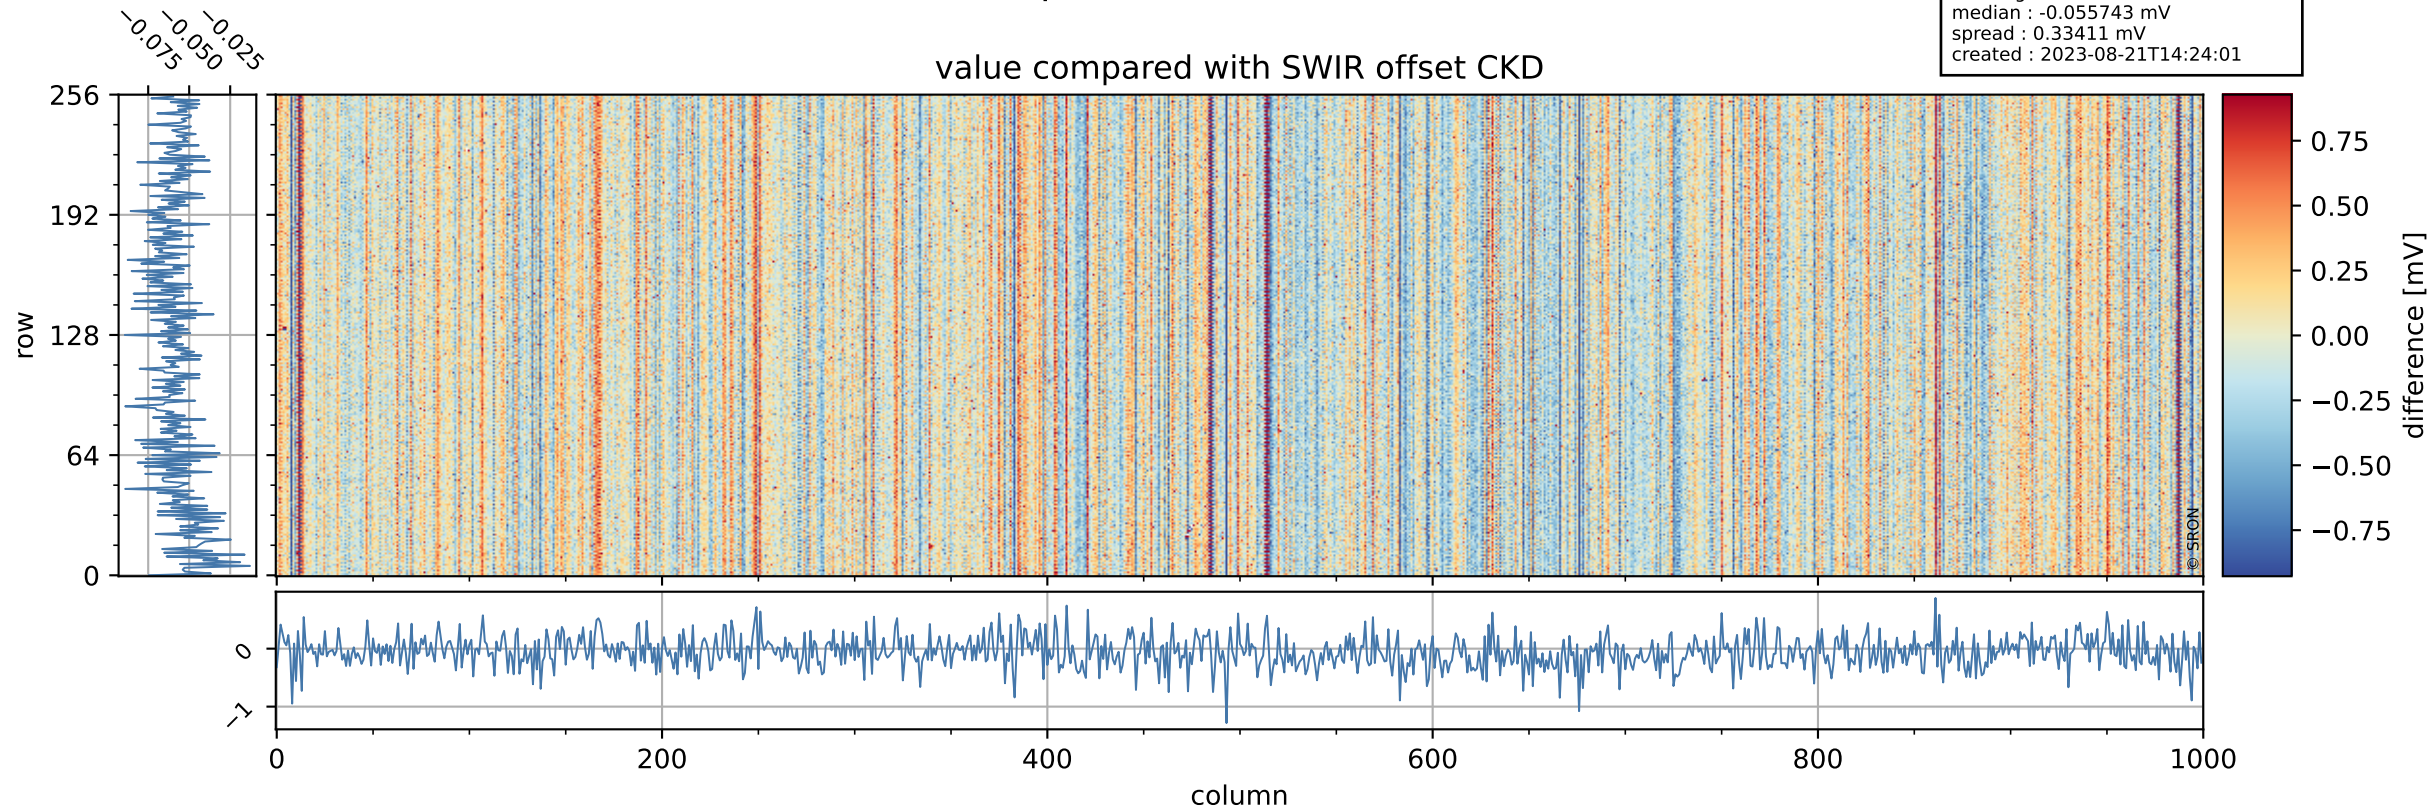

Tropomi SWIR offset (official)

orbits : 20 in [7792, 7837]
coverage : 2019-04-15 / 2019-04-18
median : 0.52596 V
spread : 0.035909 V
created : 2023-08-21T14:24:01

value detector map

Tropomi SWIR offset (official)

orbits : 20 in [7792, 7837]
coverage : 2019-04-15 / 2019-04-18
median : 32.246 μV
spread : 19.177 μV
created : 2023-08-21T14:24:01

Tropomi SWIR offset (official)

orbits : 20 in [7792, 7837]
coverage : 2019-04-15 / 2019-04-18
median : -0.055743 mV
spread : 0.33411 mV
created : 2023-08-21T14:24:01

value compared with SWIR offset CKD

Tropomi SWIR offset (official) ground-tracks of Sentinel-5P

orbits : 20 in [7792, 7837]
coverage : 2019-04-15 / 2019-04-18
created : 2023-08-21T14:24:02

Tropomi SWIR offset (official)

orbits : [2827, 7837]
coverage : 2018-04-30 / 2019-04-18
created : 2023-08-21T14:24:02

trend of detector median & temperatures