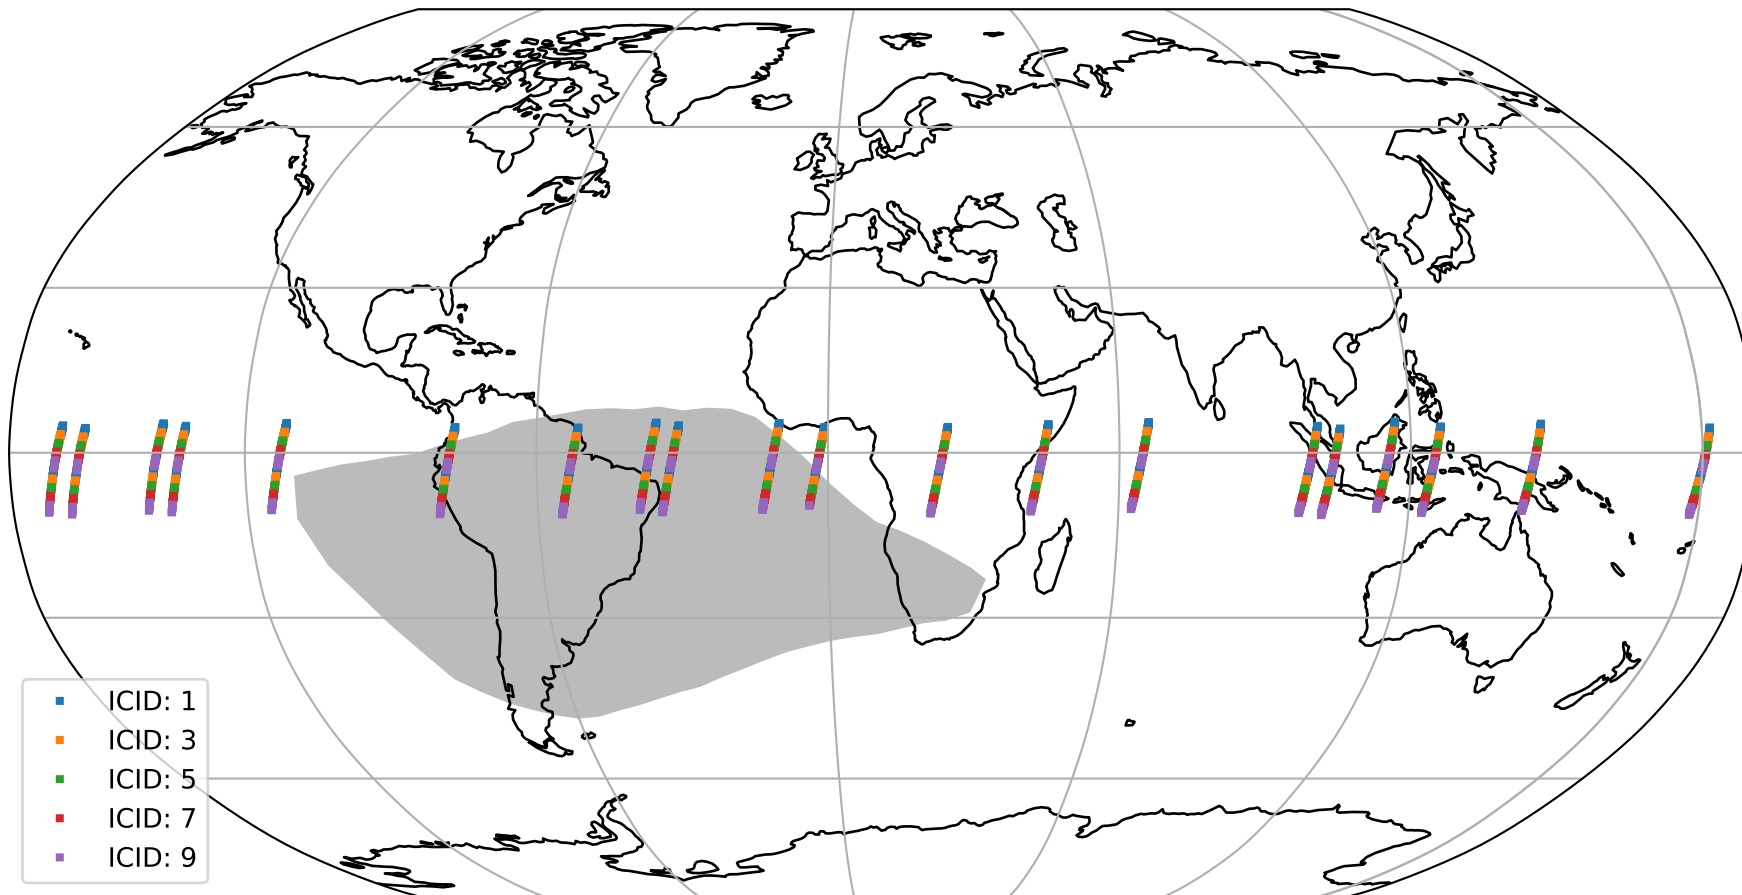

Tropomi SWIR offset (official)

orbits : 20 in [7792, 7837]
coverage : 2019-04-15 / 2019-04-18
median : 0.52596 V
spread : 0.035909 V
created : 2023-08-21T14:24:01

value detector map

Tropomi SWIR offset (official)

orbits : 20 in [7792, 7837]
coverage : 2019-04-15 / 2019-04-18
median : 32.246 μV
spread : 19.177 μV
created : 2023-08-21T14:24:01

Tropomi SWIR offset (official)

orbits : 20 in [7792, 7837]
coverage : 2019-04-15 / 2019-04-18
median : -0.055743 mV
spread : 0.33411 mV
created : 2023-08-21T14:24:01

value compared with SWIR offset CKD

Tropomi SWIR offset (official) ground-tracks of Sentinel-5P

orbits : 20 in [7792, 7837]
coverage : 2019-04-15 / 2019-04-18
created : 2023-08-21T14:24:02

Tropomi SWIR offset (official)

orbits : [2827, 7837]
coverage : 2018-04-30 / 2019-04-18
created : 2023-08-21T14:24:02

trend of detector median & temperatures