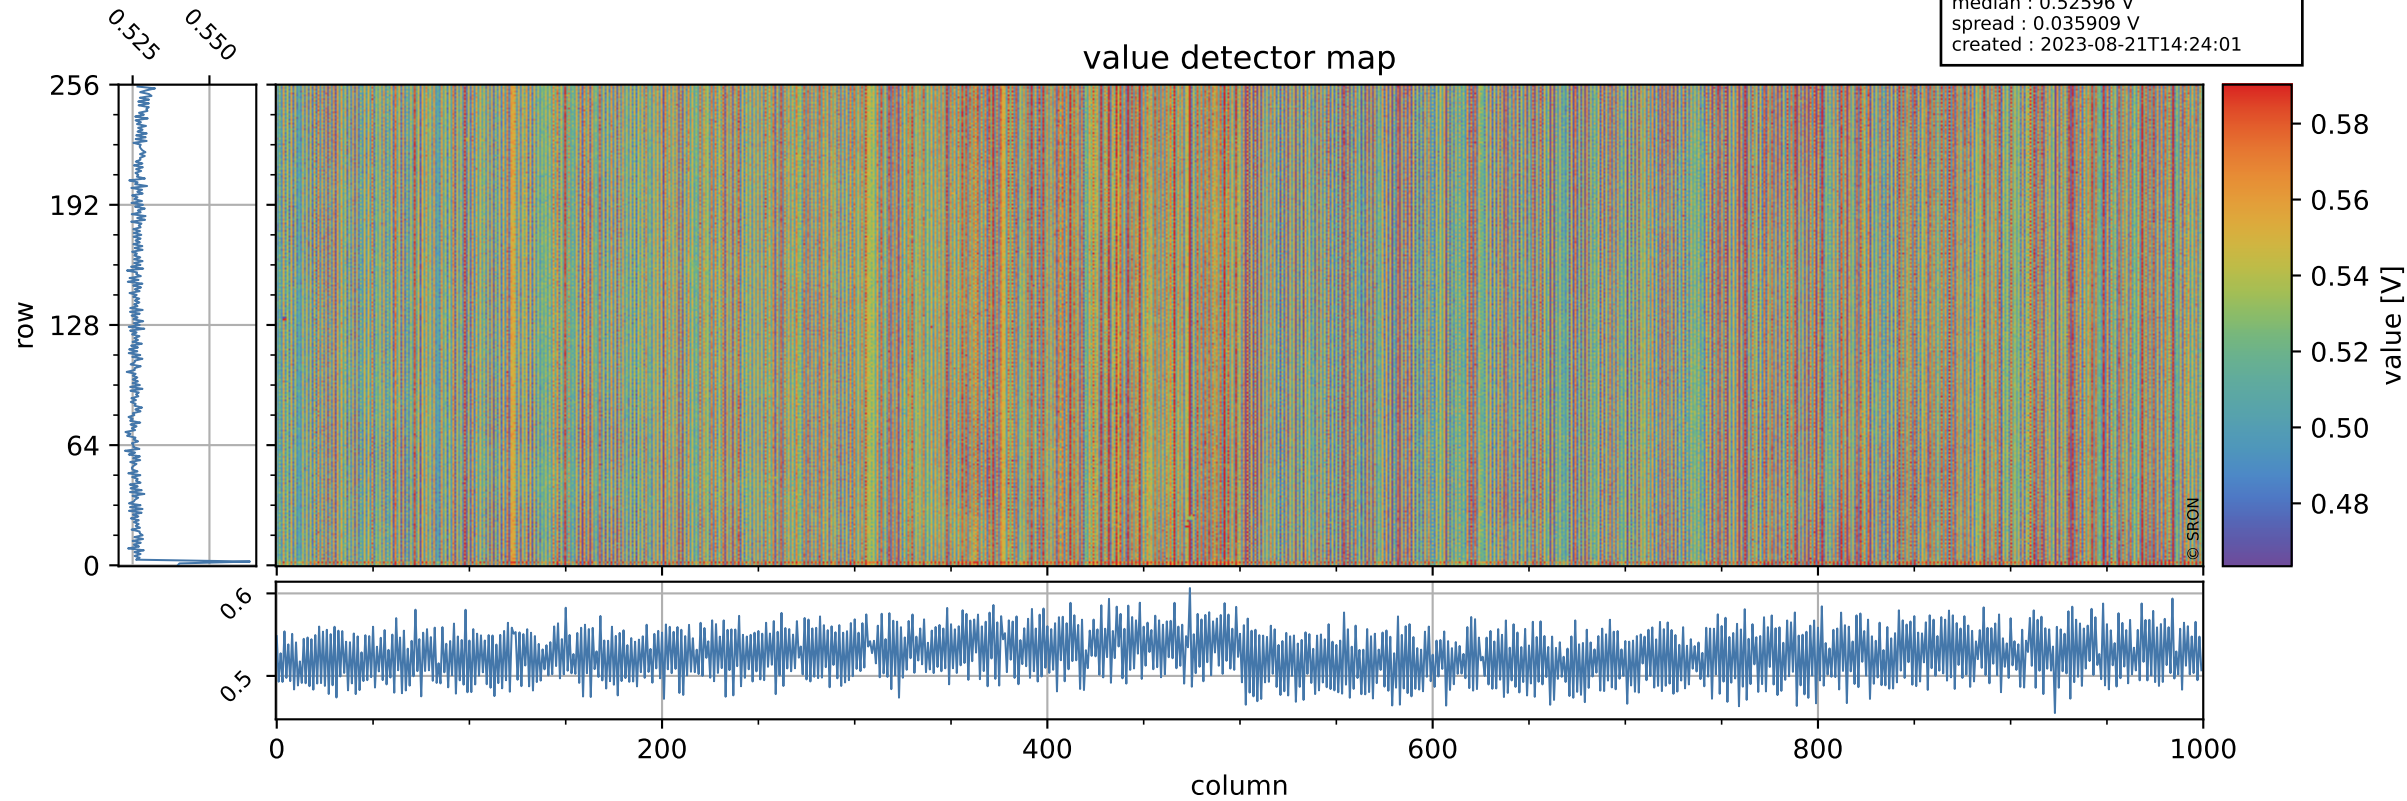

Tropomi SWIR offset (official)

orbits : 20 in [7792, 7837]
coverage : 2019-04-15 / 2019-04-18
median : 0.52596 V
spread : 0.035909 V
created : 2023-08-21T14:24:01

value detector map

Tropomi SWIR offset (official)

orbits : 20 in [7792, 7837]
coverage : 2019-04-15 / 2019-04-18
median : 32.246 μV
spread : 19.177 μV
created : 2023-08-21T14:24:01

Tropomi SWIR offset (official)

orbits : 20 in [7792, 7837]
coverage : 2019-04-15 / 2019-04-18
median : -0.055743 mV
spread : 0.33411 mV
created : 2023-08-21T14:24:01

value compared with SWIR offset CKD

Tropomi SWIR offset (official) ground-tracks of Sentinel-5P

orbits : 20 in [7792, 7837]
coverage : 2019-04-15 / 2019-04-18
created : 2023-08-21T14:24:02

Tropomi SWIR offset (official)

orbits : [2827, 7837]
coverage : 2018-04-30 / 2019-04-18
created : 2023-08-21T14:24:02

trend of detector median & temperatures