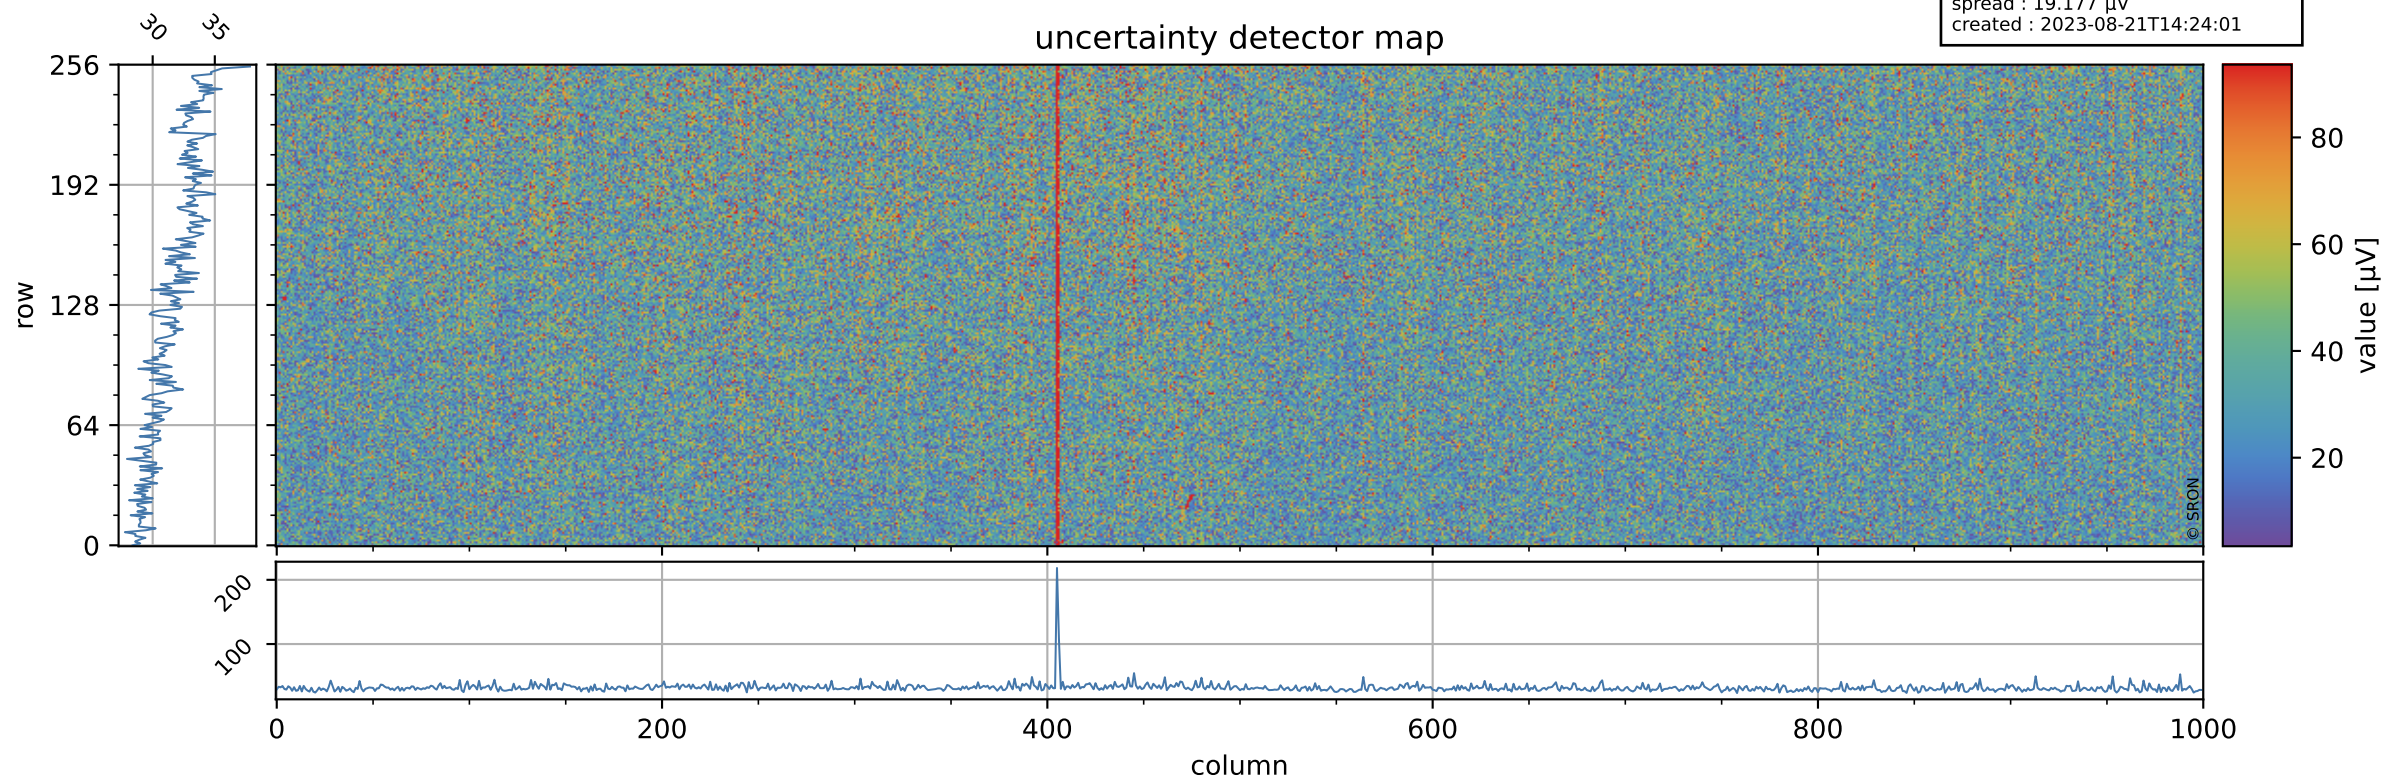

Tropomi SWIR offset (official)

orbits : 20 in [7792, 7837]
coverage : 2019-04-15 / 2019-04-18
median : 0.52596 V
spread : 0.035909 V
created : 2023-08-21T14:24:01

value detector map

Tropomi SWIR offset (official)

orbits : 20 in [7792, 7837]
coverage : 2019-04-15 / 2019-04-18
median : 32.246 μV
spread : 19.177 μV
created : 2023-08-21T14:24:01

Tropomi SWIR offset (official)

orbits : 20 in [7792, 7837]
coverage : 2019-04-15 / 2019-04-18
median : -0.055743 mV
spread : 0.33411 mV
created : 2023-08-21T14:24:01

value compared with SWIR offset CKD

Tropomi SWIR offset (official) ground-tracks of Sentinel-5P

orbits : 20 in [7792, 7837]
coverage : 2019-04-15 / 2019-04-18
created : 2023-08-21T14:24:02

Tropomi SWIR offset (official)

orbits : [2827, 7837]
coverage : 2018-04-30 / 2019-04-18
created : 2023-08-21T14:24:02

trend of detector median & temperatures