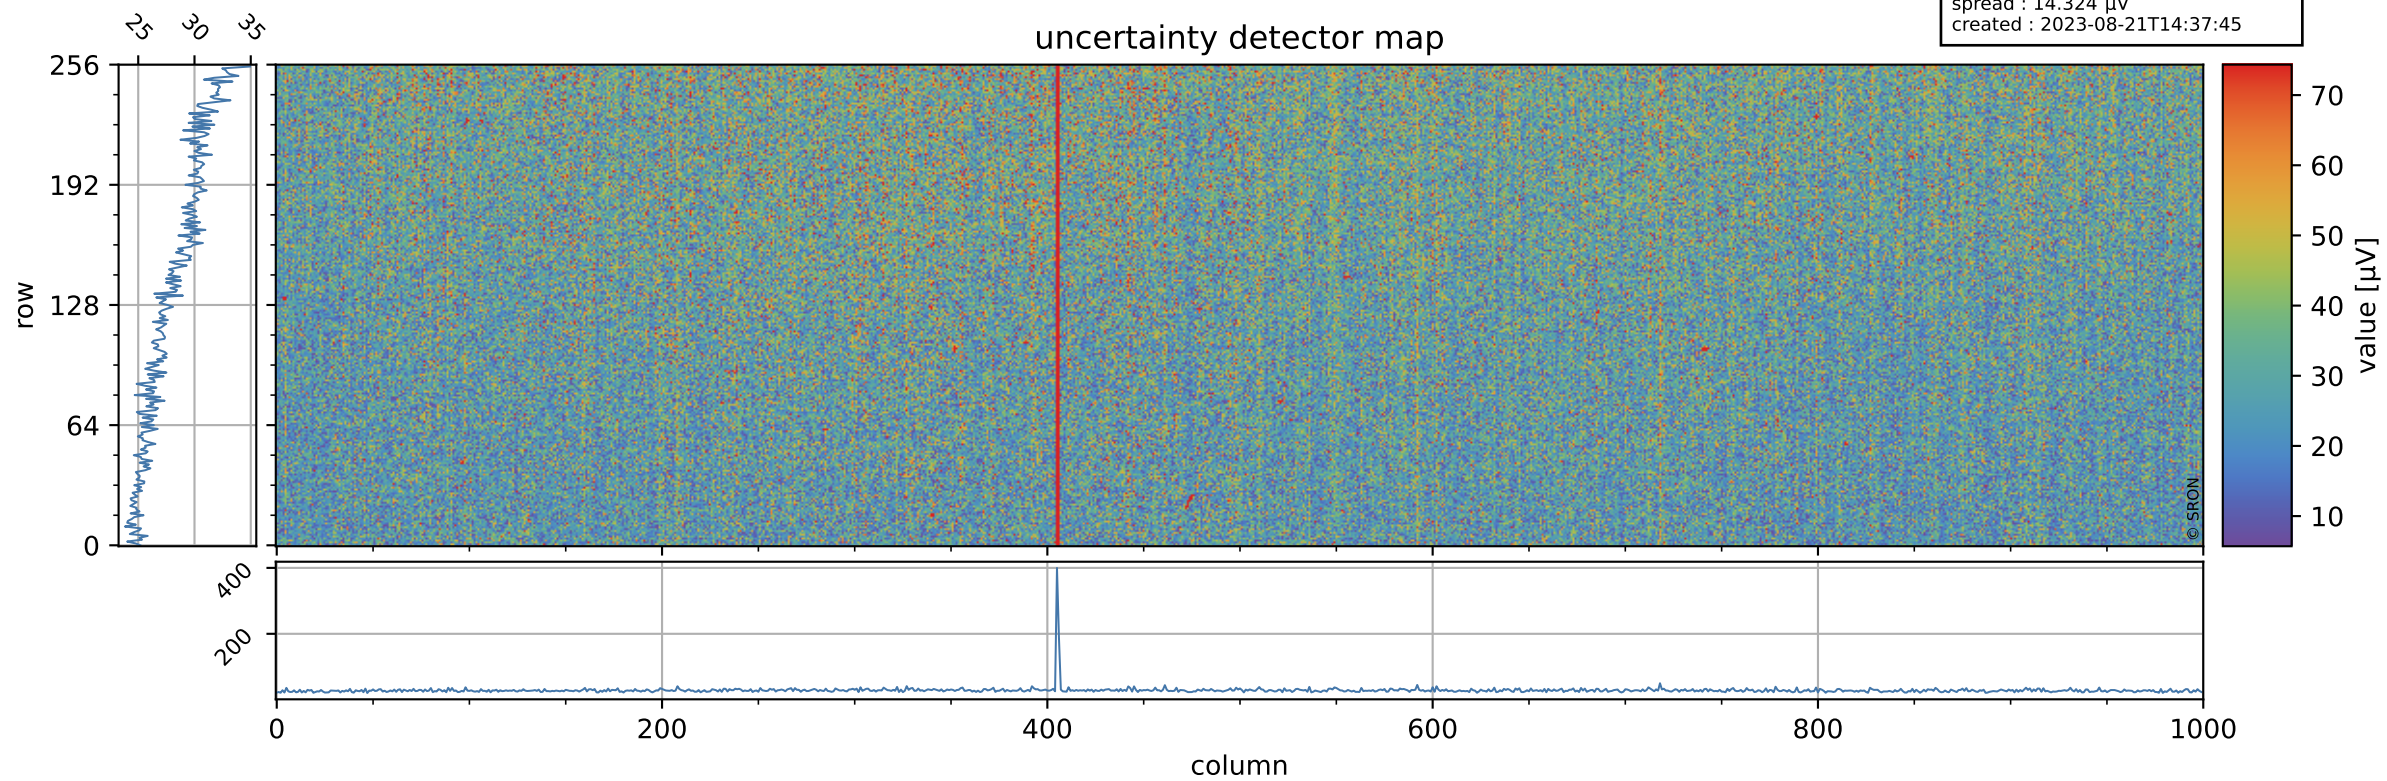

# Tropomi SWIR offset (official)

orbits : 18 in [12007, 12052]  
coverage : 2020-02-06 / 2020-02-09  
median : 0.52593 V  
spread : 0.03592 V  
created : 2023-08-21T14:37:45

## value detector map

# Tropomi SWIR offset (official)

orbits : 18 in [12007, 12052]  
coverage : 2020-02-06 / 2020-02-09  
median : 28.324  $\mu\text{V}$   
spread : 14.324  $\mu\text{V}$   
created : 2023-08-21T14:37:45

# Tropomi SWIR offset (official) ground-tracks of Sentinel-5P

orbits : 18 in [12007, 12052]  
coverage : 2020-02-06 / 2020-02-09  
created : 2023-08-21T14:37:46

- ICID: 11
- ICID: 13
- ICID: 15
- ICID: 17
- ICID: 19