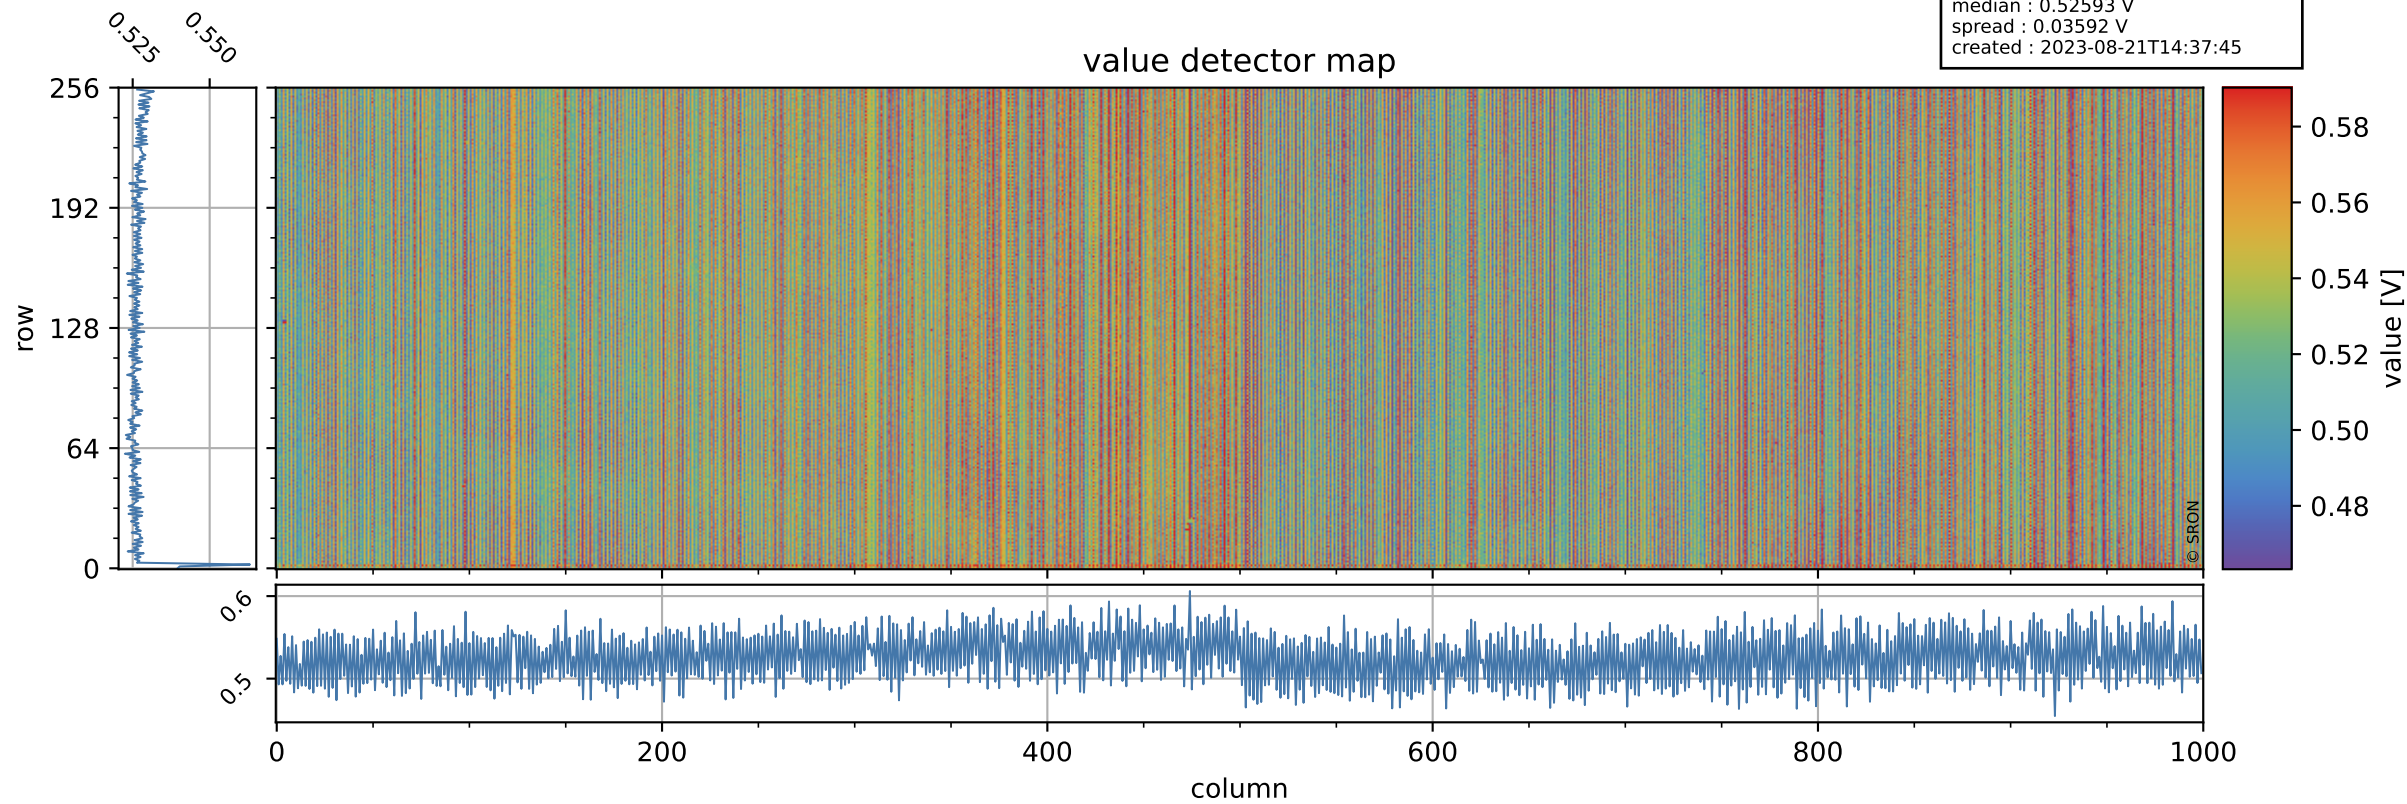

# Tropomi SWIR offset (official)

orbits : 18 in [12007, 12052]  
coverage : 2020-02-06 / 2020-02-09  
median : 0.52593 V  
spread : 0.03592 V  
created : 2023-08-21T14:37:45

## value detector map

# Tropomi SWIR offset (official)

orbits : 18 in [12007, 12052]  
coverage : 2020-02-06 / 2020-02-09  
median : 28.324  $\mu\text{V}$   
spread : 14.324  $\mu\text{V}$   
created : 2023-08-21T14:37:45

# Tropomi SWIR offset (official) ground-tracks of Sentinel-5P

orbits : 18 in [12007, 12052]  
coverage : 2020-02-06 / 2020-02-09  
created : 2023-08-21T14:37:46

- ICID: 11
- ICID: 13
- ICID: 15
- ICID: 17
- ICID: 19