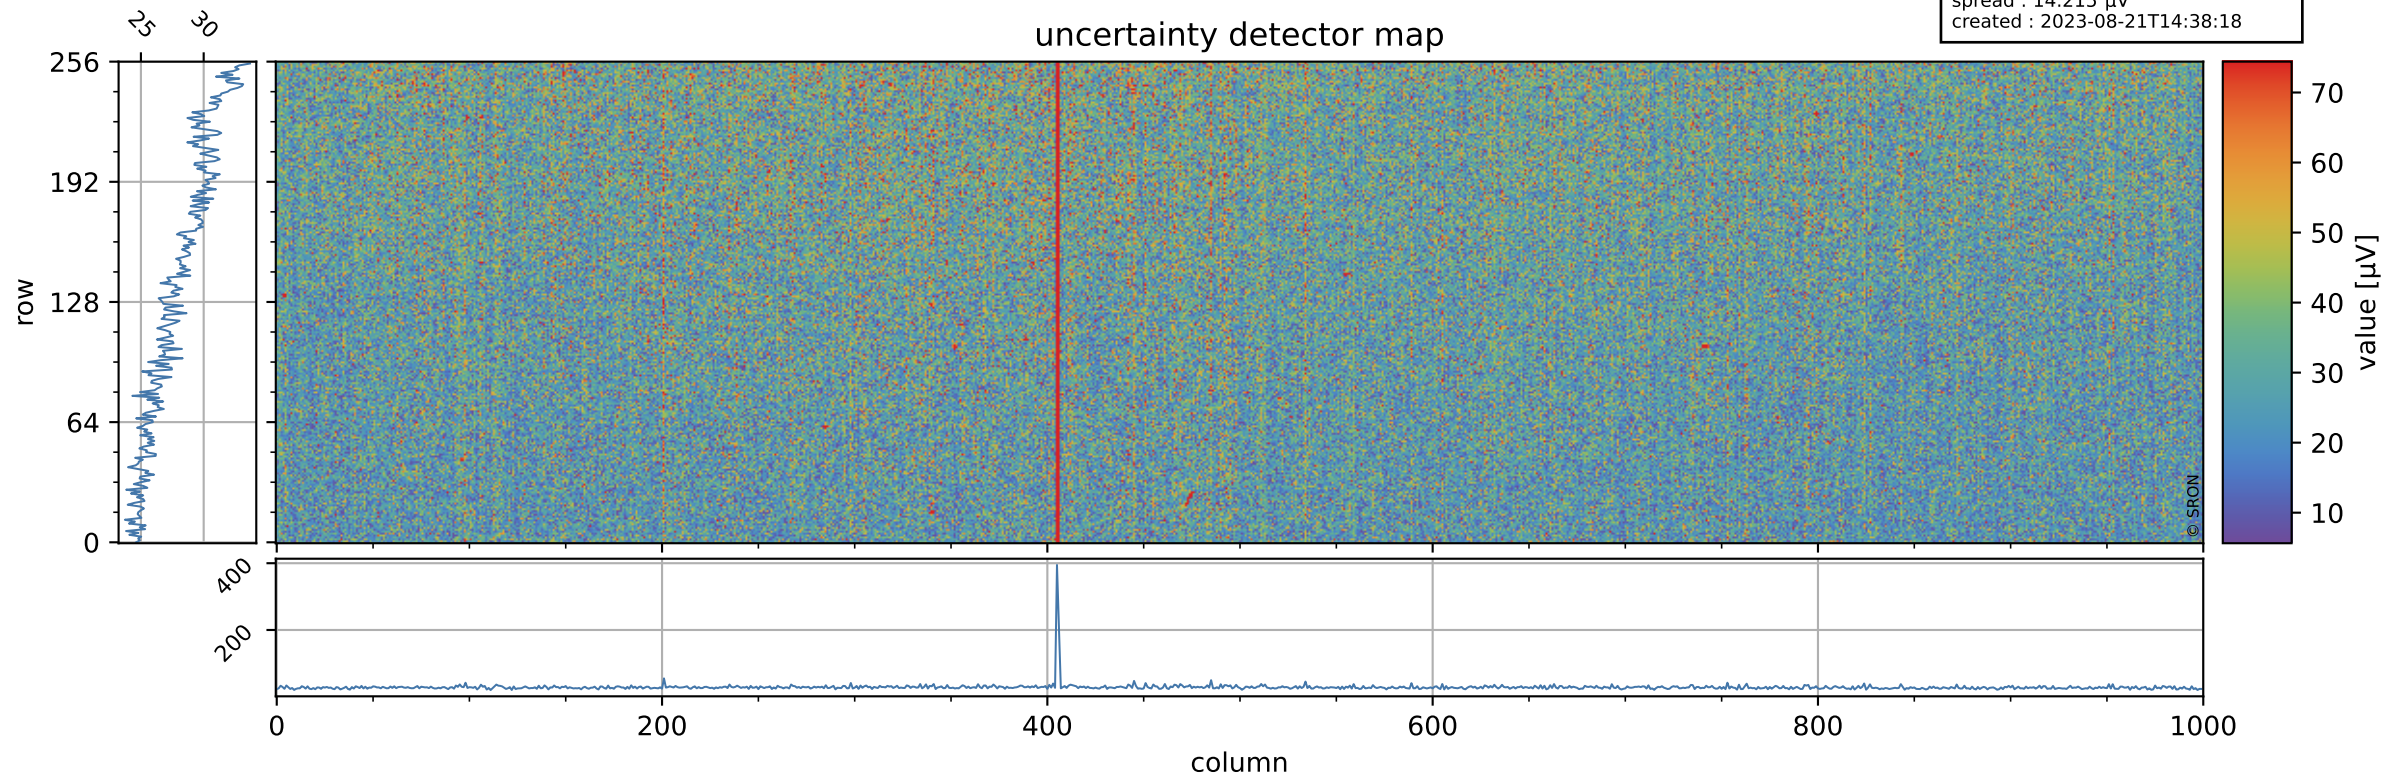

# Tropomi SWIR offset (official)

orbits : 18 in [12187, 12232]  
coverage : 2020-02-19 / 2020-02-22  
median : 0.52591 V  
spread : 0.035917 V  
created : 2023-08-21T14:38:18

## value detector map

# Tropomi SWIR offset (official)

orbits : 18 in [12187, 12232]  
coverage : 2020-02-19 / 2020-02-22  
median : 28.156  $\mu\text{V}$   
spread : 14.215  $\mu\text{V}$   
created : 2023-08-21T14:38:18

# Tropomi SWIR offset (official) ground-tracks of Sentinel-5P

orbits : 18 in [12187, 12232]  
coverage : 2020-02-19 / 2020-02-22  
created : 2023-08-21T14:38:19

- ICID: 11
- ICID: 13
- ICID: 15
- ICID: 17
- ICID: 19