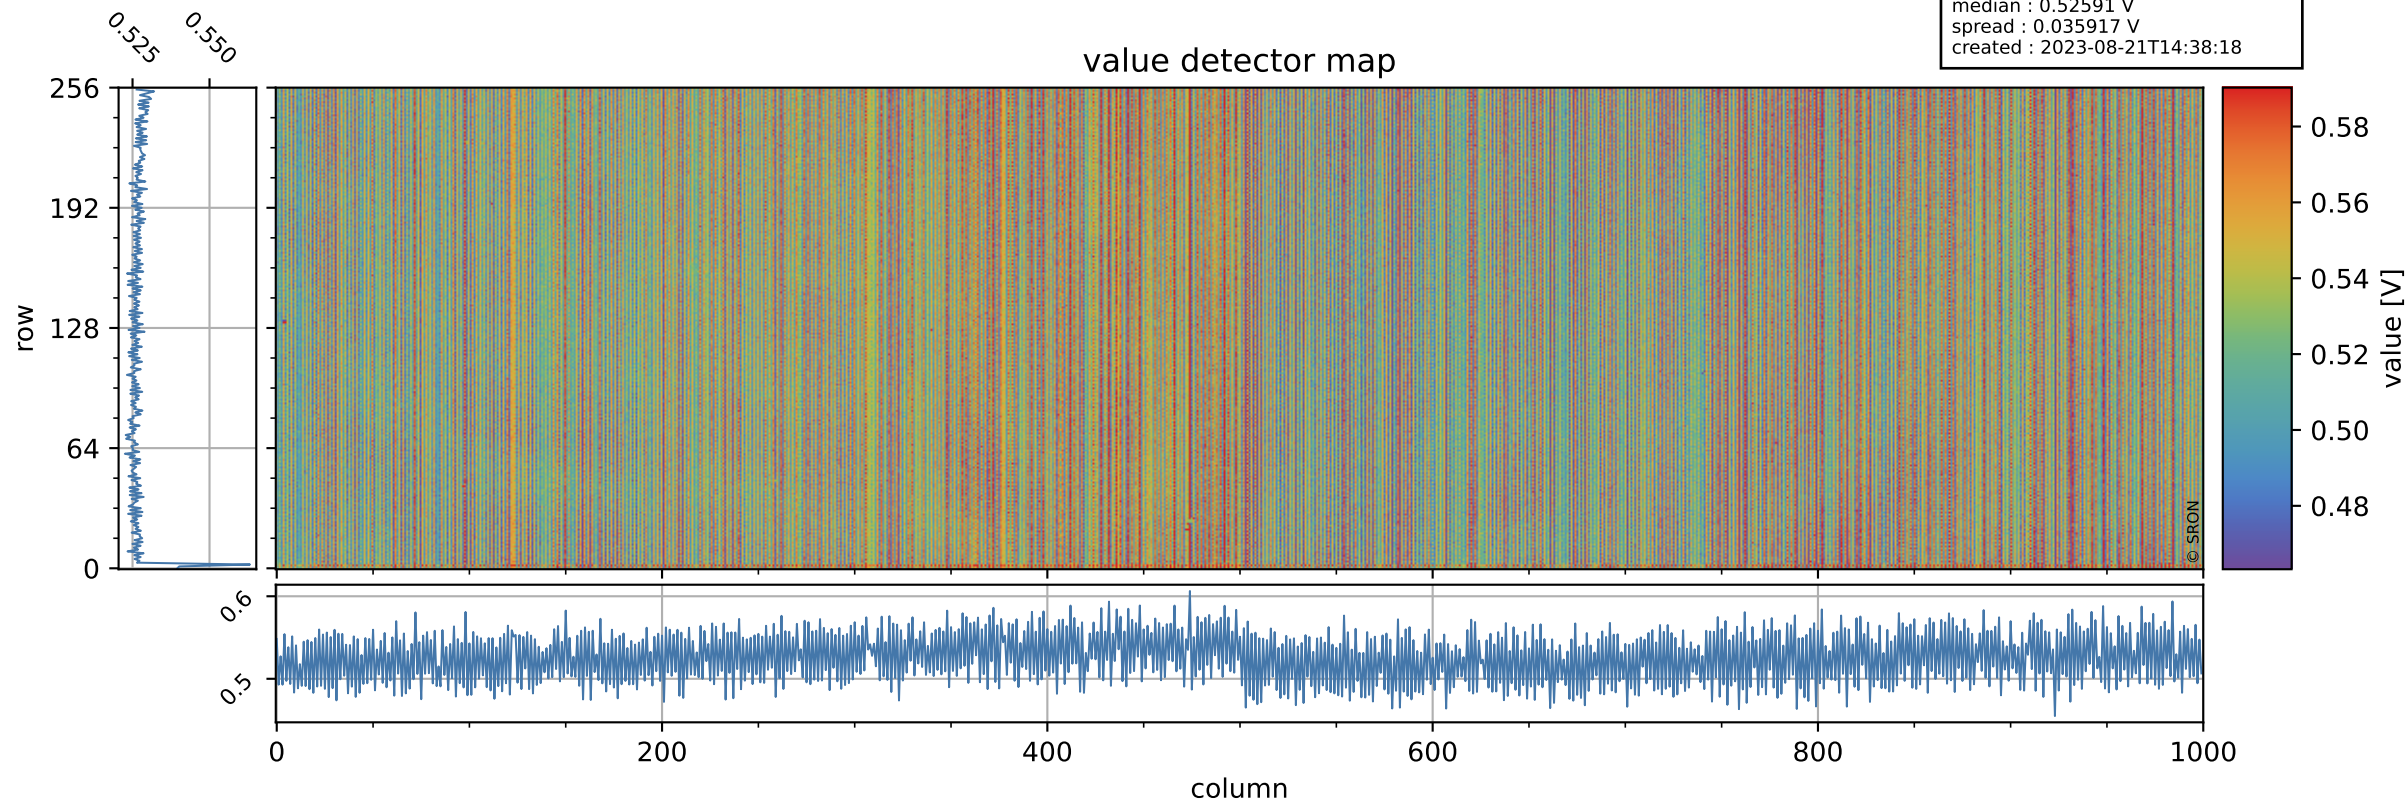

# Tropomi SWIR offset (official)

orbits : 18 in [12187, 12232]  
coverage : 2020-02-19 / 2020-02-22  
median : 0.52591 V  
spread : 0.035917 V  
created : 2023-08-21T14:38:18

## value detector map

# Tropomi SWIR offset (official)

orbits : 18 in [12187, 12232]  
coverage : 2020-02-19 / 2020-02-22  
median : 28.156  $\mu\text{V}$   
spread : 14.215  $\mu\text{V}$   
created : 2023-08-21T14:38:18

# Tropomi SWIR offset (official) ground-tracks of Sentinel-5P

orbits : 18 in [12187, 12232]  
coverage : 2020-02-19 / 2020-02-22  
created : 2023-08-21T14:38:19

- ICID: 11
- ICID: 13
- ICID: 15
- ICID: 17
- ICID: 19