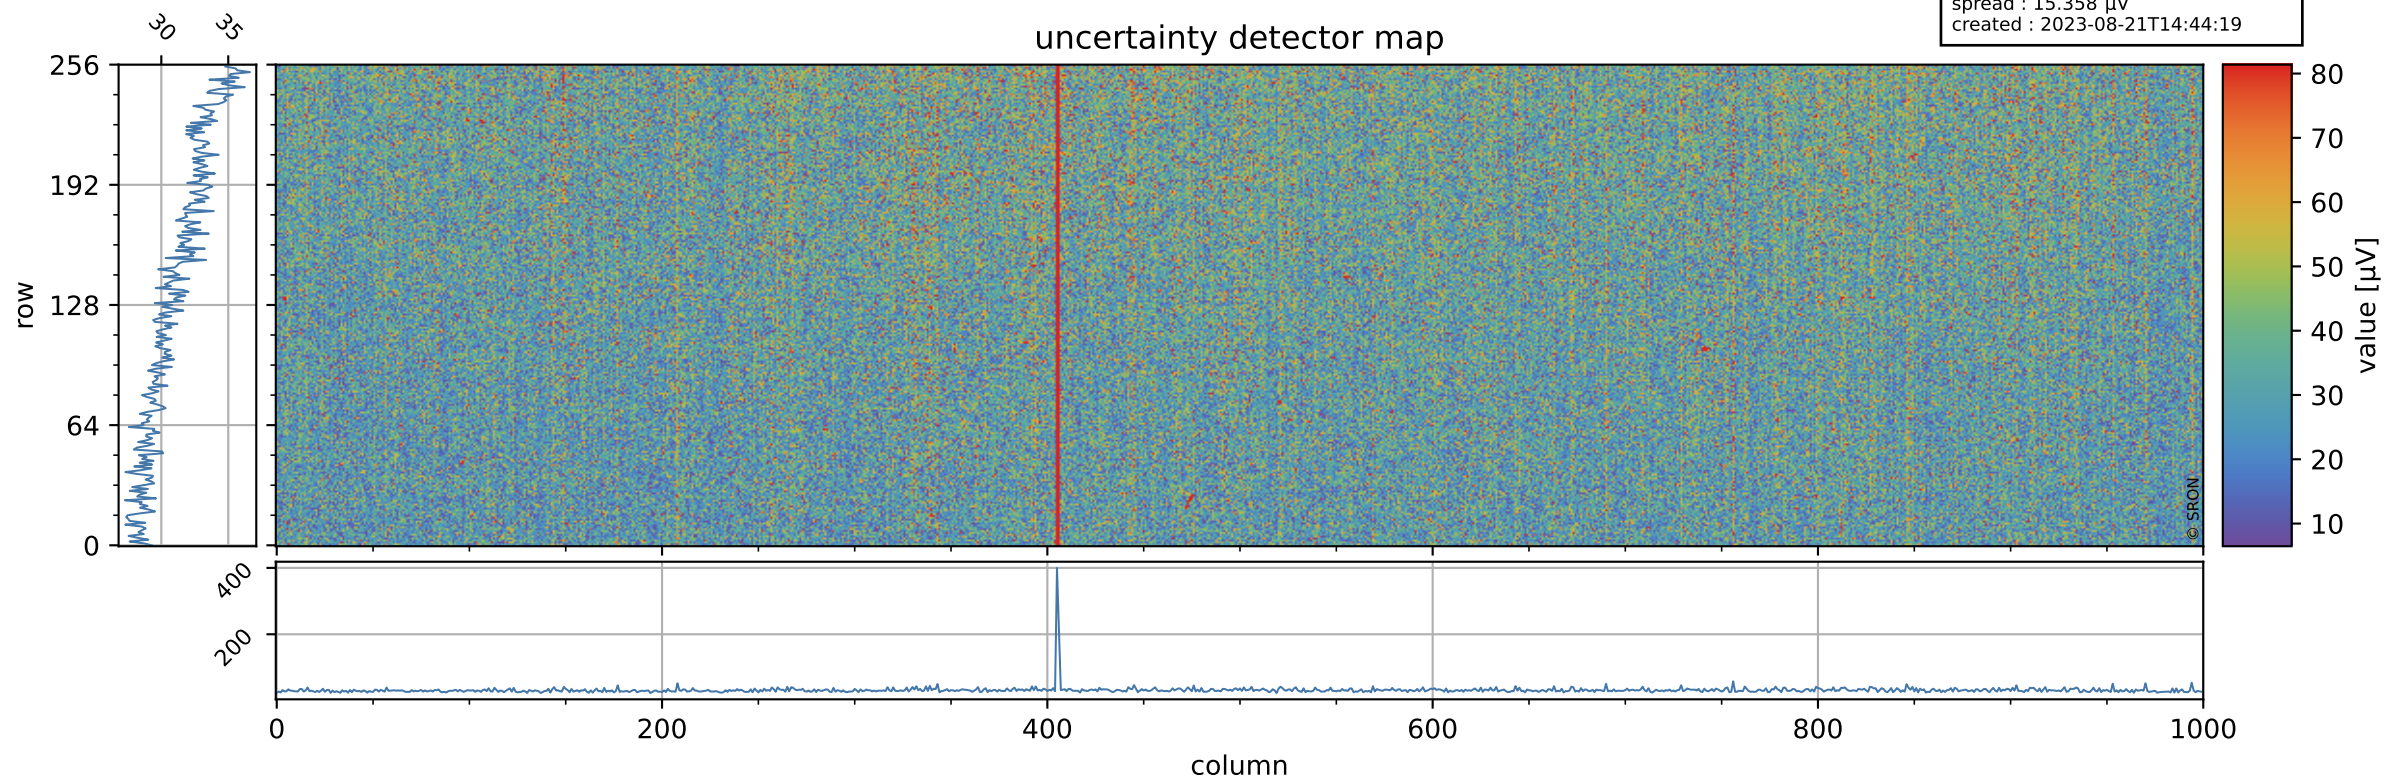

# Tropomi SWIR offset (official)

orbits : 19 in [14407, 14452]  
coverage : 2020-07-25 / 2020-07-28  
median : 0.52592 V  
spread : 0.03592 V  
created : 2023-08-21T14:44:19

## value detector map

# Tropomi SWIR offset (official)

orbits : 19 in [14407, 14452]  
coverage : 2020-07-25 / 2020-07-28  
median : 31.308  $\mu\text{V}$   
spread : 15.358  $\mu\text{V}$   
created : 2023-08-21T14:44:19

# Tropomi SWIR offset (official) ground-tracks of Sentinel-5P

orbits : 19 in [14407, 14452]  
coverage : 2020-07-25 / 2020-07-28  
created : 2023-08-21T14:44:20

- ICID: 11
- ICID: 13
- ICID: 15
- ICID: 17
- ICID: 19