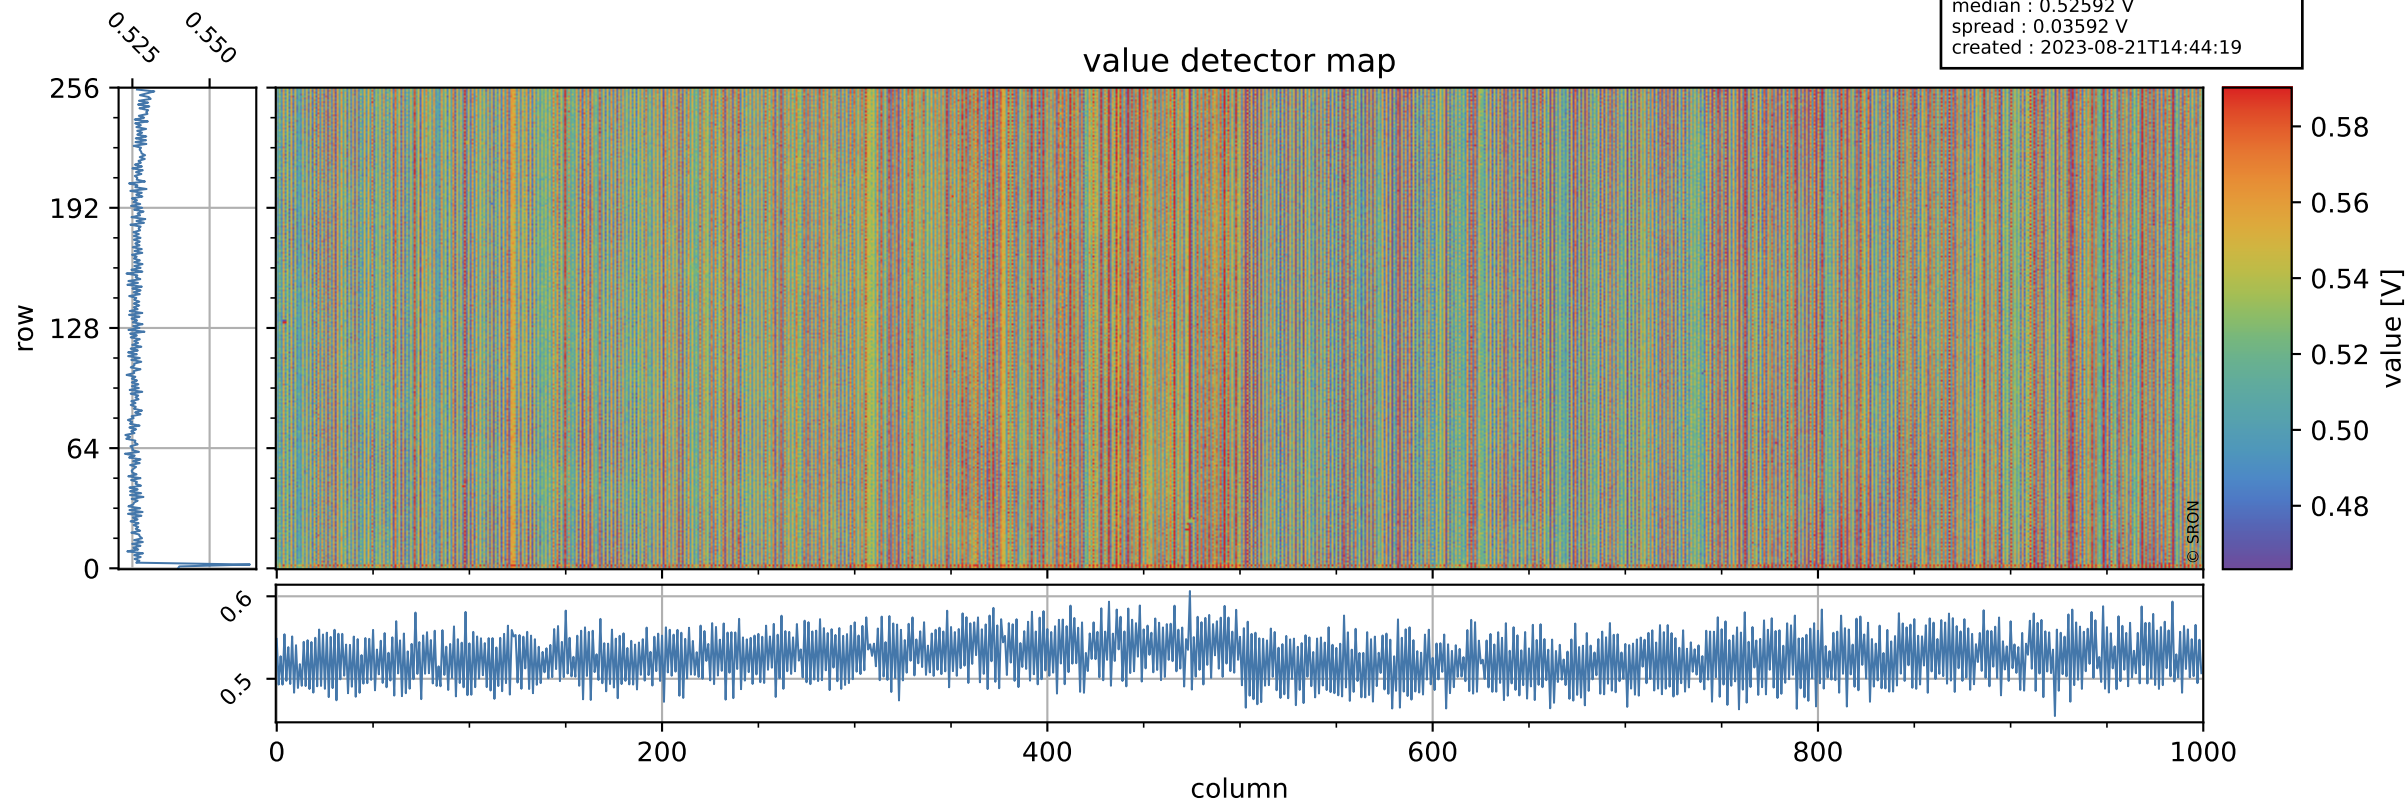

# Tropomi SWIR offset (official)

orbits : 19 in [14407, 14452]  
coverage : 2020-07-25 / 2020-07-28  
median : 0.52592 V  
spread : 0.03592 V  
created : 2023-08-21T14:44:19

## value detector map

# Tropomi SWIR offset (official)

orbits : 19 in [14407, 14452]  
coverage : 2020-07-25 / 2020-07-28  
median : 31.308  $\mu\text{V}$   
spread : 15.358  $\mu\text{V}$   
created : 2023-08-21T14:44:19

# Tropomi SWIR offset (official) ground-tracks of Sentinel-5P

orbits : 19 in [14407, 14452]  
coverage : 2020-07-25 / 2020-07-28  
created : 2023-08-21T14:44:20

- ICID: 11
- ICID: 13
- ICID: 15
- ICID: 17
- ICID: 19