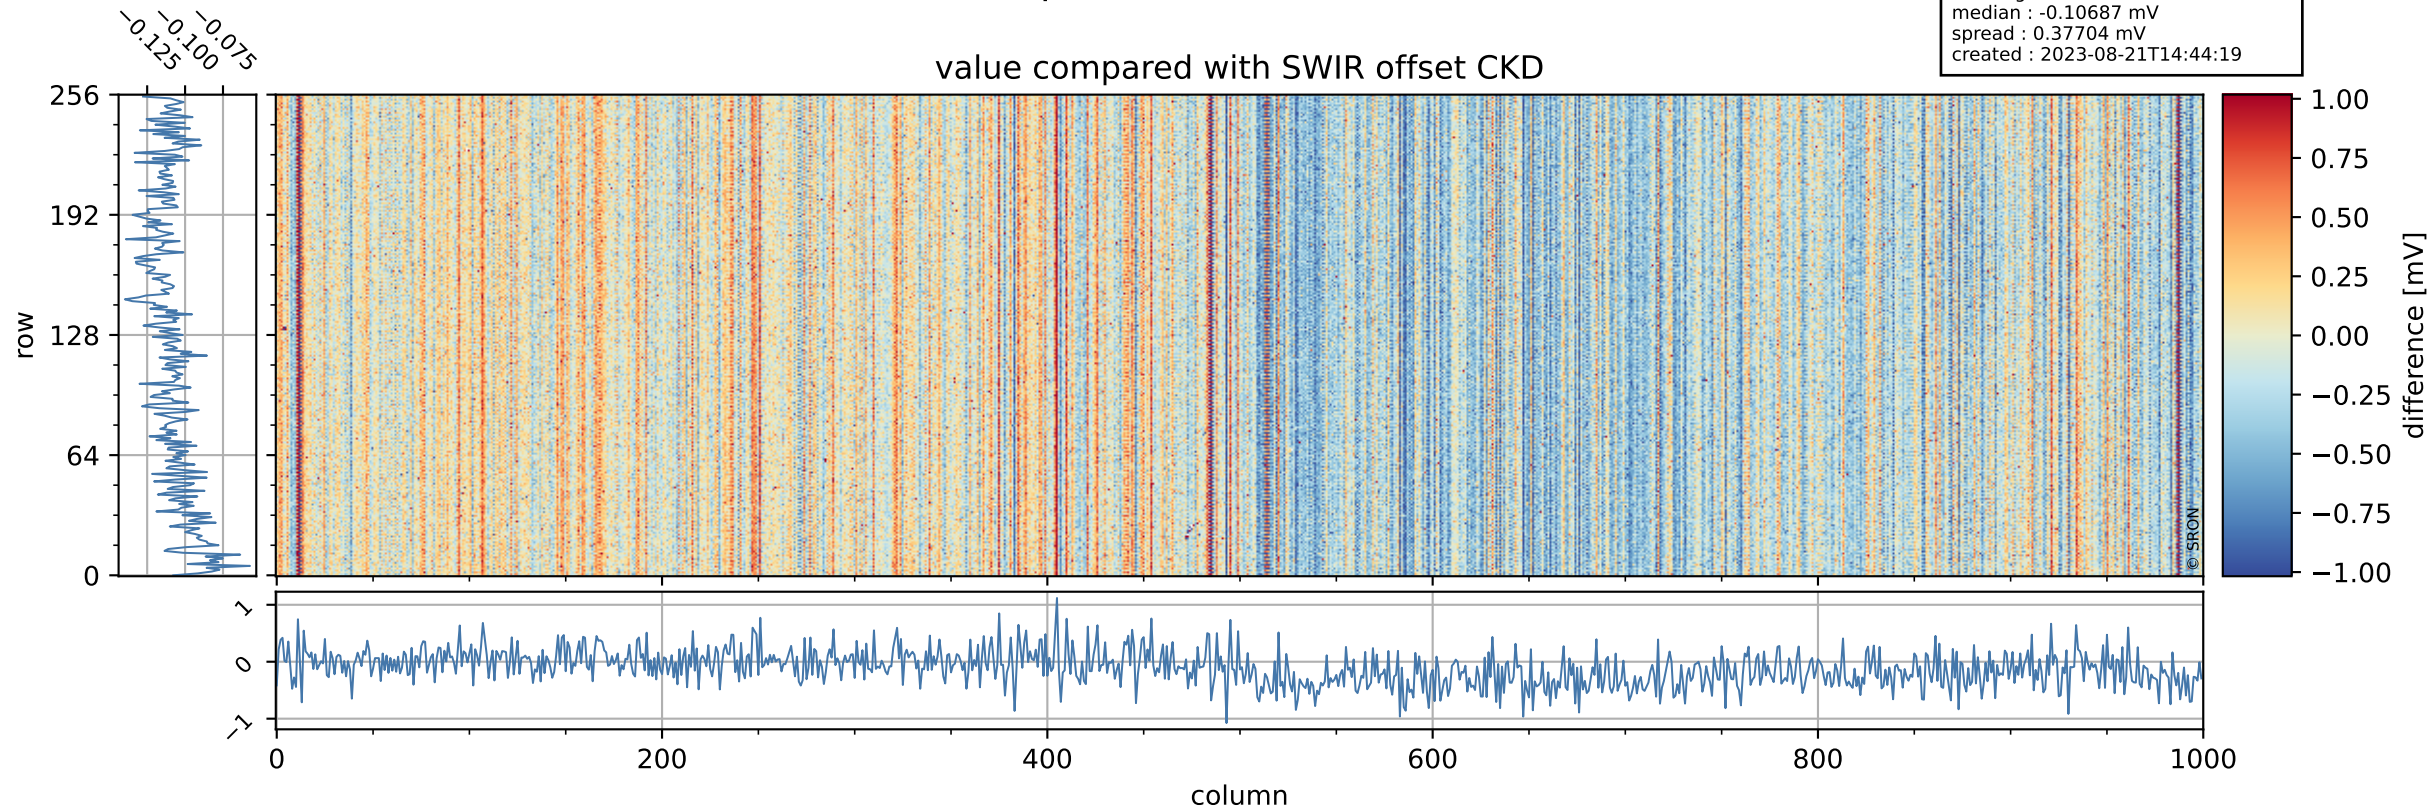

## value detector map

# Tropomi SWIR offset (official)

orbits : 19 in [14407, 14452]  
coverage : 2020-07-25 / 2020-07-28  
median : 31.308  $\mu\text{V}$   
spread : 15.358  $\mu\text{V}$   
created : 2023-08-21T14:44:19

# Tropomi SWIR offset (official)

orbits : 19 in [14407, 14452]  
coverage : 2020-07-25 / 2020-07-28  
median : -0.10687 mV  
spread : 0.37704 mV  
created : 2023-08-21T14:44:19

value compared with SWIR offset CKD

# Tropomi SWIR offset (official) ground-tracks of Sentinel-5P

orbits : 19 in [14407, 14452]  
coverage : 2020-07-25 / 2020-07-28  
created : 2023-08-21T14:44:20

- ICID: 11
- ICID: 13
- ICID: 15
- ICID: 17
- ICID: 19